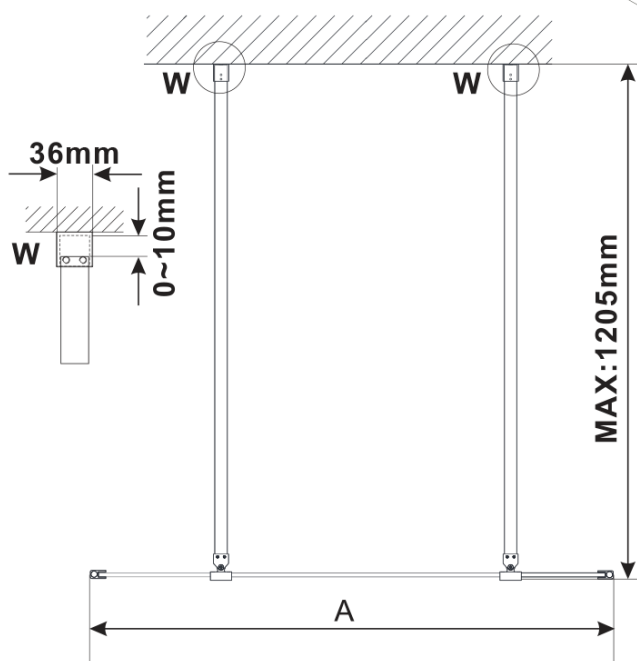

ESCA CHROME jednodílná sprchová zástěna do prostoru, sklo Flute, 1000 mm

Objednací kód: ES1310-05

Základní informace

Značka: Polysan

Série: ESCA

Rozměry

Šířka: 1000 mm

Výška: 2100 mm

Parametry

Barva profilu: Chrom - Leštěný hliník

Tvar: Jednotěnná Walk

Typ výplně: Flute sklo

Úprava skla: Antidrop

Tloušťka skla: 8 mm

Hmotnost / ks: 39.0 kg

Balení: 3 ks

Záruka: 3 roky

ESCA CHROME jednodílná sprchová zástěna do prostoru, sklo Flute, 1000 mm

Technický list

MODEL	A,mm
ES1070/ES1170/ES1270/ES1370/ES1570	699
ES1080/ES1180/ES1280/ES1380/ES1580	799
ES1090/ES1190/ES1290/ES1390/ES1590	899
ES1010/ES1110/ES1210/ES1310/ES1510	999
ES1011/ES1111/ES1211/ES1311/ES1511	1099
ES1012/ES1112/ES1212/ES1312/ES1512	1199
ES1013/ES1113/ES1213/ES1313/ES1513	1299
ES1014/ES1114/ES1214/ES1314/ES1514	1399
ES1015/ES1115/ES1215/ES1315/ES1515	1499