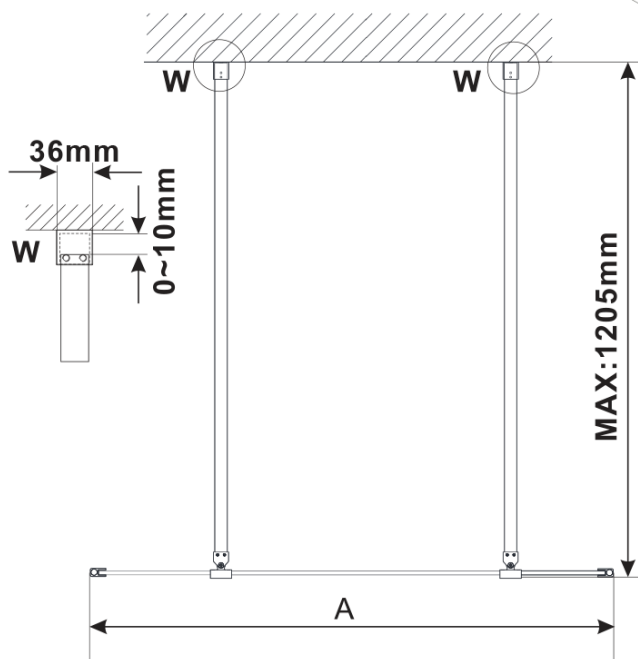

ESCA CHROME jednodílná sprchová zástěna do prostoru, sklo Flute, 1000 mm

Objednací kód: ES1310-05

Základní informace

Značka: Polysan

Série: ESCA

Rozměry

Šířka: 1000 mm

Výška: 2100 mm

Parametry

Barva profilu: Chrom - Leštěný hliník

Tvar: Jednostěnná Walk

Typ výplně: Flute sklo

Úprava skla: Antidrop

Tloušťka skla: 8 mm

Hmotnost / ks: 39.0 kg

Balení: 3 ks

Záruka: 3 roky

ESCA CHROME jednodílná sprchová zástěna do prostoru, sklo Flute, 1000 mm

Technický list

MODEL	A,mm
ES1070/ES1170/ES1270/ES1370/ES1570	699
ES1080/ES1180/ES1280/ES1380/ES1580	799
ES1090/ES1190/ES1290/ES1390/ES1590	899
ES1010/ES1110/ES1210/ES1310/ES1510	999
ES1011/ES1111/ES1211/ES1311/ES1511	1099
ES1012/ES1112/ES1212/ES1312/ES1512	1199
ES1013/ES1113/ES1213/ES1313/ES1513	1299
ES1014/ES1114/ES1214/ES1314/ES1514	1399
ES1015/ES1115/ES1215/ES1315/ES1515	1499