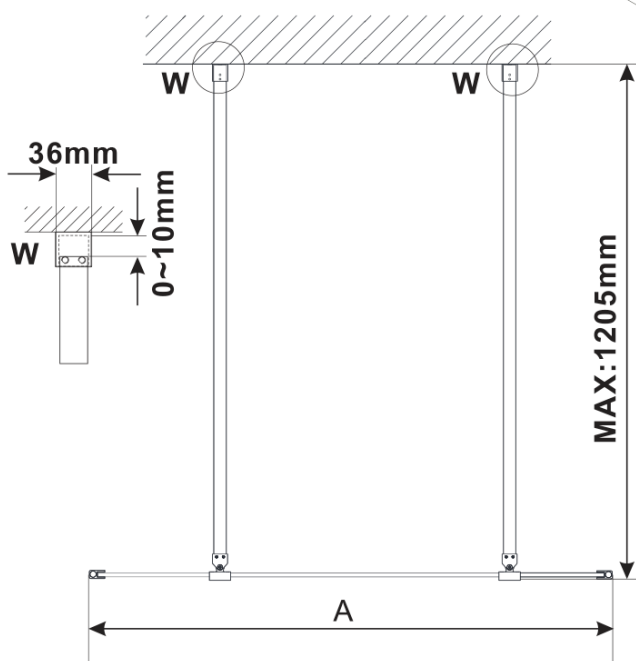

ESCA CHROME jednodílná sprchová zástěna do prostoru, kouřové sklo, 1300 mm

Objednací kód: ES1213-05

Základní informace

Značka: Polysan

Série: ESCA

Rozměry

Šířka: 1300 mm

Výška: 2100 mm

Parametry

Barva profilu: Chrom - Leštěný hliník

Tvar: Jednostěnná Walk

Typ výplně: Kouřové sklo

Úprava skla: Antidrop

Tloušťka skla: 8 mm

Hmotnost / ks: 71.0 kg

Balení: 3 ks

Záruka: 3 roky

ESCA CHROME jednodílná sprchová zástěna do prostoru, kouřové sklo, 1300 mm

Technický list

MODEL	A,mm
ES1070/ES1170/ES1270/ES1370/ES1570	699
ES1080/ES1180/ES1280/ES1380/ES1580	799
ES1090/ES1190/ES1290/ES1390/ES1590	899
ES1010/ES1110/ES1210/ES1310/ES1510	999
ES1011/ES1111/ES1211/ES1311/ES1511	1099
ES1012/ES1112/ES1212/ES1312/ES1512	1199
ES1013/ES1113/ES1213/ES1313/ES1513	1299
ES1014/ES1114/ES1214/ES1314/ES1514	1399
ES1015/ES1115/ES1215/ES1315/ES1515	1499