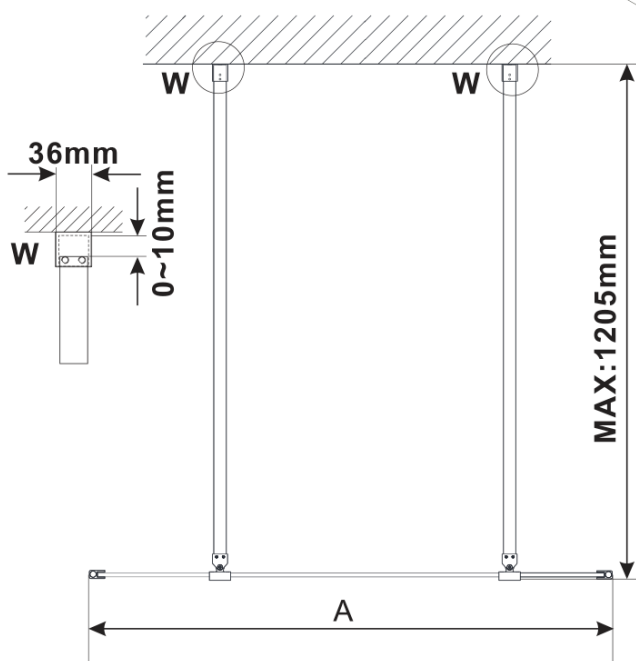

ESCA CHROME jednodílná sprchová zástěna do prostoru, matné sklo, 1500 mm

Objednací kód: ES1115-05

Základní informace

Značka: Polysan

Série: ESCA

Rozměry

Šířka: 1500 mm

Výška: 2100 mm

Parametry

Záruka: 3 roky

Hmotnost / ks: 76 kg

Balení: 3 ks

Barva profilu: Chrom

Tvar: Jednotěnná Walk

Typ výplně: Matné sklo

Úprava skla: Antidrop

Tloušťka skla: 8 mm

ESCA CHROME jednodílná sprchová zástěna do prostoru, matné sklo, 1500 mm

Technický list

MODEL	A,mm
ES1070/ES1170/ES1270/ES1370/ES1570	699
ES1080/ES1180/ES1280/ES1380/ES1580	799
ES1090/ES1190/ES1290/ES1390/ES1590	899
ES1010/ES1110/ES1210/ES1310/ES1510	999
ES1011/ES1111/ES1211/ES1311/ES1511	1099
ES1012/ES1112/ES1212/ES1312/ES1512	1199
ES1013/ES1113/ES1213/ES1313/ES1513	1299
ES1014/ES1114/ES1214/ES1314/ES1514	1399
ES1015/ES1115/ES1215/ES1315/ES1515	1499