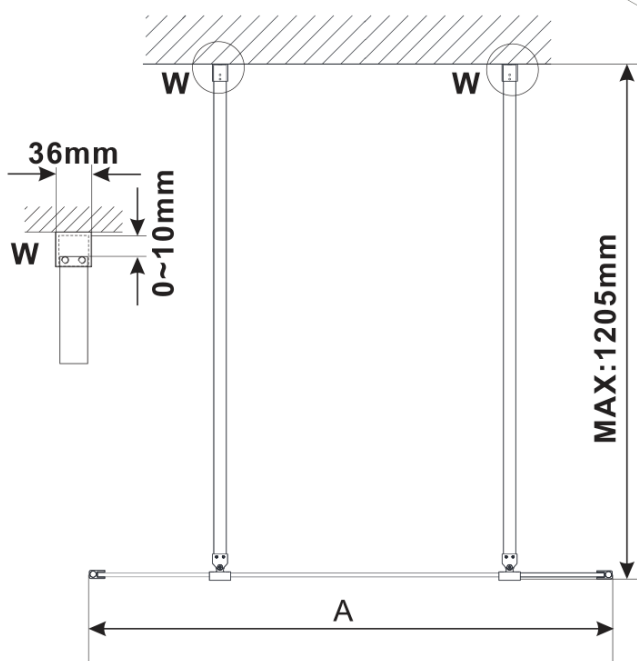

ESCA CHROME jednodílná sprchová zástěna do prostoru, matné sklo, 1500 mm

Objednací kód: ES1115-05

Základní informace

Značka: Polysan

Série: ESCA

Rozměry

Šířka: 1500 mm

Výška: 2100 mm

Parametry

Barva profilu: Chrom - Leštěný hliník

Tvar: Jednostěnná Walk

Typ výplně: Matné sklo

Úprava skla: Antidrop

Tloušťka skla: 8 mm

Hmotnost / ks: 76.0 kg

Balení: 3 ks

Záruka: 3 roky

ESCA CHROME jednodílná sprchová zástěna do prostoru, matné sklo, 1500 mm

Technický list

MODEL	A,mm
ES1070/ES1170/ES1270/ES1370/ES1570	699
ES1080/ES1180/ES1280/ES1380/ES1580	799
ES1090/ES1190/ES1290/ES1390/ES1590	899
ES1010/ES1110/ES1210/ES1310/ES1510	999
ES1011/ES1111/ES1211/ES1311/ES1511	1099
ES1012/ES1112/ES1212/ES1312/ES1512	1199
ES1013/ES1113/ES1213/ES1313/ES1513	1299
ES1014/ES1114/ES1214/ES1314/ES1514	1399
ES1015/ES1115/ES1215/ES1315/ES1515	1499