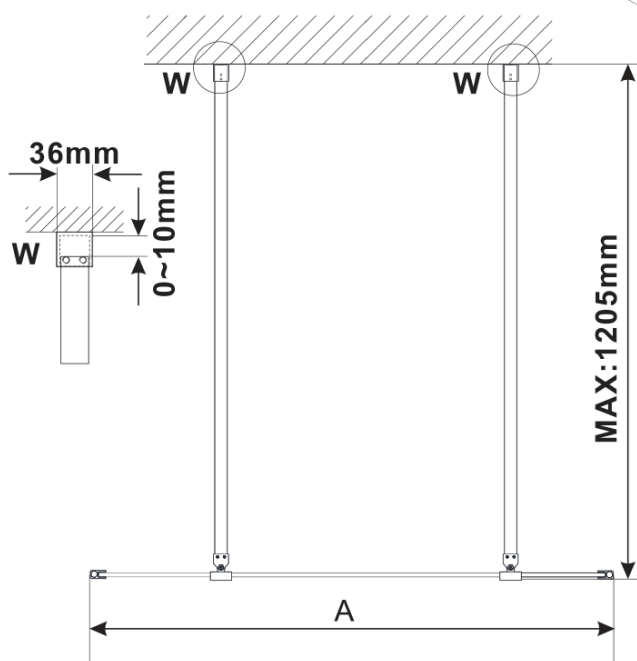

ESCA CHROME jednodílná sprchová zástěna do prostoru, matné sklo, 1500 mm

Objednací kód: ES1115-05

Základní informace

Značka: Polysan

Série: ESCA

Rozměry

Šířka: 1500 mm

Výška: 2100 mm

Parametry

Barva profilu: Chrom - Leštěný hliník

Tvar: Jednostěnná Walk

Typ výplně: Matné sklo

Úprava skla: Antidrop

Tloušťka skla: 8 mm

Hmotnost / ks: 76.0 kg

Balení: 3 ks

Záruka: 3 roky

ESCA CHROME jednodílná sprchová zástěna do prostoru, matné sklo, 1500 mm

Technický list

MODEL	A,mm
ES1070/ES1170/ES1270/ES1370/ES1570	699
ES1080/ES1180/ES1280/ES1380/ES1580	799
ES1090/ES1190/ES1290/ES1390/ES1590	899
ES1010/ES1110/ES1210/ES1310/ES1510	999
ES1011/ES1111/ES1211/ES1311/ES1511	1099
ES1012/ES1112/ES1212/ES1312/ES1512	1199
ES1013/ES1113/ES1213/ES1313/ES1513	1299
ES1014/ES1114/ES1214/ES1314/ES1514	1399
ES1015/ES1115/ES1215/ES1315/ES1515	1499