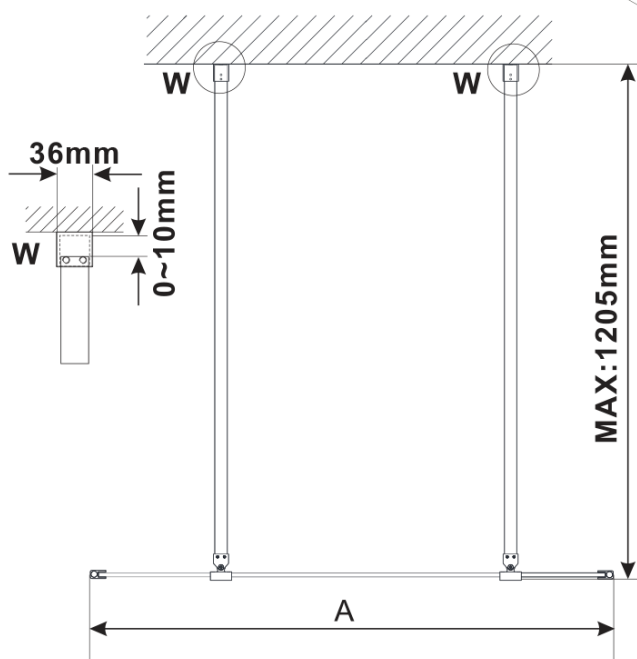

ESCA CHROME jednodílná sprchová zástěna do prostoru, matné sklo, 1400 mm

Objednací kód: ES1114-05

Základní informace

Značka: Polysan

Série: ESCA

Rozměry

Šířka: 1400 mm

Výška: 2100 mm

Parametry

Barva profilu: Chrom - Leštěný hliník

Tvar: Jednostěnná Walk

Typ výplně: Matné sklo

Úprava skla: Antidrop

Tloušťka skla: 8 mm

Hmotnost / ks: 76.0 kg

Balení: 3 ks

Záruka: 3 roky

ESCA CHROME jednodílná sprchová zástěna do prostoru, matné sklo, 1400 mm

Technický list

MODEL	A,mm
ES1070/ES1170/ES1270/ES1370/ES1570	699
ES1080/ES1180/ES1280/ES1380/ES1580	799
ES1090/ES1190/ES1290/ES1390/ES1590	899
ES1010/ES1110/ES1210/ES1310/ES1510	999
ES1011/ES1111/ES1211/ES1311/ES1511	1099
ES1012/ES1112/ES1212/ES1312/ES1512	1199
ES1013/ES1113/ES1213/ES1313/ES1513	1299
ES1014/ES1114/ES1214/ES1314/ES1514	1399
ES1015/ES1115/ES1215/ES1315/ES1515	1499