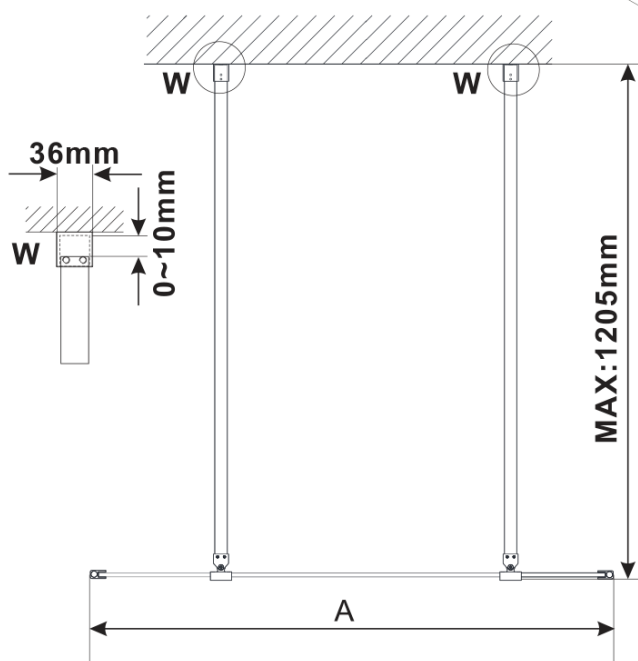

ESCA CHROME jednodílná sprchová zástěna do prostoru, matné sklo, 1400 mm

Objednací kód: ES1114-05

Základní informace

Značka: Polysan

Série: ESCA

Rozměry

Šířka: 1400 mm

Výška: 2100 mm

Parametry

Záruka: 3 roky

Hmotnost / ks: 76 kg

Balení: 3 ks

Barva profilu: Chrom

Tvar: Jednostěnná Walk

Typ výplně: Matné sklo

Úprava skla: Antidrop

Tloušťka skla: 8 mm

ESCA CHROME jednodílná sprchová zástěna do prostoru, matné sklo, 1400 mm

Technický list

MODEL	A,mm
ES1070/ES1170/ES1270/ES1370/ES1570	699
ES1080/ES1180/ES1280/ES1380/ES1580	799
ES1090/ES1190/ES1290/ES1390/ES1590	899
ES1010/ES1110/ES1210/ES1310/ES1510	999
ES1011/ES1111/ES1211/ES1311/ES1511	1099
ES1012/ES1112/ES1212/ES1312/ES1512	1199
ES1013/ES1113/ES1213/ES1313/ES1513	1299
ES1014/ES1114/ES1214/ES1314/ES1514	1399
ES1015/ES1115/ES1215/ES1315/ES1515	1499