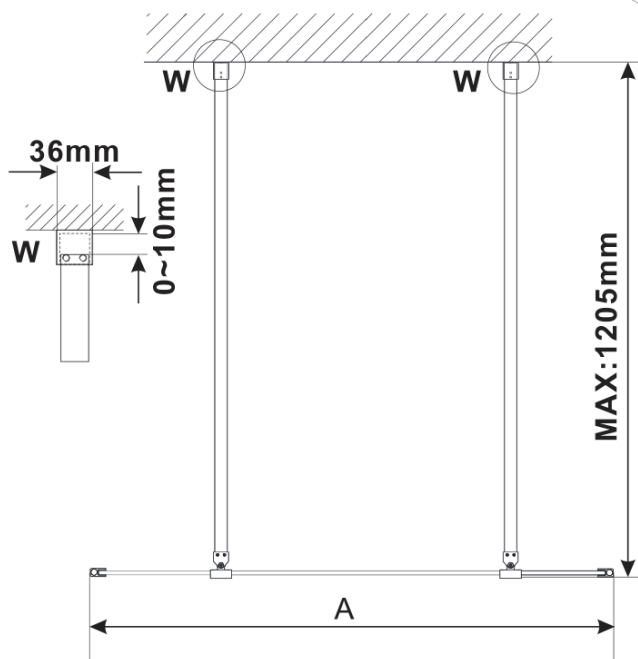

## Rozměry

Šířka: 1300 mm

Výška: 2100 mm

## Parametry

Barva profilu: Chrom - Leštěný hliník

Tvar: Jednostěnná Walk

Typ výplně: Matné sklo

Úprava skla: Antidrop

Tloušťka skla: 8 mm

Hmotnost / ks: 71.0 kg

Balení: 3 ks

# ESCA CHROME jednodílná sprchová zástěna do prostoru, matné sklo, 1300 mm

## Technický list

MODEL	A,mm
ES1070/ES1170/ES1270/ES1370/ES1570	699
ES1080/ES1180/ES1280/ES1380/ES1580	799
ES1090/ES1190/ES1290/ES1390/ES1590	899
ES1010/ES1110/ES1210/ES1310/ES1510	999
ES1011/ES1111/ES1211/ES1311/ES1511	1099
ES1012/ES1112/ES1212/ES1312/ES1512	1199
ES1013/ES1113/ES1213/ES1313/ES1513	1299
ES1014/ES1114/ES1214/ES1314/ES1514	1399
ES1015/ES1115/ES1215/ES1315/ES1515	1499