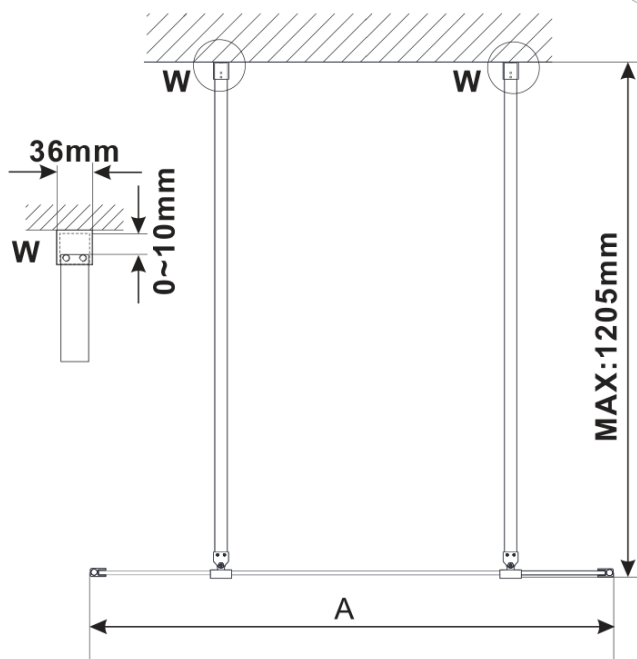

ESCA CHROME jednodílná sprchová zástěna do prostoru, matné sklo, 1300 mm

Objednací kód: ES1113-05

Základní informace

Značka: Polysan

Série: ESCA

Rozměry

Šířka: 1300 mm

Výška: 2100 mm

Parametry

Barva profilu: Chrom - Leštěný hliník

Tvar: Jednostěnná Walk

Typ výplně: Matné sklo

Úprava skla: Antidrop

Tloušťka skla: 8 mm

Hmotnost / ks: 71.0 kg

Balení: 3 ks

Záruka: 3 roky

ESCA CHROME jednodílná sprchová zástěna do prostoru, matné sklo, 1300 mm

Technický list

| MODEL | A,mm |
|------------------------------------|------|
| ES1070/ES1170/ES1270/ES1370/ES1570 | 699 |
| ES1080/ES1180/ES1280/ES1380/ES1580 | 799 |
| ES1090/ES1190/ES1290/ES1390/ES1590 | 899 |
| ES1010/ES1110/ES1210/ES1310/ES1510 | 999 |
| ES1011/ES1111/ES1211/ES1311/ES1511 | 1099 |
| ES1012/ES1112/ES1212/ES1312/ES1512 | 1199 |
| ES1013/ES1113/ES1213/ES1313/ES1513 | 1299 |
| ES1014/ES1114/ES1214/ES1314/ES1514 | 1399 |
| ES1015/ES1115/ES1215/ES1315/ES1515 | 1499 |