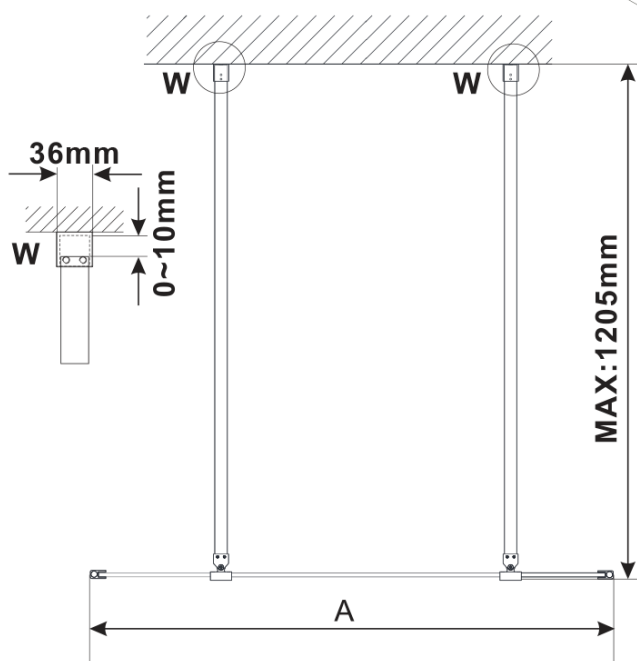

ESCA CHROME jednodílná sprchová zástěna do prostoru, matné sklo, 1200 mm

Objednací kód: ES1112-05

Základní informace

Značka: Polysan

Série: ESCA

Rozměry

Šířka: 1200 mm

Výška: 2100 mm

Parametry

Barva profilu: Chrom - Leštěný hliník

Tvar: Jednostěnná Walk

Typ výplně: Matné sklo

Úprava skla: Antidrop

Tloušťka skla: 8 mm

Hmotnost / ks: 66.0 kg

Balení: 3 ks

Záruka: 3 roky

ESCA CHROME jednodílná sprchová zástěna do prostoru, matné sklo, 1200 mm

Technický list

MODEL	A,mm
ES1070/ES1170/ES1270/ES1370/ES1570	699
ES1080/ES1180/ES1280/ES1380/ES1580	799
ES1090/ES1190/ES1290/ES1390/ES1590	899
ES1010/ES1110/ES1210/ES1310/ES1510	999
ES1011/ES1111/ES1211/ES1311/ES1511	1099
ES1012/ES1112/ES1212/ES1312/ES1512	1199
ES1013/ES1113/ES1213/ES1313/ES1513	1299
ES1014/ES1114/ES1214/ES1314/ES1514	1399
ES1015/ES1115/ES1215/ES1315/ES1515	1499