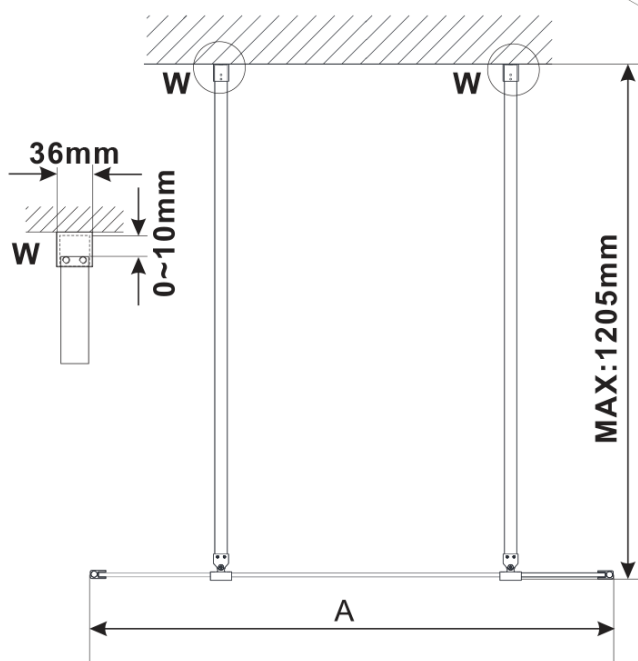

ESCA CHROME jednodílná sprchová zástěna do prostoru, matné sklo, 1100 mm

Objednací kód: ES1111-05

Základní informace

Značka: Polysan

Série: ESCA

Rozměry

Šířka: 1100 mm

Výška: 2100 mm

Parametry

Barva profilu: Chrom - Leštěný hliník

Tvar: Jednostěnná Walk

Typ výplně: Matné sklo

Úprava skla: Antidrop

Tloušťka skla: 8 mm

Hmotnost / ks: 58.0 kg

Balení: 3 ks

Záruka: 3 roky

ESCA CHROME jednodílná sprchová zástěna do prostoru, matné sklo, 1100 mm

Technický list

MODEL	A,mm
ES1070/ES1170/ES1270/ES1370/ES1570	699
ES1080/ES1180/ES1280/ES1380/ES1580	799
ES1090/ES1190/ES1290/ES1390/ES1590	899
ES1010/ES1110/ES1210/ES1310/ES1510	999
ES1011/ES1111/ES1211/ES1311/ES1511	1099
ES1012/ES1112/ES1212/ES1312/ES1512	1199
ES1013/ES1113/ES1213/ES1313/ES1513	1299
ES1014/ES1114/ES1214/ES1314/ES1514	1399
ES1015/ES1115/ES1215/ES1315/ES1515	1499