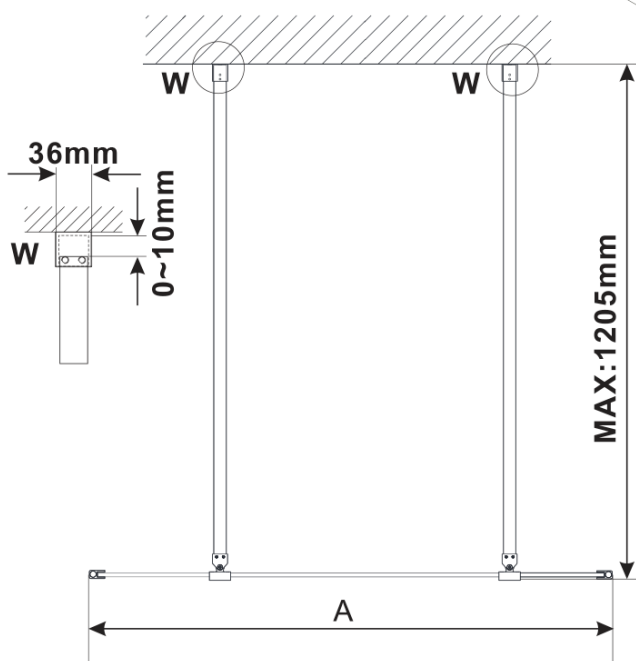

ESCA CHROME jednodílná sprchová zástěna do prostoru, matné sklo, 1100 mm

Objednací kód: ES1111-05

Základní informace

Značka: Polysan

Série: ESCA

Rozměry

Šířka: 1100 mm

Výška: 2100 mm

Parametry

Barva profilu: Chrom - Leštěný hliník

Tvar: Jednostěnná Walk

Typ výplně: Matné sklo

Úprava skla: Antidrop

Tloušťka skla: 8 mm

Hmotnost / ks: 58.0 kg

Balení: 3 ks

Záruka: 3 roky

ESCA CHROME jednodílná sprchová zástěna do prostoru, matné sklo, 1100 mm

Technický list

MODEL	A,mm
ES1070/ES1170/ES1270/ES1370/ES1570	699
ES1080/ES1180/ES1280/ES1380/ES1580	799
ES1090/ES1190/ES1290/ES1390/ES1590	899
ES1010/ES1110/ES1210/ES1310/ES1510	999
ES1011/ES1111/ES1211/ES1311/ES1511	1099
ES1012/ES1112/ES1212/ES1312/ES1512	1199
ES1013/ES1113/ES1213/ES1313/ES1513	1299
ES1014/ES1114/ES1214/ES1314/ES1514	1399
ES1015/ES1115/ES1215/ES1315/ES1515	1499