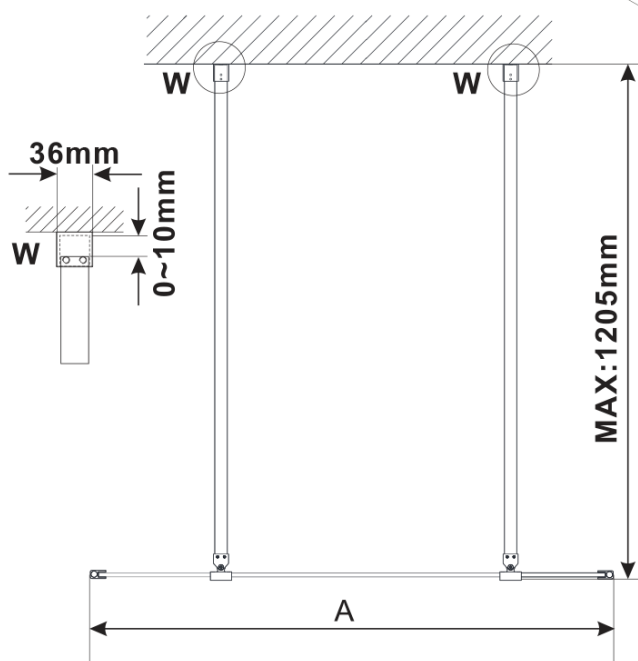

ESCA CHROME jednodílná sprchová zástěna do prostoru, matné sklo, 1100 mm

Objednací kód: ES1111-05

Základní informace

Značka: Polysan

Série: ESCA

Rozměry

Šířka: 1100 mm

Výška: 2100 mm

Parametry

Záruka: 3 roky

Hmotnost / ks: 58 kg

Balení: 3 ks

Barva profilu: Chrom

Tvar: Jednostěnná Walk

Typ výplně: Matné sklo

Úprava skla: Antidrop

Tloušťka skla: 8 mm

ESCA CHROME jednodílná sprchová zástěna do prostoru, matné sklo, 1100 mm

Technický list

MODEL	A,mm
ES1070/ES1170/ES1270/ES1370/ES1570	699
ES1080/ES1180/ES1280/ES1380/ES1580	799
ES1090/ES1190/ES1290/ES1390/ES1590	899
ES1010/ES1110/ES1210/ES1310/ES1510	999
ES1011/ES1111/ES1211/ES1311/ES1511	1099
ES1012/ES1112/ES1212/ES1312/ES1512	1199
ES1013/ES1113/ES1213/ES1313/ES1513	1299
ES1014/ES1114/ES1214/ES1314/ES1514	1399
ES1015/ES1115/ES1215/ES1315/ES1515	1499