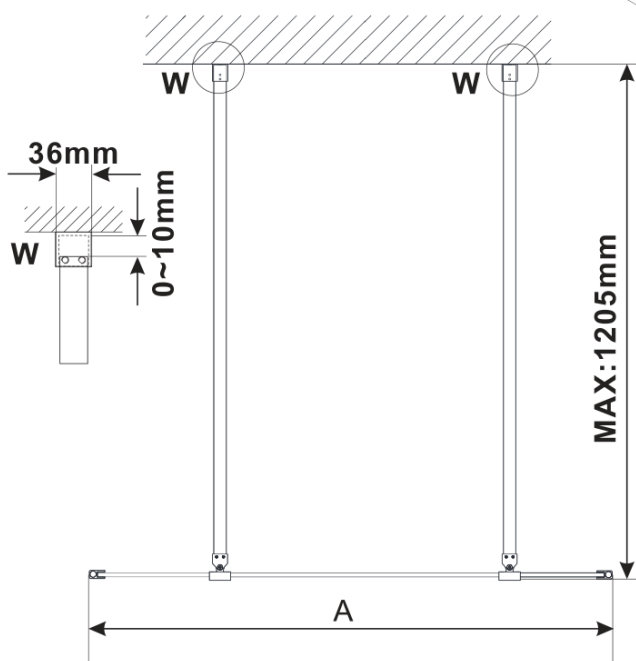

ESCA GOLD MATT jednodílná sprchová zástěna do prostoru, čiré sklo, 1300 mm

Objednací kód: ES1013-08

Základní informace

Značka: Polysan

Série: ESCA

Rozměry

Šířka: 1300 mm

Výška: 2100 mm

Parametry

Barva profilu: Zlatá mat

Tvar: Jednostěnná Walk

Typ výplně: Čiré sklo

Úprava skla: Antidrop

Tloušťka skla: 8 mm

Hmotnost / ks: 71.0 kg

Balení: 3 ks

Záruka: 3 roky

ESCA GOLD MATT jednodílná sprchová zástěna do prostoru, čiré sklo, 1300 mm

Technický list

MODEL	A,mm
ES1070/ES1170/ES1270/ES1370/ES1570	699
ES1080/ES1180/ES1280/ES1380/ES1580	799
ES1090/ES1190/ES1290/ES1390/ES1590	899
ES1010/ES1110/ES1210/ES1310/ES1510	999
ES1011/ES1111/ES1211/ES1311/ES1511	1099
ES1012/ES1112/ES1212/ES1312/ES1512	1199
ES1013/ES1113/ES1213/ES1313/ES1513	1299
ES1014/ES1114/ES1214/ES1314/ES1514	1399
ES1015/ES1115/ES1215/ES1315/ES1515	1499