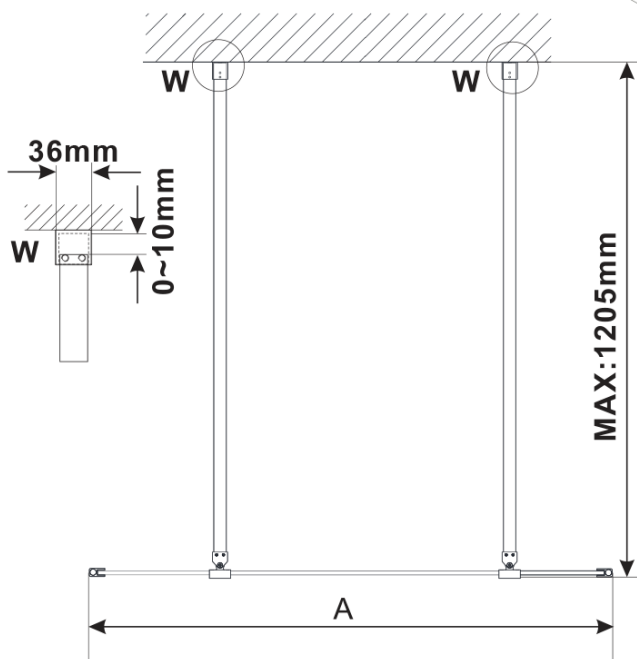

ESCA GOLD MATT jednodílná sprchová zástěna do prostoru, čiré sklo, 1200 mm

Objednací kód: ES1012-08

Základní informace

Značka: Polysan

Série: ESCA

Rozměry

Šířka: 1200 mm

Výška: 2100 mm

Parametry

Záruka: 3 roky

Hmotnost / ks: 66 kg

Balení: 3 ks

Barva profilu: Zlatá mat

Tvar: Jednotěnná Walk

Typ výplně: Čiré sklo

Úprava skla: Antidrop

Tloušťka skla: 8 mm

ESCA GOLD MATT jednodílná sprchová zástěna do prostoru, čiré sklo, 1200 mm

Technický list

MODEL	A,mm
ES1070/ES1170/ES1270/ES1370/ES1570	699
ES1080/ES1180/ES1280/ES1380/ES1580	799
ES1090/ES1190/ES1290/ES1390/ES1590	899
ES1010/ES1110/ES1210/ES1310/ES1510	999
ES1011/ES1111/ES1211/ES1311/ES1511	1099
ES1012/ES1112/ES1212/ES1312/ES1512	1199
ES1013/ES1113/ES1213/ES1313/ES1513	1299
ES1014/ES1114/ES1214/ES1314/ES1514	1399
ES1015/ES1115/ES1215/ES1315/ES1515	1499