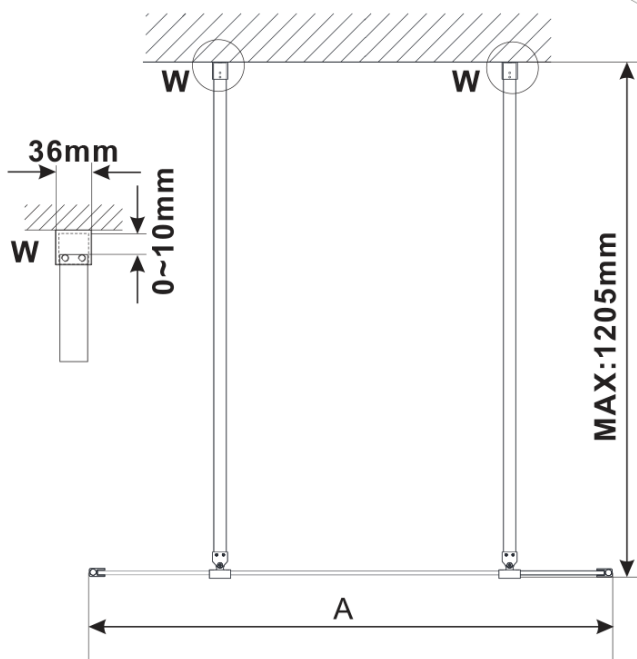

ESCA GOLD MATT jednodílná sprchová zástěna do prostoru, čiré sklo, 1200 mm

Objednací kód: ES1012-08

Základní informace

Značka: Polysan

Série: ESCA

Rozměry

Šířka: 1200 mm

Výška: 2100 mm

Parametry

Barva profilu: Zlatá mat

Tvar: Jednostěnná Walk

Typ výplně: Čiré sklo

Úprava skla: Antidrop

Tloušťka skla: 8 mm

Hmotnost / ks: 66.0 kg

Balení: 3 ks

Záruka: 3 roky

ESCA GOLD MATT jednodílná sprchová zástěna do prostoru, čiré sklo, 1200 mm

Technický list

MODEL	A,mm
ES1070/ES1170/ES1270/ES1370/ES1570	699
ES1080/ES1180/ES1280/ES1380/ES1580	799
ES1090/ES1190/ES1290/ES1390/ES1590	899
ES1010/ES1110/ES1210/ES1310/ES1510	999
ES1011/ES1111/ES1211/ES1311/ES1511	1099
ES1012/ES1112/ES1212/ES1312/ES1512	1199
ES1013/ES1113/ES1213/ES1313/ES1513	1299
ES1014/ES1114/ES1214/ES1314/ES1514	1399
ES1015/ES1115/ES1215/ES1315/ES1515	1499