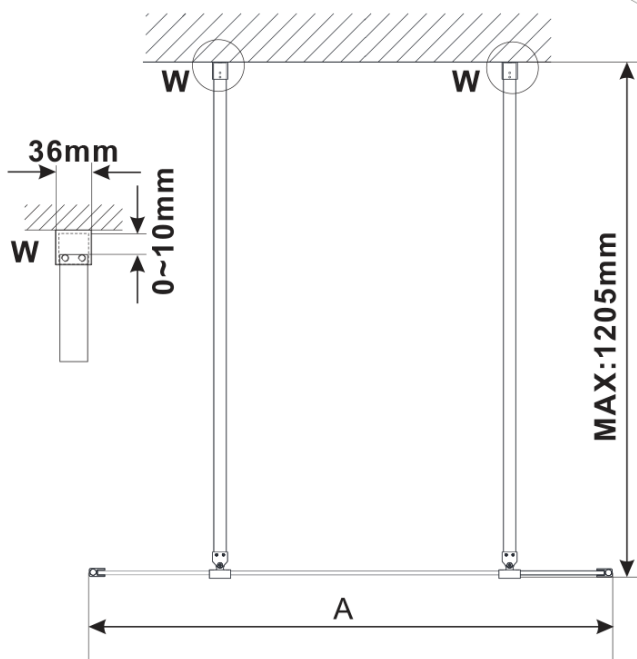

## Rozměry

Šířka: 1000 mm

Výška: 2100 mm

## Parametry

Barva profilu: Zlatá mat

Tvar: Jednostěnná Walk

Typ výplně: Čiré sklo

Úprava skla: Antidrop

Tloušťka skla: 8 mm

Hmotnost / ks: 45.0 kg

Balení: 3 ks

## Technický list

MODEL	A,mm
ES1070/ES1170/ES1270/ES1370/ES1570	699
ES1080/ES1180/ES1280/ES1380/ES1580	799
ES1090/ES1190/ES1290/ES1390/ES1590	899
ES1010/ES1110/ES1210/ES1310/ES1510	999
ES1011/ES1111/ES1211/ES1311/ES1511	1099
ES1012/ES1112/ES1212/ES1312/ES1512	1199
ES1013/ES1113/ES1213/ES1313/ES1513	1299
ES1014/ES1114/ES1214/ES1314/ES1514	1399
ES1015/ES1115/ES1215/ES1315/ES1515	1499