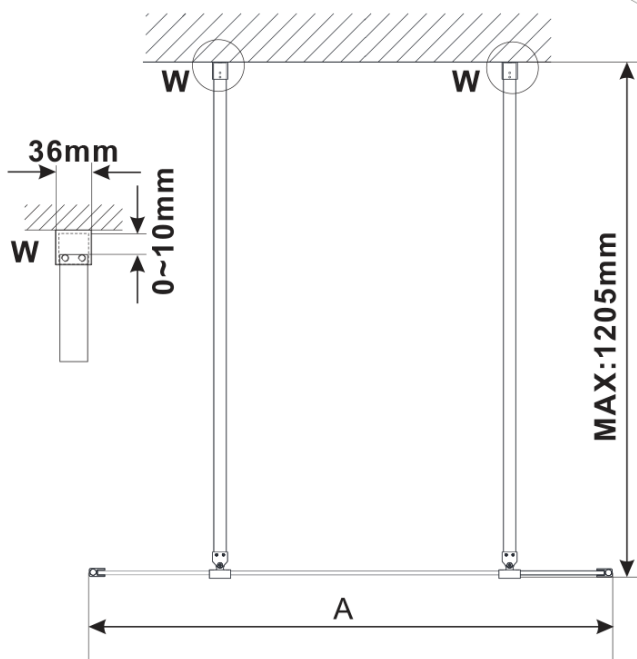

## Rozměry

Šířka: 1200 mm

Výška: 2100 mm

## Parametry

Barva profilu: Bílá

Tvar: Jednostěnná Walk

Typ výplně: Čiré sklo

Úprava skla: Antidrop

Tloušťka skla: 8 mm

Hmotnost / ks: 66.0 kg

Balení: 3 ks

# ESCA WHITE MATT jednodílná sprchová zástěna do prostoru, čiré sklo, 1200 mm

## Technický list

MODEL	A,mm
ES1070/ES1170/ES1270/ES1370/ES1570	699
ES1080/ES1180/ES1280/ES1380/ES1580	799
ES1090/ES1190/ES1290/ES1390/ES1590	899
ES1010/ES1110/ES1210/ES1310/ES1510	999
ES1011/ES1111/ES1211/ES1311/ES1511	1099
ES1012/ES1112/ES1212/ES1312/ES1512	1199
ES1013/ES1113/ES1213/ES1313/ES1513	1299
ES1014/ES1114/ES1214/ES1314/ES1514	1399
ES1015/ES1115/ES1215/ES1315/ES1515	1499