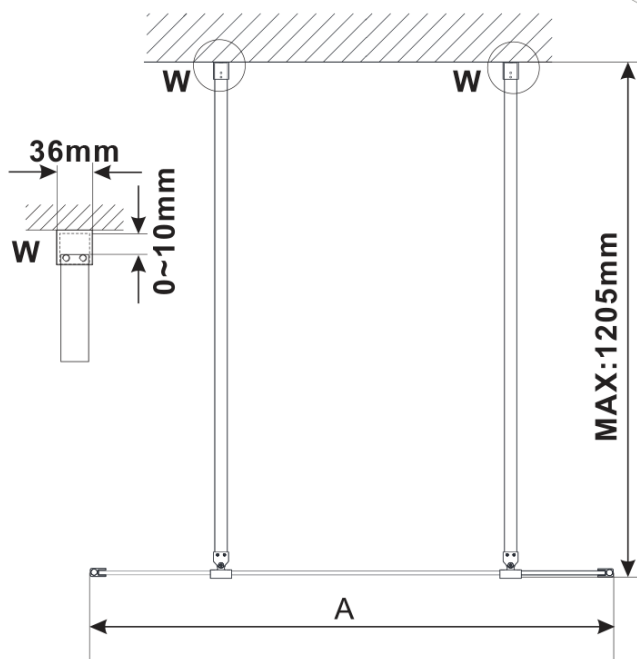

ESCA WHITE MATT jednodílná sprchová zástěna do prostoru, čiré sklo, 1000 mm

Objednací kód: ES1010-07

Základní informace

Značka: Polysan

Série: ESCA

Rozměry

Šířka: 1000 mm

Výška: 2100 mm

Parametry

Barva profilu: Bílá

Tvar: Jednostěnná Walk

Typ výplně: Čiré sklo

Úprava skla: Antidrop

Tloušťka skla: 8 mm

Hmotnost / ks: 45.0 kg

Balení: 3 ks

Záruka: 3 roky

ESCA WHITE MATT jednodílná sprchová zástěna do prostoru, čiré sklo, 1000 mm

Technický list

MODEL	A,mm
ES1070/ES1170/ES1270/ES1370/ES1570	699
ES1080/ES1180/ES1280/ES1380/ES1580	799
ES1090/ES1190/ES1290/ES1390/ES1590	899
ES1010/ES1110/ES1210/ES1310/ES1510	999
ES1011/ES1111/ES1211/ES1311/ES1511	1099
ES1012/ES1112/ES1212/ES1312/ES1512	1199
ES1013/ES1113/ES1213/ES1313/ES1513	1299
ES1014/ES1114/ES1214/ES1314/ES1514	1399
ES1015/ES1115/ES1215/ES1315/ES1515	1499