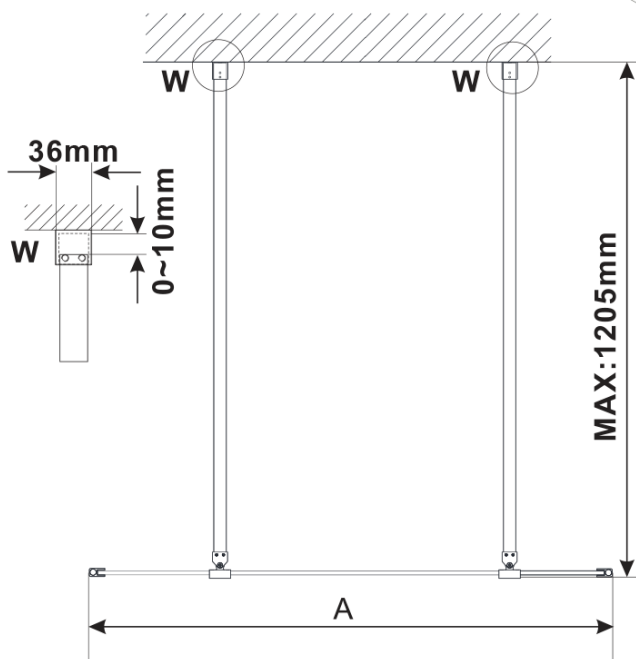

ESCA BLACK MATT jednodílná sprchová zástěna do prostoru, čiré sklo, 1400 mm

Objednací kód: ES1014-06

Základní informace

Značka: Polysan

Série: ESCA

Rozměry

Šířka: 1400 mm

Výška: 2100 mm

Parametry

Barva profilu: Černá mat

Tvar: Jednostěnná Walk

Typ výplně: Čiré sklo

Úprava skla: Antidrop

Tloušťka skla: 8 mm

Hmotnost / ks: 76.0 kg

Balení: 3 ks

Záruka: 3 roky

ESCA BLACK MATT jednodílná sprchová zástěna do prostoru, čiré sklo, 1400 mm

Technický list

MODEL	A,mm
ES1070/ES1170/ES1270/ES1370/ES1570	699
ES1080/ES1180/ES1280/ES1380/ES1580	799
ES1090/ES1190/ES1290/ES1390/ES1590	899
ES1010/ES1110/ES1210/ES1310/ES1510	999
ES1011/ES1111/ES1211/ES1311/ES1511	1099
ES1012/ES1112/ES1212/ES1312/ES1512	1199
ES1013/ES1113/ES1213/ES1313/ES1513	1299
ES1014/ES1114/ES1214/ES1314/ES1514	1399
ES1015/ES1115/ES1215/ES1315/ES1515	1499