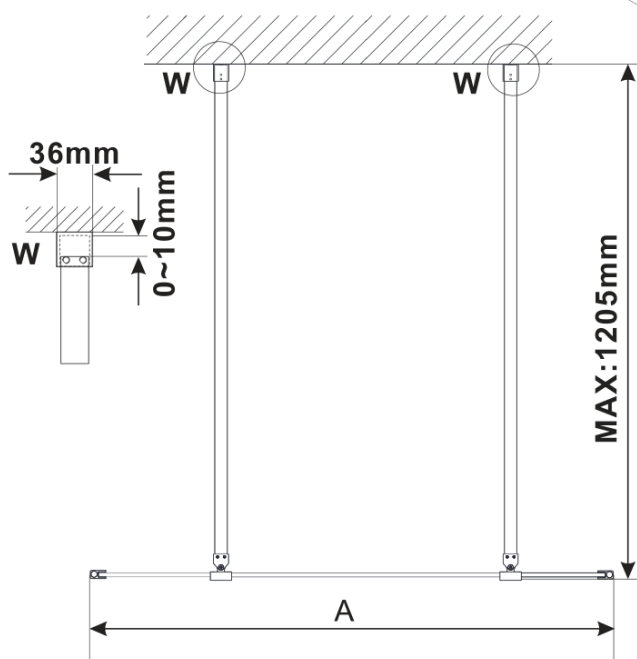

## Rozměry

Šířka: 1300 mm

Výška: 2100 mm

Tloušťka skla: 8 mm

# ESCA BLACK MATT jednodílná sprchová zástěna do prostoru, čiré sklo, 1300 mm

## Technický list

MODEL	A,mm
ES1070/ES1170/ES1270/ES1370/ES1570	699
ES1080/ES1180/ES1280/ES1380/ES1580	799
ES1090/ES1190/ES1290/ES1390/ES1590	899
ES1010/ES1110/ES1210/ES1310/ES1510	999
ES1011/ES1111/ES1211/ES1311/ES1511	1099
ES1012/ES1112/ES1212/ES1312/ES1512	1199
ES1013/ES1113/ES1213/ES1313/ES1513	1299
ES1014/ES1114/ES1214/ES1314/ES1514	1399
ES1015/ES1115/ES1215/ES1315/ES1515	1499