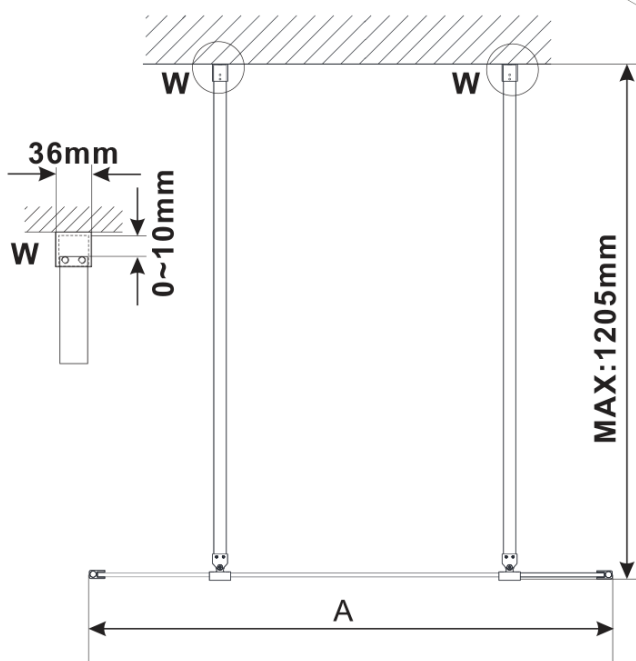

ESCA BLACK MATT jednodílná sprchová zástěna do prostoru, čiré sklo, 1100 mm

Objednací kód: ES1011-06

Základní informace

Značka: Polysan

Série: ESCA

Rozměry

Šířka: 1100 mm

Výška: 2100 mm

Parametry

Záruka: 3 roky

Hmotnost / ks: 58 kg

Balení: 3 ks

Barva profilu: Černá mat

Tvar: Jednotěnná Walk

Typ výplně: Čiré sklo

Úprava skla: Antidrop

Tloušťka skla: 8 mm

ESCA BLACK MATT jednodílná sprchová zástěna do prostoru, čiré sklo, 1100 mm

Technický list

MODEL	A,mm
ES1070/ES1170/ES1270/ES1370/ES1570	699
ES1080/ES1180/ES1280/ES1380/ES1580	799
ES1090/ES1190/ES1290/ES1390/ES1590	899
ES1010/ES1110/ES1210/ES1310/ES1510	999
ES1011/ES1111/ES1211/ES1311/ES1511	1099
ES1012/ES1112/ES1212/ES1312/ES1512	1199
ES1013/ES1113/ES1213/ES1313/ES1513	1299
ES1014/ES1114/ES1214/ES1314/ES1514	1399
ES1015/ES1115/ES1215/ES1315/ES1515	1499