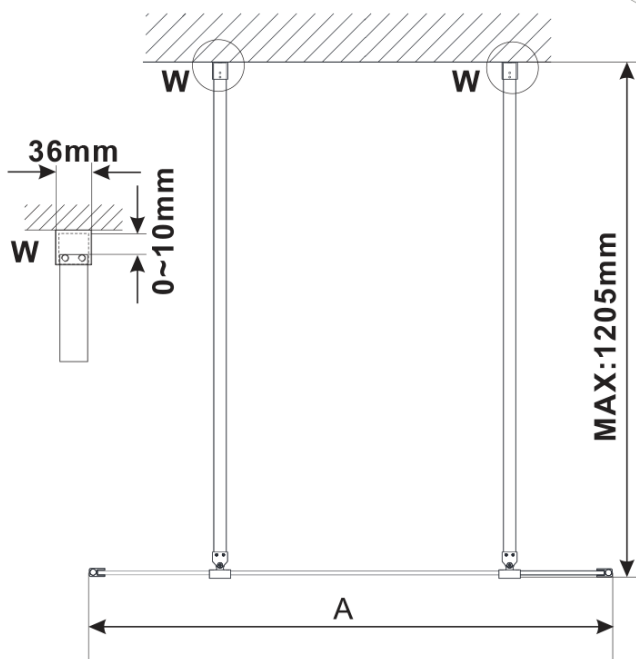

ESCA BLACK MATT jednodílná sprchová zástěna do prostoru, čiré sklo, 1000 mm

Objednací kód: ES1010-06

Základní informace

Značka: Polysan

Série: ESCA

Rozměry

Šířka: 1000 mm

Výška: 2100 mm

Parametry

Záruka: 3 roky

Hmotnost / ks: 45 kg

Balení: 3 ks

Barva profilu: Černá mat

Tvar: Jednotěnná Walk

Typ výplně: Čiré sklo

Úprava skla: Antidrop

Tloušťka skla: 8 mm

ESCA BLACK MATT jednodílná sprchová zástěna do prostoru, čiré sklo, 1000 mm

Technický list

MODEL	A,mm
ES1070/ES1170/ES1270/ES1370/ES1570	699
ES1080/ES1180/ES1280/ES1380/ES1580	799
ES1090/ES1190/ES1290/ES1390/ES1590	899
ES1010/ES1110/ES1210/ES1310/ES1510	999
ES1011/ES1111/ES1211/ES1311/ES1511	1099
ES1012/ES1112/ES1212/ES1312/ES1512	1199
ES1013/ES1113/ES1213/ES1313/ES1513	1299
ES1014/ES1114/ES1214/ES1314/ES1514	1399
ES1015/ES1115/ES1215/ES1315/ES1515	1499