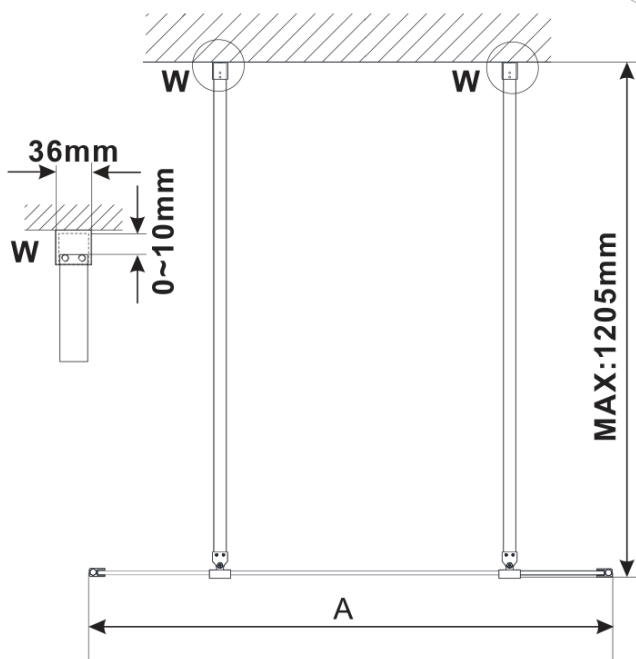

ESCA BLACK MATT jednodílná sprchová zástěna do prostoru, čiré sklo, 1000 mm

Objednací kód: ES1010-06

Základní informace

Značka: Polysan

Série: ESCA

Rozměry

Šířka: 1000 mm

Výška: 2100 mm

Parametry

Barva profilu: Černá mat

Tvar: Jednostěnná Walk

Typ výplně: Čiré sklo

Úprava skla: Antidrop

Tloušťka skla: 8 mm

Hmotnost / ks: 45.0 kg

Balení: 3 ks

Záruka: 3 roky

ESCA BLACK MATT jednodílná sprchová zástěna do prostoru, čiré sklo, 1000 mm

Technický list

MODEL	A,mm
ES1070/ES1170/ES1270/ES1370/ES1570	699
ES1080/ES1180/ES1280/ES1380/ES1580	799
ES1090/ES1190/ES1290/ES1390/ES1590	899
ES1010/ES1110/ES1210/ES1310/ES1510	999
ES1011/ES1111/ES1211/ES1311/ES1511	1099
ES1012/ES1112/ES1212/ES1312/ES1512	1199
ES1013/ES1113/ES1213/ES1313/ES1513	1299
ES1014/ES1114/ES1214/ES1314/ES1514	1399
ES1015/ES1115/ES1215/ES1315/ES1515	1499