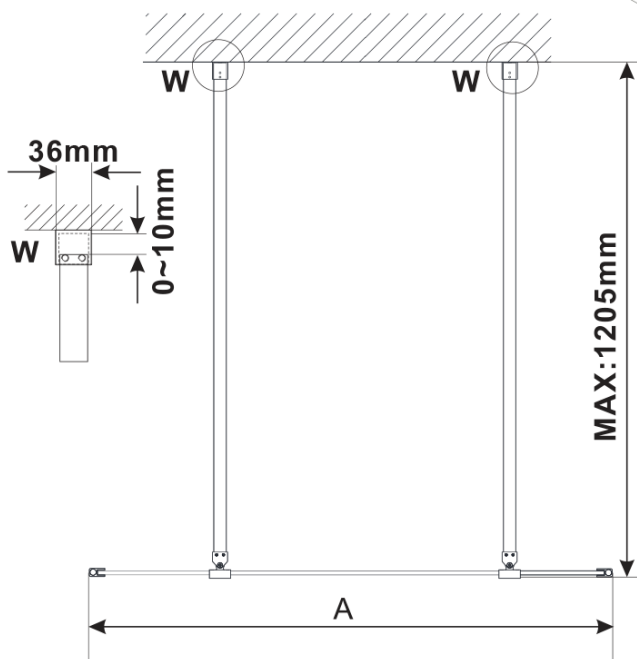

## ESCA CHROME jednodílná sprchová zástěna do prostoru, čiré sklo, 1500 mm

Objednací kód: ES1015-05

### Rozměry

Šířka: 1500 mm

Výška: 2100 mm

# ESCA CHROME jednodílná sprchová zástěna do prostoru, čiré sklo, 1500 mm

## Technický list

MODEL	A,mm
ES1070/ES1170/ES1270/ES1370/ES1570	699
ES1080/ES1180/ES1280/ES1380/ES1580	799
ES1090/ES1190/ES1290/ES1390/ES1590	899
ES1010/ES1110/ES1210/ES1310/ES1510	999
ES1011/ES1111/ES1211/ES1311/ES1511	1099
ES1012/ES1112/ES1212/ES1312/ES1512	1199
ES1013/ES1113/ES1213/ES1313/ES1513	1299
ES1014/ES1114/ES1214/ES1314/ES1514	1399
ES1015/ES1115/ES1215/ES1315/ES1515	1499