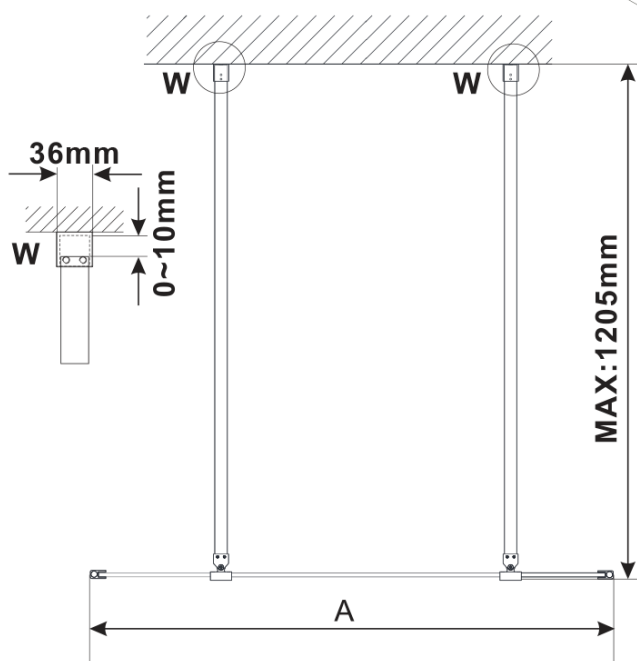

## Rozměry

Šířka: 1500 mm

Výška: 2100 mm

## Parametry

Barva profilu: Chrom - Leštěný hliník

Tvar: Jednostěnná Walk

Typ výplně: Čiré sklo

Úprava skla: Antidrop

Tloušťka skla: 8 mm

Hmotnost / ks: 76.0 kg

Balení: 3 ks

# ESCA CHROME jednodílná sprchová zástěna do prostoru, čiré sklo, 1500 mm

## Technický list

MODEL	A,mm
ES1070/ES1170/ES1270/ES1370/ES1570	699
ES1080/ES1180/ES1280/ES1380/ES1580	799
ES1090/ES1190/ES1290/ES1390/ES1590	899
ES1010/ES1110/ES1210/ES1310/ES1510	999
ES1011/ES1111/ES1211/ES1311/ES1511	1099
ES1012/ES1112/ES1212/ES1312/ES1512	1199
ES1013/ES1113/ES1213/ES1313/ES1513	1299
ES1014/ES1114/ES1214/ES1314/ES1514	1399
ES1015/ES1115/ES1215/ES1315/ES1515	1499