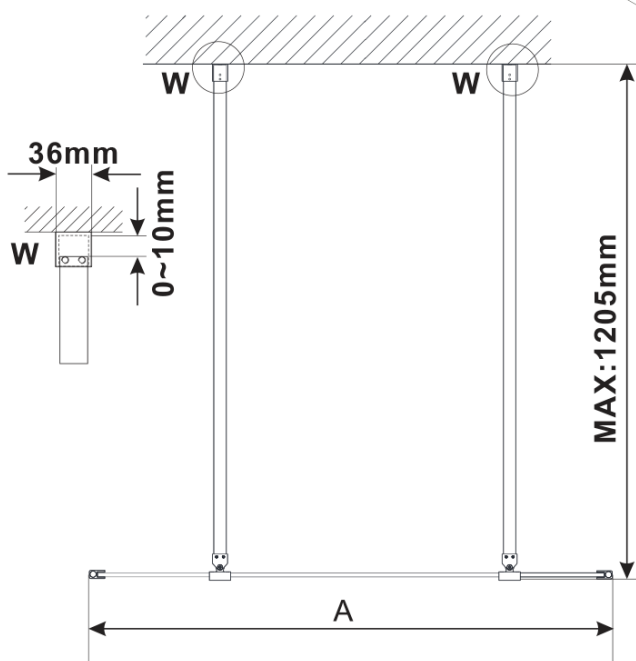

## Rozměry

Šířka: 1200 mm

Výška: 2100 mm

## Parametry

Barva profilu: Chrom - Leštěný hliník

Tvar: Jednostěnná Walk

Typ výplně: Čiré sklo

Úprava skla: Antidrop

Tloušťka skla: 8 mm

Hmotnost / ks: 66.0 kg

Balení: 3 ks

# ESCA CHROME jednodílná sprchová zástěna do prostoru, čiré sklo, 1200 mm

## Technický list

MODEL	A,mm
ES1070/ES1170/ES1270/ES1370/ES1570	699
ES1080/ES1180/ES1280/ES1380/ES1580	799
ES1090/ES1190/ES1290/ES1390/ES1590	899
ES1010/ES1110/ES1210/ES1310/ES1510	999
ES1011/ES1111/ES1211/ES1311/ES1511	1099
ES1012/ES1112/ES1212/ES1312/ES1512	1199
ES1013/ES1113/ES1213/ES1313/ES1513	1299
ES1014/ES1114/ES1214/ES1314/ES1514	1399
ES1015/ES1115/ES1215/ES1315/ES1515	1499