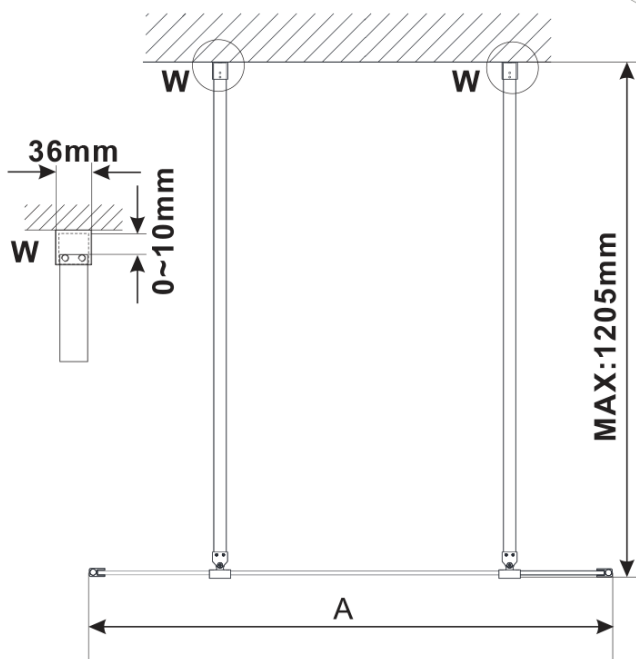

ESCA CHROME jednodílná sprchová zástěna do prostoru, čiré sklo, 1100 mm

Objednací kód: ES1011-05

Základní informace

Značka: Polysan

Série: ESCA

Rozměry

Šířka: 1100 mm

Výška: 2100 mm

Parametry

Záruka: 3 roky

Hmotnost / ks: 58 kg

Balení: 3 ks

Barva profilu: Chrom

Tvar: Jednotěnná Walk

Typ výplně: Čiré sklo

Úprava skla: Antidrop

Tloušťka skla: 8 mm

ESCA CHROME jednodílná sprchová zástěna do prostoru, čiré sklo, 1100 mm

Technický list

MODEL	A,mm
ES1070/ES1170/ES1270/ES1370/ES1570	699
ES1080/ES1180/ES1280/ES1380/ES1580	799
ES1090/ES1190/ES1290/ES1390/ES1590	899
ES1010/ES1110/ES1210/ES1310/ES1510	999
ES1011/ES1111/ES1211/ES1311/ES1511	1099
ES1012/ES1112/ES1212/ES1312/ES1512	1199
ES1013/ES1113/ES1213/ES1313/ES1513	1299
ES1014/ES1114/ES1214/ES1314/ES1514	1399
ES1015/ES1115/ES1215/ES1315/ES1515	1499