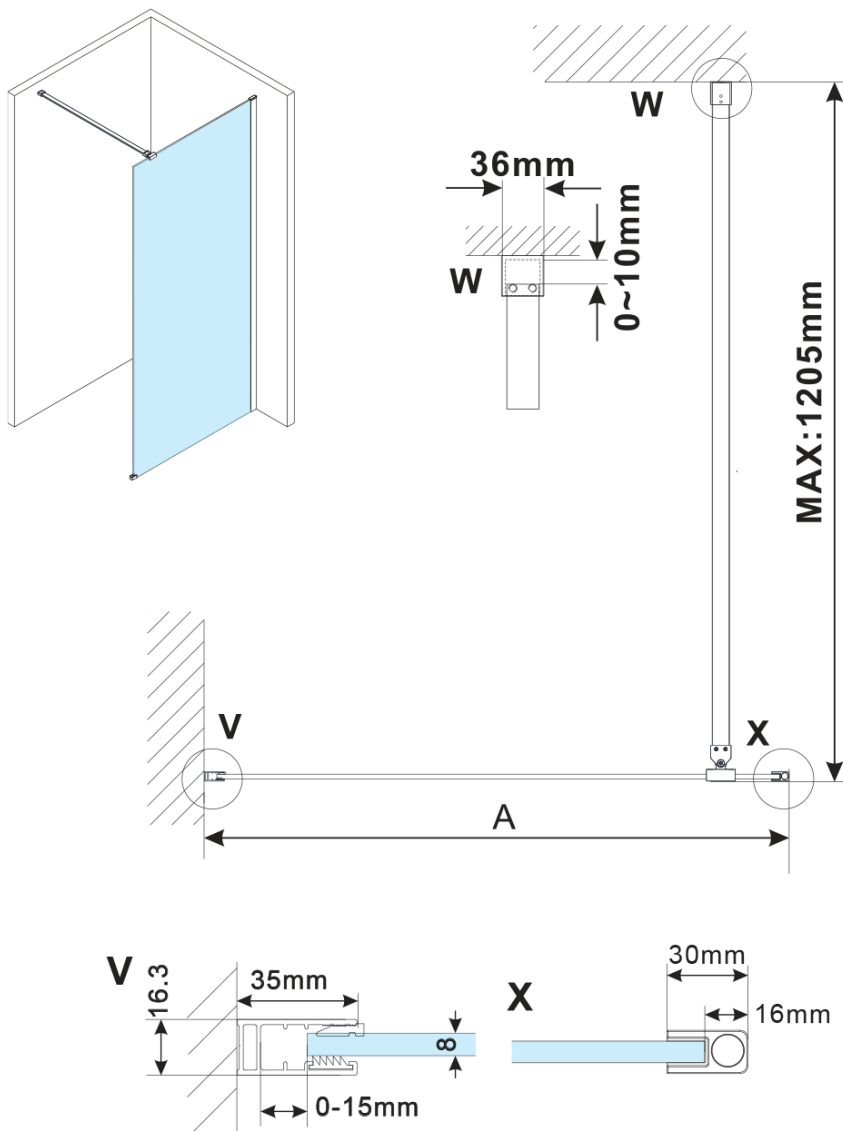

ESCA GOLD MATT jednodílná sprchová zástěna k instalaci ke stěně, sklo Marron, 900 mm

Objednací kód: ES1590-04

Základní informace

Značka: Polysan

Série: ESCA

Rozměry

Výška: 2100 mm

Hloubka: 900 mm

Parametry

Barva profilu: Zlatá mat

Tvar: Jednostěnná pevná

Typ výplně: Marron sklo

Úprava skla: Antidrop

Tloušťka skla: 8 mm

Hmotnost / ks: 41.0 kg

Balení: 2 ks

Záruka: 2 roky

ESCA GOLD MATT jednodílná sprchová zástěna k instalaci ke stěně, sklo Marron, 900 mm

Technický list

MODEL	A,mm
ES1070/ES1170/ES1270/ES1370/ES1570	690~705
ES1080/ES1180/ES1280/ES1380/ES1580	790~805
ES1090/ES1190/ES1290/ES1390/ES1590	890~905
ES1010/ES1110/ES1210/ES1310/ES1510	990~1005
ES1011/ES1111/ES1211/ES1311/ES1511	1090~1105
ES1012/ES1112/ES1212/ES1312/ES1512	1190~1205
ES1013/ES1113/ES1213/ES1313/ES1513	1290~1305
ES1014/ES1114/ES1214/ES1314/ES1514	1390~1405
ES1015/ES1115/ES1215/ES1315/ES1515	1490~1505

ESCA GOLD MATT jednodílná sprchová zástěna k instalaci ke stěně, sklo Marron, 900 mm

MODEL	A,mm
ES1070/ES1170/ES1270/ES1370/ES1570	690~705
ES1080/ES1180/ES1280/ES1380/ES1580	790~805
ES1090/ES1190/ES1290/ES1390/ES1590	890~905
ES1010/ES1110/ES1210/ES1310/ES1510	990~1005
ES1011/ES1111/ES1211/ES1311/ES1511	1090~1105
ES1012/ES1112/ES1212/ES1312/ES1512	1190~1205