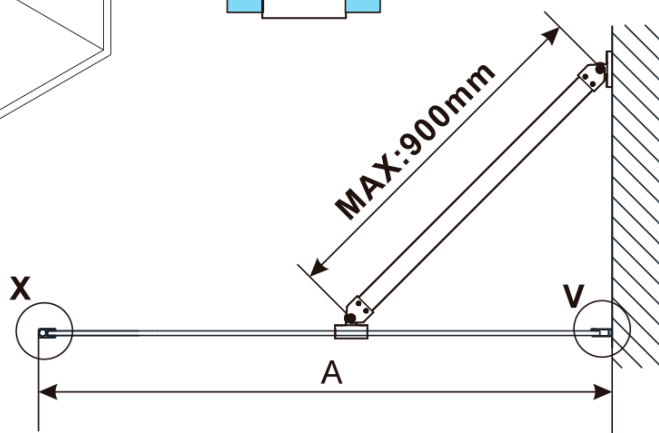

## Rozměry

Výška: 2100 mm

Hloubka: 900 mm

Záruka: 2 roky

ESCA GOLD MATT jednodílná sprchová zástěna k instalaci ke stěně, sklo Marron, 900 mm

Technický list

MODEL	A,mm
ES1070/ES1170/ES1270/ES1370/ES1570	690~705
ES1080/ES1180/ES1280/ES1380/ES1580	790~805
ES1090/ES1190/ES1290/ES1390/ES1590	890~905
ES1010/ES1110/ES1210/ES1310/ES1510	990~1005
ES1011/ES1111/ES1211/ES1311/ES1511	1090~1105
ES1012/ES1112/ES1212/ES1312/ES1512	1190~1205
ES1013/ES1113/ES1213/ES1313/ES1513	1290~1305
ES1014/ES1114/ES1214/ES1314/ES1514	1390~1405
ES1015/ES1115/ES1215/ES1315/ES1515	1490~1505

ESCA GOLD MATT jednodílná sprchová zástěna k instalaci ke stěně, sklo Marron, 900 mm

MODEL	A,mm
ES1070/ES1170/ES1270/ES1370/ES1570	690~705
ES1080/ES1180/ES1280/ES1380/ES1580	790~805
ES1090/ES1190/ES1290/ES1390/ES1590	890~905
ES1010/ES1110/ES1210/ES1310/ES1510	990~1005
ES1011/ES1111/ES1211/ES1311/ES1511	1090~1105
ES1012/ES1112/ES1212/ES1312/ES1512	1190~1205