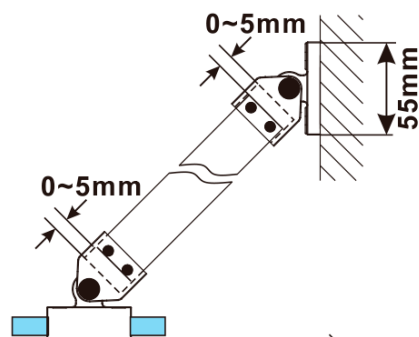

## Rozměry

Šířka: 900 mm

Výška: 2100 mm

Tloušťka skla: 8 mm

Balení neobsahuje: Vzpěra

ESCA GOLD MATT jednodílná sprchová zástěna k instalaci ke stěně, sklo Marron, 900 mm

Technický list

MODEL	A,mm
ES1070/ES1170/ES1270/ES1370/ES1570	690~705
ES1080/ES1180/ES1280/ES1380/ES1580	790~805
ES1090/ES1190/ES1290/ES1390/ES1590	890~905
ES1010/ES1110/ES1210/ES1310/ES1510	990~1005
ES1011/ES1111/ES1211/ES1311/ES1511	1090~1105
ES1012/ES1112/ES1212/ES1312/ES1512	1190~1205
ES1013/ES1113/ES1213/ES1313/ES1513	1290~1305
ES1014/ES1114/ES1214/ES1314/ES1514	1390~1405
ES1015/ES1115/ES1215/ES1315/ES1515	1490~1505

ESCA GOLD MATT jednodílná sprchová zástěna k instalaci ke stěně, sklo Marron, 900 mm

MODEL	A,mm
ES1070/ES1170/ES1270/ES1370/ES1570	690~705
ES1080/ES1180/ES1280/ES1380/ES1580	790~805
ES1090/ES1190/ES1290/ES1390/ES1590	890~905
ES1010/ES1110/ES1210/ES1310/ES1510	990~1005
ES1011/ES1111/ES1211/ES1311/ES1511	1090~1105
ES1012/ES1112/ES1212/ES1312/ES1512	1190~1205