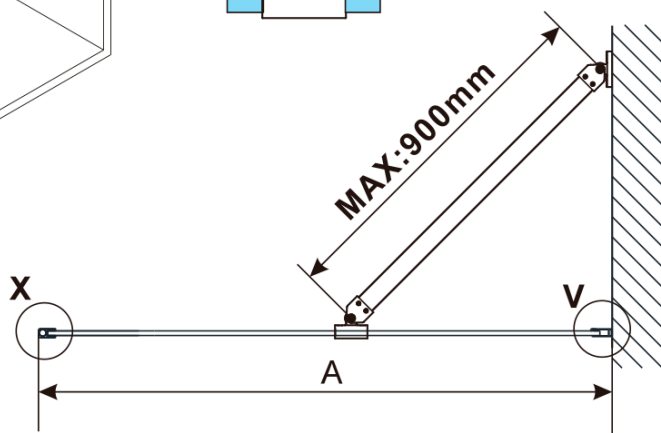

ESCA GOLD MATT jednodílná sprchová zástěna k instalaci ke stěně, sklo Marron, 900 mm

Objednací kód: ES1590-04

Základní informace

Značka: Polysan

Série: ESCA

Rozměry

Výška: 2100 mm

Hloubka: 900 mm

Záruka: 2 roky

ESCA GOLD MATT jednodílná sprchová zástěna k instalaci ke stěně, sklo Marron, 900 mm

Technický list

MODEL	A,mm
ES1070/ES1170/ES1270/ES1370/ES1570	690~705
ES1080/ES1180/ES1280/ES1380/ES1580	790~805
ES1090/ES1190/ES1290/ES1390/ES1590	890~905
ES1010/ES1110/ES1210/ES1310/ES1510	990~1005
ES1011/ES1111/ES1211/ES1311/ES1511	1090~1105
ES1012/ES1112/ES1212/ES1312/ES1512	1190~1205
ES1013/ES1113/ES1213/ES1313/ES1513	1290~1305
ES1014/ES1114/ES1214/ES1314/ES1514	1390~1405
ES1015/ES1115/ES1215/ES1315/ES1515	1490~1505

ESCA GOLD MATT jednodílná sprchová zástěna k instalaci ke stěně, sklo Marron, 900 mm

MODEL	A,mm
ES1070/ES1170/ES1270/ES1370/ES1570	690~705
ES1080/ES1180/ES1280/ES1380/ES1580	790~805
ES1090/ES1190/ES1290/ES1390/ES1590	890~905
ES1010/ES1110/ES1210/ES1310/ES1510	990~1005
ES1011/ES1111/ES1211/ES1311/ES1511	1090~1105
ES1012/ES1112/ES1212/ES1312/ES1512	1190~1205