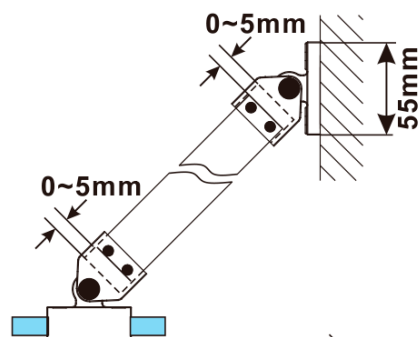

## Rozměry

Výška: 2100 mm

Hloubka: 900 mm

Záruka: 2 roky

ESCA GOLD MATT jednodílná sprchová zástěna k instalaci ke stěně, sklo Marron, 900 mm

Technický list

MODEL	A,mm
ES1070/ES1170/ES1270/ES1370/ES1570	690~705
ES1080/ES1180/ES1280/ES1380/ES1580	790~805
ES1090/ES1190/ES1290/ES1390/ES1590	890~905
ES1010/ES1110/ES1210/ES1310/ES1510	990~1005
ES1011/ES1111/ES1211/ES1311/ES1511	1090~1105
ES1012/ES1112/ES1212/ES1312/ES1512	1190~1205
ES1013/ES1113/ES1213/ES1313/ES1513	1290~1305
ES1014/ES1114/ES1214/ES1314/ES1514	1390~1405
ES1015/ES1115/ES1215/ES1315/ES1515	1490~1505

ESCA GOLD MATT jednodílná sprchová zástěna k instalaci ke stěně, sklo Marron, 900 mm

MODEL	A,mm
ES1070/ES1170/ES1270/ES1370/ES1570	690~705
ES1080/ES1180/ES1280/ES1380/ES1580	790~805
ES1090/ES1190/ES1290/ES1390/ES1590	890~905
ES1010/ES1110/ES1210/ES1310/ES1510	990~1005
ES1011/ES1111/ES1211/ES1311/ES1511	1090~1105
ES1012/ES1112/ES1212/ES1312/ES1512	1190~1205