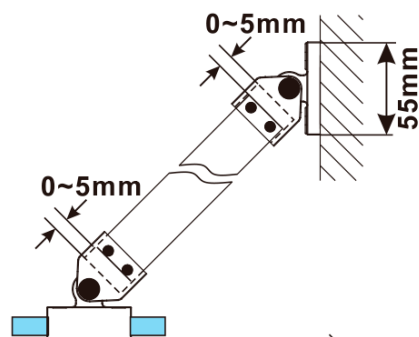

ESCA GOLD MATT jednodílná sprchová zástěna k instalaci ke stěně, sklo Marron, 800 mm

Objednací kód: ES1580-04

Základní informace

Značka: Polysan

Série: ESCA

Rozměry

Šířka: 800 mm

Výška: 2100 mm

Tloušťka skla: 8 mm

Balení neobsahuje: Vzpěra

ESCA GOLD MATT jednodílná sprchová zástěna k instalaci ke stěně, sklo Marron, 800 mm

Technický list

MODEL	A,mm
ES1070/ES1170/ES1270/ES1370/ES1570	690~705
ES1080/ES1180/ES1280/ES1380/ES1580	790~805
ES1090/ES1190/ES1290/ES1390/ES1590	890~905
ES1010/ES1110/ES1210/ES1310/ES1510	990~1005
ES1011/ES1111/ES1211/ES1311/ES1511	1090~1105
ES1012/ES1112/ES1212/ES1312/ES1512	1190~1205
ES1013/ES1113/ES1213/ES1313/ES1513	1290~1305
ES1014/ES1114/ES1214/ES1314/ES1514	1390~1405
ES1015/ES1115/ES1215/ES1315/ES1515	1490~1505

ESCA GOLD MATT jednodílná sprchová zástěna k instalaci ke stěně, sklo Marron, 800 mm

MODEL	A,mm
ES1070/ES1170/ES1270/ES1370/ES1570	690~705
ES1080/ES1180/ES1280/ES1380/ES1580	790~805
ES1090/ES1190/ES1290/ES1390/ES1590	890~905
ES1010/ES1110/ES1210/ES1310/ES1510	990~1005
ES1011/ES1111/ES1211/ES1311/ES1511	1090~1105
ES1012/ES1112/ES1212/ES1312/ES1512	1190~1205