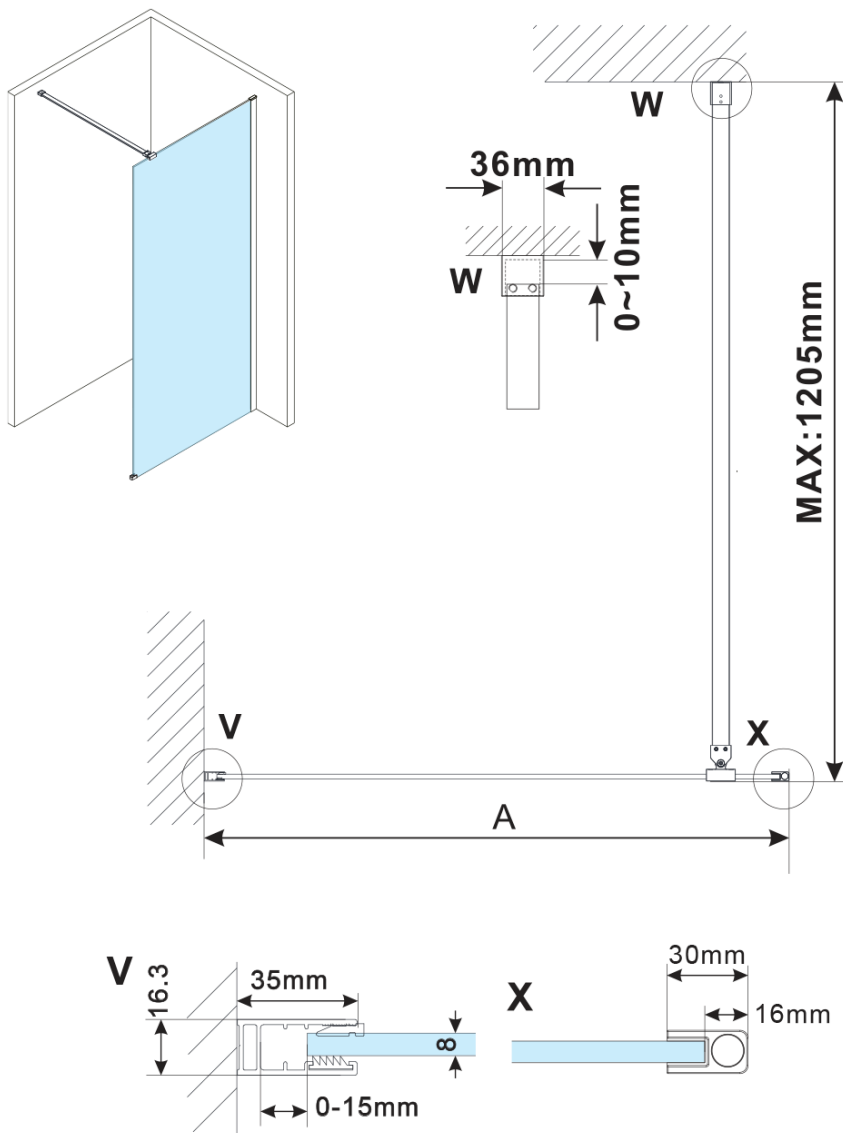

ESCA GOLD MATT jednodílná sprchová zástěna k instalaci ke stěně, sklo Marron, 800 mm

Objednací kód: ES1580-04

Základní informace

Značka: Polysan

Série: ESCA

Rozměry

Výška: 2100 mm

Hloubka: 800 mm

Parametry

Barva profilu: Zlatá mat

Tvar: Jednostěnná pevná

Typ výplně: Marron sklo

Úprava skla: Antidrop

Tloušťka skla: 8 mm

Hmotnost / ks: 41.0 kg

Balení: 2 ks

Záruka: 2 roky

ESCA GOLD MATT jednodílná sprchová zástěna k instalaci ke stěně, sklo Marron, 800 mm

Technický list

MODEL	A,mm
ES1070/ES1170/ES1270/ES1370/ES1570	690~705
ES1080/ES1180/ES1280/ES1380/ES1580	790~805
ES1090/ES1190/ES1290/ES1390/ES1590	890~905
ES1010/ES1110/ES1210/ES1310/ES1510	990~1005
ES1011/ES1111/ES1211/ES1311/ES1511	1090~1105
ES1012/ES1112/ES1212/ES1312/ES1512	1190~1205
ES1013/ES1113/ES1213/ES1313/ES1513	1290~1305
ES1014/ES1114/ES1214/ES1314/ES1514	1390~1405
ES1015/ES1115/ES1215/ES1315/ES1515	1490~1505

ESCA GOLD MATT jednodílná sprchová zástěna k instalaci ke stěně, sklo Marron, 800 mm

MODEL	A,mm
ES1070/ES1170/ES1270/ES1370/ES1570	690~705
ES1080/ES1180/ES1280/ES1380/ES1580	790~805
ES1090/ES1190/ES1290/ES1390/ES1590	890~905
ES1010/ES1110/ES1210/ES1310/ES1510	990~1005
ES1011/ES1111/ES1211/ES1311/ES1511	1090~1105
ES1012/ES1112/ES1212/ES1312/ES1512	1190~1205