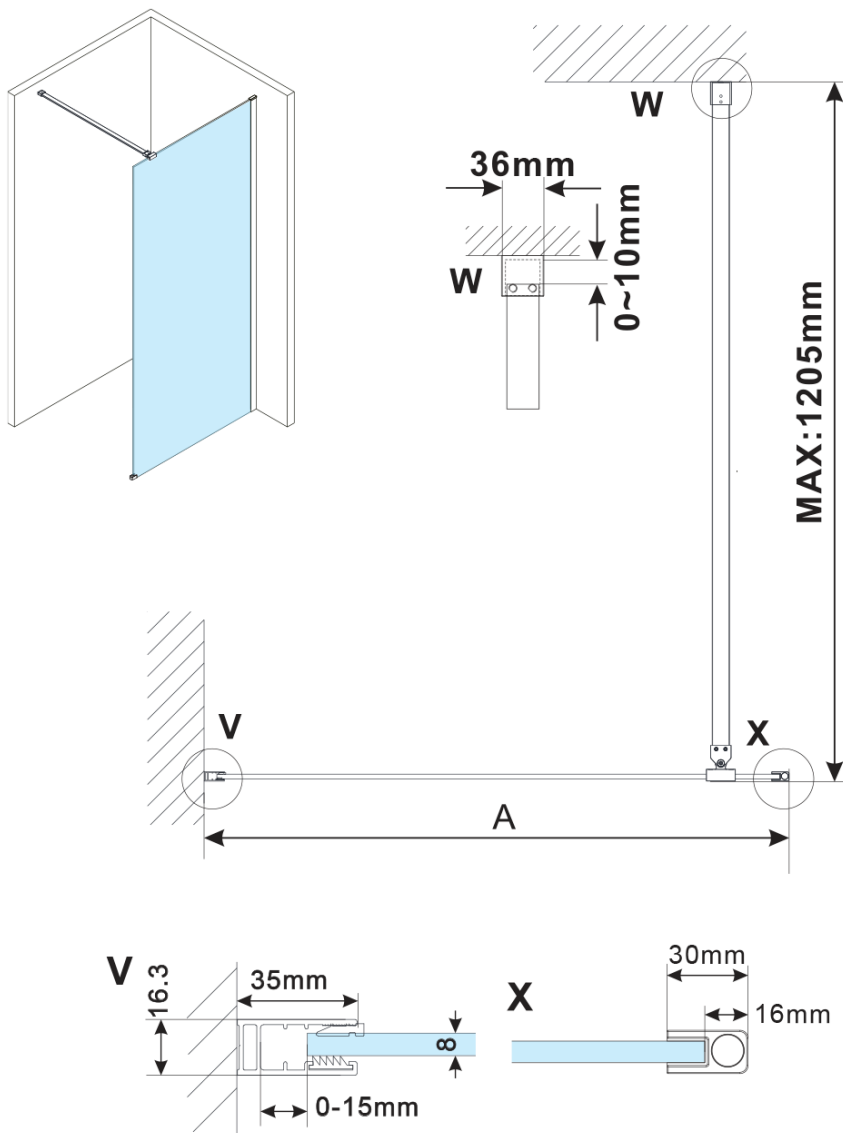

ESCA GOLD MATT jednodílná sprchová zástěna k instalaci ke stěně, sklo Marron, 800 mm

Objednací kód: ES1580-04

Základní informace

Značka: Polysan

Série: ESCA

Rozměry

Šířka: 800 mm

Výška: 2100 mm

Parametry

Záruka: 2 roky

Hmotnost / ks: 41 kg

Balení: 2 ks

Barva profilu: Zlatá mat

Tvar: Jednostěnná pevná

Typ výplně: Marron sklo

Úprava skla: Antidrop

Tloušťka skla: 8 mm

Balení neobsahuje: Vzpěra

ESCA GOLD MATT jednodílná sprchová zástěna k instalaci ke stěně, sklo Marron, 800 mm

Technický list

MODEL	A,mm
ES1070/ES1170/ES1270/ES1370/ES1570	690~705
ES1080/ES1180/ES1280/ES1380/ES1580	790~805
ES1090/ES1190/ES1290/ES1390/ES1590	890~905
ES1010/ES1110/ES1210/ES1310/ES1510	990~1005
ES1011/ES1111/ES1211/ES1311/ES1511	1090~1105
ES1012/ES1112/ES1212/ES1312/ES1512	1190~1205
ES1013/ES1113/ES1213/ES1313/ES1513	1290~1305
ES1014/ES1114/ES1214/ES1314/ES1514	1390~1405
ES1015/ES1115/ES1215/ES1315/ES1515	1490~1505

ESCA GOLD MATT jednodílná sprchová zástěna k instalaci ke stěně, sklo Marron, 800 mm

MODEL	A,mm
ES1070/ES1170/ES1270/ES1370/ES1570	690~705
ES1080/ES1180/ES1280/ES1380/ES1580	790~805
ES1090/ES1190/ES1290/ES1390/ES1590	890~905
ES1010/ES1110/ES1210/ES1310/ES1510	990~1005
ES1011/ES1111/ES1211/ES1311/ES1511	1090~1105
ES1012/ES1112/ES1212/ES1312/ES1512	1190~1205