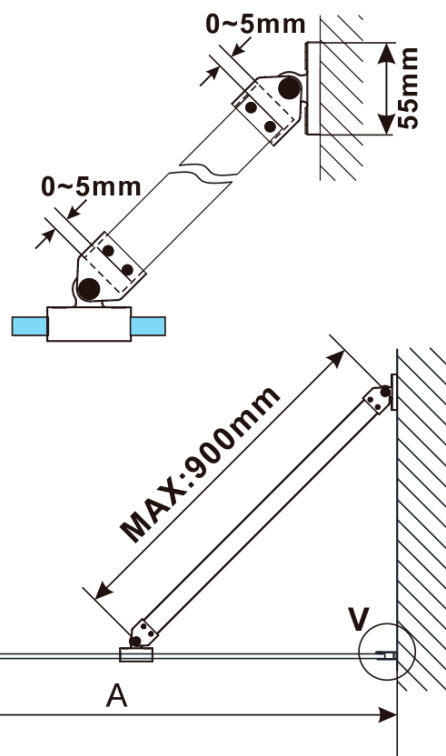

## Rozměry

Výška: 2100 mm

Hloubka: 800 mm

Záruka: 2 roky

ESCA GOLD MATT jednodílná sprchová zástěna k instalaci ke stěně, sklo Marron, 800 mm

Technický list

MODEL	A,mm
ES1070/ES1170/ES1270/ES1370/ES1570	690~705
ES1080/ES1180/ES1280/ES1380/ES1580	790~805
ES1090/ES1190/ES1290/ES1390/ES1590	890~905
ES1010/ES1110/ES1210/ES1310/ES1510	990~1005
ES1011/ES1111/ES1211/ES1311/ES1511	1090~1105
ES1012/ES1112/ES1212/ES1312/ES1512	1190~1205
ES1013/ES1113/ES1213/ES1313/ES1513	1290~1305
ES1014/ES1114/ES1214/ES1314/ES1514	1390~1405
ES1015/ES1115/ES1215/ES1315/ES1515	1490~1505

ESCA GOLD MATT jednodílná sprchová zástěna k instalaci ke stěně, sklo Marron, 800 mm

MODEL	A,mm
ES1070/ES1170/ES1270/ES1370/ES1570	690~705
ES1080/ES1180/ES1280/ES1380/ES1580	790~805
ES1090/ES1190/ES1290/ES1390/ES1590	890~905
ES1010/ES1110/ES1210/ES1310/ES1510	990~1005
ES1011/ES1111/ES1211/ES1311/ES1511	1090~1105
ES1012/ES1112/ES1212/ES1312/ES1512	1190~1205