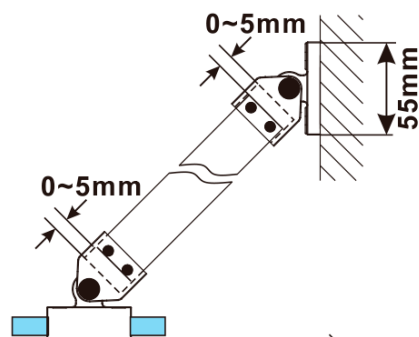

ESCA GOLD MATT jednodílná sprchová zástěna k instalaci ke stěně, sklo Marron, 700 mm

Objednací kód: ES1570-04

Základní informace

Značka: Polysan

Série: ESCA

Rozměry

Šířka: 700 mm

Výška: 2100 mm

Tloušťka skla: 8 mm

Balení neobsahuje: Vzpěra

ESCA GOLD MATT jednodílná sprchová zástěna k instalaci ke stěně, sklo Marron, 700 mm

Technický list

MODEL	A,mm
ES1070/ES1170/ES1270/ES1370/ES1570	690~705
ES1080/ES1180/ES1280/ES1380/ES1580	790~805
ES1090/ES1190/ES1290/ES1390/ES1590	890~905
ES1010/ES1110/ES1210/ES1310/ES1510	990~1005
ES1011/ES1111/ES1211/ES1311/ES1511	1090~1105
ES1012/ES1112/ES1212/ES1312/ES1512	1190~1205
ES1013/ES1113/ES1213/ES1313/ES1513	1290~1305
ES1014/ES1114/ES1214/ES1314/ES1514	1390~1405
ES1015/ES1115/ES1215/ES1315/ES1515	1490~1505

ESCA GOLD MATT jednodílná sprchová zástěna k instalaci ke stěně, sklo Marron, 700 mm

MODEL	A,mm
ES1070/ES1170/ES1270/ES1370/ES1570	690~705
ES1080/ES1180/ES1280/ES1380/ES1580	790~805
ES1090/ES1190/ES1290/ES1390/ES1590	890~905
ES1010/ES1110/ES1210/ES1310/ES1510	990~1005
ES1011/ES1111/ES1211/ES1311/ES1511	1090~1105
ES1012/ES1112/ES1212/ES1312/ES1512	1190~1205