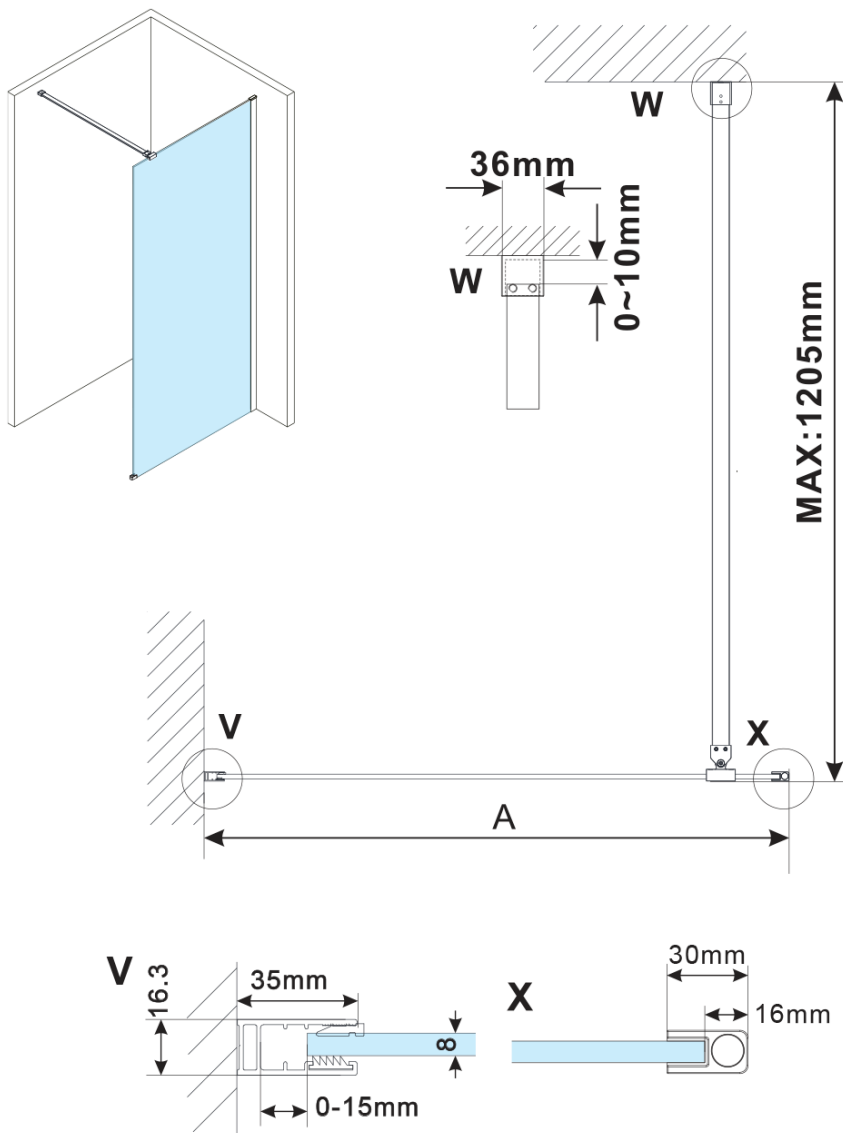

ESCA GOLD MATT jednodílná sprchová zástěna k instalaci ke stěně, sklo Marron, 1400 mm

Objednací kód: ES1514-04

Základní informace

Značka: Polysan

Série: ESCA

Rozměry

Výška: 2100 mm

Hloubka: 1400 mm

Parametry

Barva profilu: Zlatá mat

Tvar: Jednostěnná pevná

Typ výplně: Marron sklo

Úprava skla: Antidrop

Tloušťka skla: 8 mm

Hmotnost / ks: 41.0 kg

Balení: 2 ks

Záruka: 2 roky

ESCA GOLD MATT jednodílná sprchová zástěna k instalaci ke stěně, sklo Marron, 1400 mm

Technický list

MODEL	A,mm
ES1070/ES1170/ES1270/ES1370/ES1570	690~705
ES1080/ES1180/ES1280/ES1380/ES1580	790~805
ES1090/ES1190/ES1290/ES1390/ES1590	890~905
ES1010/ES1110/ES1210/ES1310/ES1510	990~1005
ES1011/ES1111/ES1211/ES1311/ES1511	1090~1105
ES1012/ES1112/ES1212/ES1312/ES1512	1190~1205
ES1013/ES1113/ES1213/ES1313/ES1513	1290~1305
ES1014/ES1114/ES1214/ES1314/ES1514	1390~1405
ES1015/ES1115/ES1215/ES1315/ES1515	1490~1505