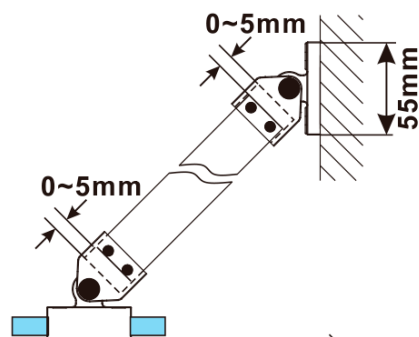

ESCA GOLD MATT jednodílná sprchová zástěna k instalaci ke stěně, sklo Marron, 1100 mm

Objednací kód: ES1511-04

Základní informace

Značka: Polysan

Série: ESCA

Rozměry

Šířka: 1100 mm

Výška: 2100 mm

Tloušťka skla: 8 mm

Balení neobsahuje: Vzpěra

ESCA GOLD MATT jednodílná sprchová zástěna k instalaci ke stěně, sklo Marron, 1100 mm

Technický list

| MODEL | A,mm |
|------------------------------------|-----------|
| ES1070/ES1170/ES1270/ES1370/ES1570 | 690~705 |
| ES1080/ES1180/ES1280/ES1380/ES1580 | 790~805 |
| ES1090/ES1190/ES1290/ES1390/ES1590 | 890~905 |
| ES1010/ES1110/ES1210/ES1310/ES1510 | 990~1005 |
| ES1011/ES1111/ES1211/ES1311/ES1511 | 1090~1105 |
| ES1012/ES1112/ES1212/ES1312/ES1512 | 1190~1205 |
| ES1013/ES1113/ES1213/ES1313/ES1513 | 1290~1305 |
| ES1014/ES1114/ES1214/ES1314/ES1514 | 1390~1405 |
| ES1015/ES1115/ES1215/ES1315/ES1515 | 1490~1505 |

ESCA GOLD MATT jednodílná sprchová zástěna k instalaci ke stěně, sklo Marron, 1100 mm

| MODEL | A,mm |
|------------------------------------|-----------|
| ES1070/ES1170/ES1270/ES1370/ES1570 | 690~705 |
| ES1080/ES1180/ES1280/ES1380/ES1580 | 790~805 |
| ES1090/ES1190/ES1290/ES1390/ES1590 | 890~905 |
| ES1010/ES1110/ES1210/ES1310/ES1510 | 990~1005 |
| ES1011/ES1111/ES1211/ES1311/ES1511 | 1090~1105 |
| ES1012/ES1112/ES1212/ES1312/ES1512 | 1190~1205 |