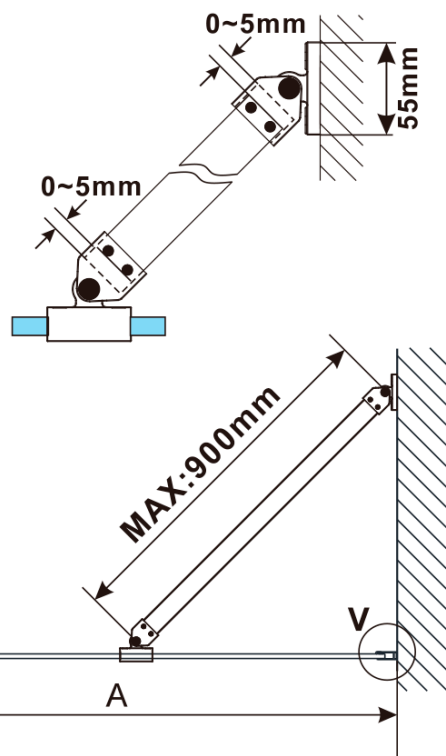

ESCA GOLD MATT jednodílná sprchová zástěna k instalaci ke stěně, kouřové sklo, 800 mm

Objednací kód: ES1280-04

Základní informace

Značka: Polysan

Série: ESCA

Rozměry

Výška: 2100 mm

Hloubka: 800 mm

Parametry

Barva profilu: Zlatá mat

Tvar: Jednostěnná pevná

Typ výplně: Kouřové sklo

Úprava skla: Antidrop

Tloušťka skla: 8 mm

Hmotnost / ks: 41.0 kg

Balení: 2 ks

Záruka: 2 roky

ESCA GOLD MATT jednodílná sprchová zástěna k instalaci ke stěně, kouřové sklo, 800 mm

Technický list

MODEL	A,mm
ES1070/ES1170/ES1270/ES1370/ES1570	690~705
ES1080/ES1180/ES1280/ES1380/ES1580	790~805
ES1090/ES1190/ES1290/ES1390/ES1590	890~905
ES1010/ES1110/ES1210/ES1310/ES1510	990~1005
ES1011/ES1111/ES1211/ES1311/ES1511	1090~1105
ES1012/ES1112/ES1212/ES1312/ES1512	1190~1205
ES1013/ES1113/ES1213/ES1313/ES1513	1290~1305
ES1014/ES1114/ES1214/ES1314/ES1514	1390~1405
ES1015/ES1115/ES1215/ES1315/ES1515	1490~1505

ESCA GOLD MATT jednodílná sprchová zástěna k instalaci ke stěně, kouřové sklo, 800 mm

MODEL	A,mm
ES1070/ES1170/ES1270/ES1370/ES1570	690~705
ES1080/ES1180/ES1280/ES1380/ES1580	790~805
ES1090/ES1190/ES1290/ES1390/ES1590	890~905
ES1010/ES1110/ES1210/ES1310/ES1510	990~1005
ES1011/ES1111/ES1211/ES1311/ES1511	1090~1105
ES1012/ES1112/ES1212/ES1312/ES1512	1190~1205