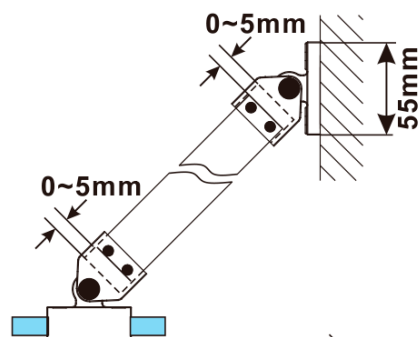

ESCA GOLD MATT jednodílná sprchová zástěna k instalaci ke stěně, kouřové sklo, 1200 mm

Objednací kód: ES1212-04

Základní informace

Značka: Polysan

Série: ESCA

Rozměry

Výška: 2100 mm

Hloubka: 1200 mm

Parametry

Barva profilu: Zlatá mat

Tvar: Jednotěnná pevná

Typ výplně: Kouřové sklo

Úprava skla: Antidrop

Tloušťka skla: 8 mm

Hmotnost / ks: 68.0 kg

Balení: 2 ks

Záruka: 2 roky

ESCA GOLD MATT jednodílná sprchová zástěna k instalaci ke stěně, kouřové sklo, 1200 mm

Technický list

MODEL	A,mm
ES1070/ES1170/ES1270/ES1370/ES1570	690~705
ES1080/ES1180/ES1280/ES1380/ES1580	790~805
ES1090/ES1190/ES1290/ES1390/ES1590	890~905
ES1010/ES1110/ES1210/ES1310/ES1510	990~1005
ES1011/ES1111/ES1211/ES1311/ES1511	1090~1105
ES1012/ES1112/ES1212/ES1312/ES1512	1190~1205
ES1013/ES1113/ES1213/ES1313/ES1513	1290~1305
ES1014/ES1114/ES1214/ES1314/ES1514	1390~1405
ES1015/ES1115/ES1215/ES1315/ES1515	1490~1505

ESCA GOLD MATT jednodílná sprchová zástěna k instalaci ke stěně, kouřové sklo, 1200 mm

MODEL	A,mm
ES1070/ES1170/ES1270/ES1370/ES1570	690~705
ES1080/ES1180/ES1280/ES1380/ES1580	790~805
ES1090/ES1190/ES1290/ES1390/ES1590	890~905
ES1010/ES1110/ES1210/ES1310/ES1510	990~1005
ES1011/ES1111/ES1211/ES1311/ES1511	1090~1105
ES1012/ES1112/ES1212/ES1312/ES1512	1190~1205