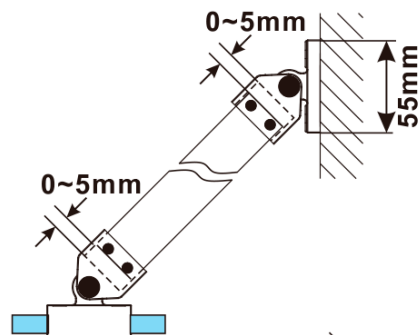

ESCA GOLD MATT jednodílná sprchová zástěna k instalaci ke stěně, kouřové sklo, 1100 mm

Objednací kód: ES1211-04

Základní informace

Značka: Polysan

Série: ESCA

Rozměry

Výška: 2100 mm

Hloubka: 1100 mm

Parametry

Barva profilu: Zlatá mat

Tvar: Jednotěnná pevná

Typ výplně: Kouřové sklo

Úprava skla: Antidrop

Tloušťka skla: 8 mm

Hmotnost / ks: 60.0 kg

Balení: 2 ks

Záruka: 2 roky

ESCA GOLD MATT jednodílná sprchová zástěna k instalaci ke stěně, kouřové sklo, 1100 mm

Technický list

MODEL	A,mm
ES1070/ES1170/ES1270/ES1370/ES1570	690~705
ES1080/ES1180/ES1280/ES1380/ES1580	790~805
ES1090/ES1190/ES1290/ES1390/ES1590	890~905
ES1010/ES1110/ES1210/ES1310/ES1510	990~1005
ES1011/ES1111/ES1211/ES1311/ES1511	1090~1105
ES1012/ES1112/ES1212/ES1312/ES1512	1190~1205
ES1013/ES1113/ES1213/ES1313/ES1513	1290~1305
ES1014/ES1114/ES1214/ES1314/ES1514	1390~1405
ES1015/ES1115/ES1215/ES1315/ES1515	1490~1505

ESCA GOLD MATT jednodílná sprchová zástěna k instalaci ke stěně, kouřové sklo, 1100 mm

MODEL	A,mm
ES1070/ES1170/ES1270/ES1370/ES1570	690~705
ES1080/ES1180/ES1280/ES1380/ES1580	790~805
ES1090/ES1190/ES1290/ES1390/ES1590	890~905
ES1010/ES1110/ES1210/ES1310/ES1510	990~1005
ES1011/ES1111/ES1211/ES1311/ES1511	1090~1105
ES1012/ES1112/ES1212/ES1312/ES1512	1190~1205