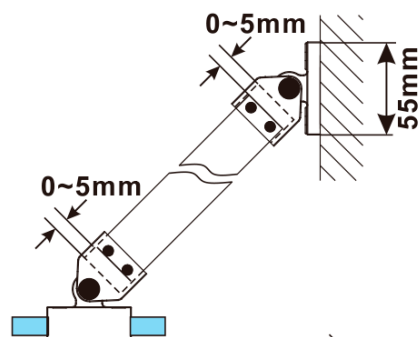

## Rozměry

Výška: 2100 mm

Hloubka: 1100 mm

## Parametry

Barva profilu: Zlatá mat

Tvar: Jednostěnná pevná

Typ výplně: Kouřové sklo

Úprava skla: Antidrop

Tloušťka skla: 8 mm

Hmotnost / ks: 60.0 kg

Balení: 2 ks

Záruka: 2 roky

ESCA GOLD MATT jednodílná sprchová zástěna k instalaci ke stěně, kouřové sklo, 1100 mm

Technický list

MODEL	A,mm
ES1070/ES1170/ES1270/ES1370/ES1570	690~705
ES1080/ES1180/ES1280/ES1380/ES1580	790~805
ES1090/ES1190/ES1290/ES1390/ES1590	890~905
ES1010/ES1110/ES1210/ES1310/ES1510	990~1005
ES1011/ES1111/ES1211/ES1311/ES1511	1090~1105
ES1012/ES1112/ES1212/ES1312/ES1512	1190~1205
ES1013/ES1113/ES1213/ES1313/ES1513	1290~1305
ES1014/ES1114/ES1214/ES1314/ES1514	1390~1405
ES1015/ES1115/ES1215/ES1315/ES1515	1490~1505

ESCA GOLD MATT jednodílná sprchová zástěna k instalaci ke stěně, kouřové sklo, 1100 mm

MODEL	A,mm
ES1070/ES1170/ES1270/ES1370/ES1570	690~705
ES1080/ES1180/ES1280/ES1380/ES1580	790~805
ES1090/ES1190/ES1290/ES1390/ES1590	890~905
ES1010/ES1110/ES1210/ES1310/ES1510	990~1005
ES1011/ES1111/ES1211/ES1311/ES1511	1090~1105
ES1012/ES1112/ES1212/ES1312/ES1512	1190~1205