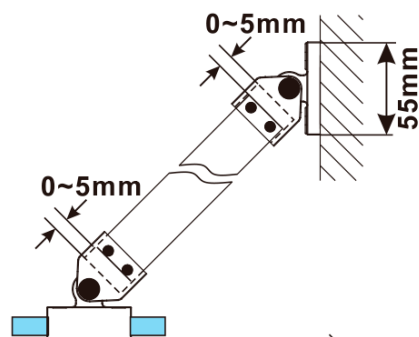

## Rozměry

Šířka: 1100 mm

Výška: 2100 mm

Tloušťka skla: 8 mm

Balení neobsahuje: Vzpěra

ESCA GOLD MATT jednodílná sprchová zástěna k instalaci ke stěně, kouřové sklo, 1100 mm

Technický list

MODEL	A,mm
ES1070/ES1170/ES1270/ES1370/ES1570	690~705
ES1080/ES1180/ES1280/ES1380/ES1580	790~805
ES1090/ES1190/ES1290/ES1390/ES1590	890~905
ES1010/ES1110/ES1210/ES1310/ES1510	990~1005
ES1011/ES1111/ES1211/ES1311/ES1511	1090~1105
ES1012/ES1112/ES1212/ES1312/ES1512	1190~1205
ES1013/ES1113/ES1213/ES1313/ES1513	1290~1305
ES1014/ES1114/ES1214/ES1314/ES1514	1390~1405
ES1015/ES1115/ES1215/ES1315/ES1515	1490~1505

ESCA GOLD MATT jednodílná sprchová zástěna k instalaci ke stěně, kouřové sklo, 1100 mm

MODEL	A,mm
ES1070/ES1170/ES1270/ES1370/ES1570	690~705
ES1080/ES1180/ES1280/ES1380/ES1580	790~805
ES1090/ES1190/ES1290/ES1390/ES1590	890~905
ES1010/ES1110/ES1210/ES1310/ES1510	990~1005
ES1011/ES1111/ES1211/ES1311/ES1511	1090~1105
ES1012/ES1112/ES1212/ES1312/ES1512	1190~1205