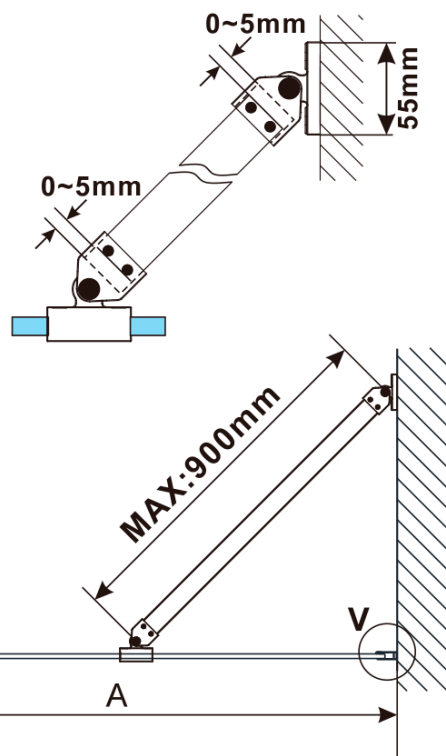

ESCA GOLD MATT jednodílná sprchová zástěna k instalaci ke stěně, kouřové sklo, 1100 mm

Objednací kód: ES1211-04

Základní informace

Značka: Polysan

Série: ESCA

Rozměry

Výška: 2100 mm

Hloubka: 1100 mm

Parametry

Barva profilu: Zlatá mat

Tvar: Jednostěnná pevná

Typ výplně: Kouřové sklo

Úprava skla: Antidrop

Tloušťka skla: 8 mm

Hmotnost / ks: 60.0 kg

Balení: 2 ks

Záruka: 2 roky

ESCA GOLD MATT jednodílná sprchová zástěna k instalaci ke stěně, kouřové sklo, 1100 mm

Technický list

MODEL	A,mm
ES1070/ES1170/ES1270/ES1370/ES1570	690~705
ES1080/ES1180/ES1280/ES1380/ES1580	790~805
ES1090/ES1190/ES1290/ES1390/ES1590	890~905
ES1010/ES1110/ES1210/ES1310/ES1510	990~1005
ES1011/ES1111/ES1211/ES1311/ES1511	1090~1105
ES1012/ES1112/ES1212/ES1312/ES1512	1190~1205
ES1013/ES1113/ES1213/ES1313/ES1513	1290~1305
ES1014/ES1114/ES1214/ES1314/ES1514	1390~1405
ES1015/ES1115/ES1215/ES1315/ES1515	1490~1505

ESCA GOLD MATT jednodílná sprchová zástěna k instalaci ke stěně, kouřové sklo, 1100 mm

MODEL	A,mm
ES1070/ES1170/ES1270/ES1370/ES1570	690~705
ES1080/ES1180/ES1280/ES1380/ES1580	790~805
ES1090/ES1190/ES1290/ES1390/ES1590	890~905
ES1010/ES1110/ES1210/ES1310/ES1510	990~1005
ES1011/ES1111/ES1211/ES1311/ES1511	1090~1105
ES1012/ES1112/ES1212/ES1312/ES1512	1190~1205