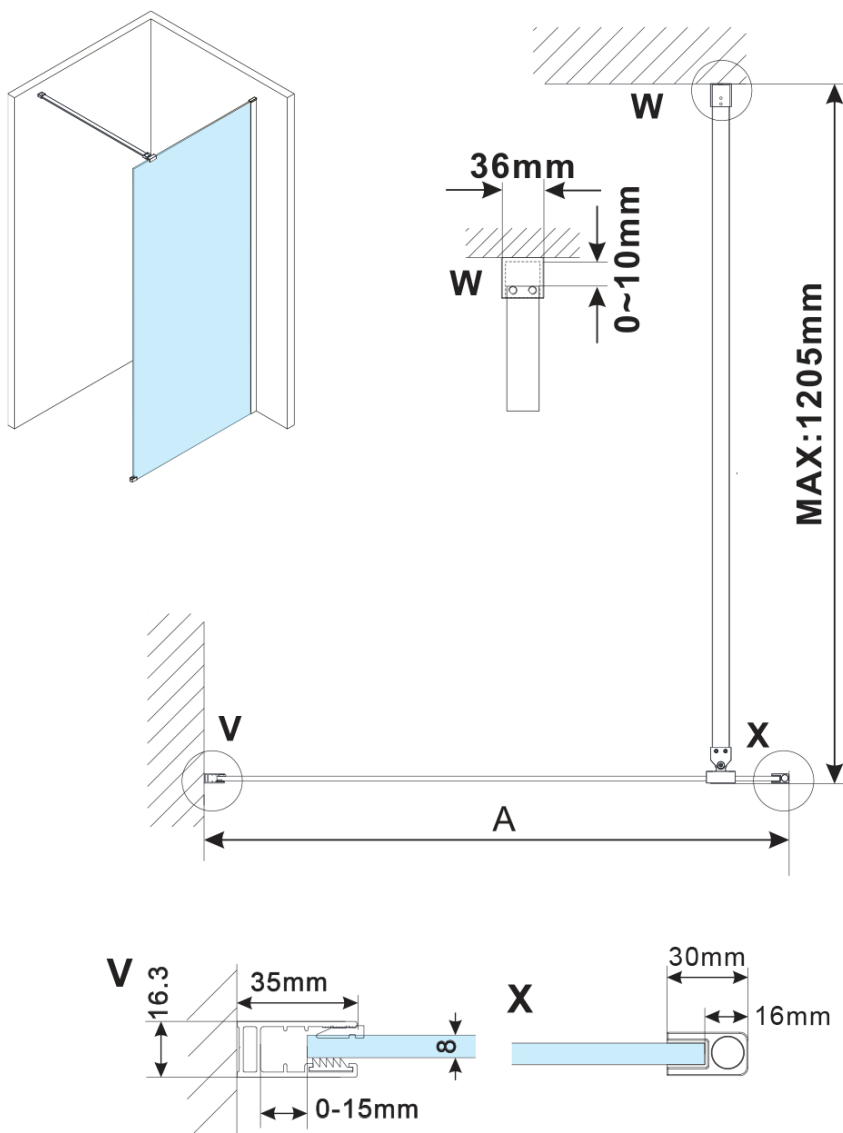

ESCA GOLD MATT jednodílná sprchová zástěna k instalaci ke stěně, kouřové sklo, 1000 mm

Objednací kód: ES1210-04

Základní informace

Značka: Polysan

Série: ESCA

Rozměry

Šířka: 1000 mm

Výška: 2100 mm

Parametry

Záruka: 2 roky

Hmotnost / ks: 47 kg

Balení: 2 ks

Barva profilu: Zlatá mat

Tvar: Jednotěnná pevná

Typ výplně: Kouřové sklo

Úprava skla: Antidrop

Tloušťka skla: 8 mm

Balení neobsahuje: Vzpěra

ESCA GOLD MATT jednodílná sprchová zástěna k instalaci ke stěně, kouřové sklo, 1000 mm

Technický list

MODEL	A,mm
ES1070/ES1170/ES1270/ES1370/ES1570	690~705
ES1080/ES1180/ES1280/ES1380/ES1580	790~805
ES1090/ES1190/ES1290/ES1390/ES1590	890~905
ES1010/ES1110/ES1210/ES1310/ES1510	990~1005
ES1011/ES1111/ES1211/ES1311/ES1511	1090~1105
ES1012/ES1112/ES1212/ES1312/ES1512	1190~1205
ES1013/ES1113/ES1213/ES1313/ES1513	1290~1305
ES1014/ES1114/ES1214/ES1314/ES1514	1390~1405
ES1015/ES1115/ES1215/ES1315/ES1515	1490~1505

ESCA GOLD MATT jednodílná sprchová zástěna k instalaci ke stěně, kouřové sklo, 1000 mm

MODEL	A,mm
ES1070/ES1170/ES1270/ES1370/ES1570	690~705
ES1080/ES1180/ES1280/ES1380/ES1580	790~805
ES1090/ES1190/ES1290/ES1390/ES1590	890~905
ES1010/ES1110/ES1210/ES1310/ES1510	990~1005
ES1011/ES1111/ES1211/ES1311/ES1511	1090~1105
ES1012/ES1112/ES1212/ES1312/ES1512	1190~1205