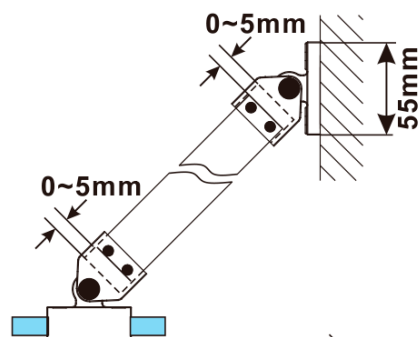

ESCA GOLD MATT jednodílná sprchová zástěna k instalaci ke stěně, sklo Flute, 900 mm

Objednací kód: ES1390-04

Základní informace

Značka: Polysan

Série: ESCA

Rozměry

Výška: 2100 mm

Hloubka: 900 mm

Parametry

Barva profilu: Zlatá mat

Tvar: Jednostěnná pevná

Typ výplně: Flute sklo

Úprava skla: Antidrop

Tloušťka skla: 8 mm

Hmotnost / ks: 41.0 kg

Balení: 2 ks

Záruka: 2 roky

ESCA GOLD MATT jednodílná sprchová zástěna k instalaci ke stěně, sklo Flute, 900 mm

Technický list

MODEL	A,mm
ES1070/ES1170/ES1270/ES1370/ES1570	690~705
ES1080/ES1180/ES1280/ES1380/ES1580	790~805
ES1090/ES1190/ES1290/ES1390/ES1590	890~905
ES1010/ES1110/ES1210/ES1310/ES1510	990~1005
ES1011/ES1111/ES1211/ES1311/ES1511	1090~1105
ES1012/ES1112/ES1212/ES1312/ES1512	1190~1205
ES1013/ES1113/ES1213/ES1313/ES1513	1290~1305
ES1014/ES1114/ES1214/ES1314/ES1514	1390~1405
ES1015/ES1115/ES1215/ES1315/ES1515	1490~1505

ESCA GOLD MATT jednodílná sprchová zástěna k instalaci ke stěně, sklo Flute, 900 mm

MODEL	A,mm
ES1070/ES1170/ES1270/ES1370/ES1570	690~705
ES1080/ES1180/ES1280/ES1380/ES1580	790~805
ES1090/ES1190/ES1290/ES1390/ES1590	890~905
ES1010/ES1110/ES1210/ES1310/ES1510	990~1005
ES1011/ES1111/ES1211/ES1311/ES1511	1090~1105
ES1012/ES1112/ES1212/ES1312/ES1512	1190~1205