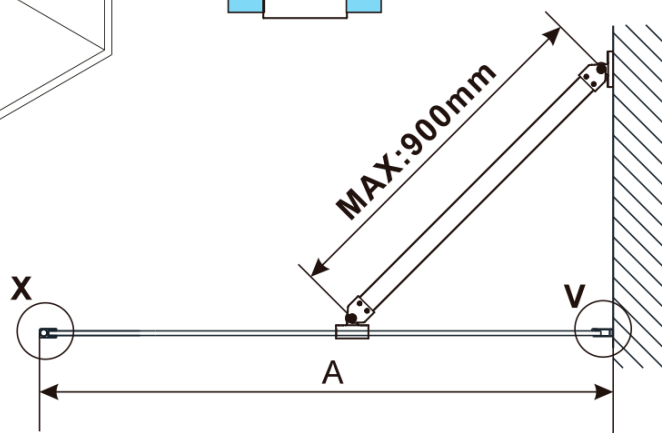

ESCA GOLD MATT jednodílná sprchová zástěna k instalaci ke stěně, sklo Flute, 900 mm

Objednací kód: ES1390-04

Základní informace

Značka: Polysan

Série: ESCA

Rozměry

Výška: 2100 mm

Hloubka: 900 mm

Záruka: 2 roky

ESCA GOLD MATT jednodílná sprchová zástěna k instalaci ke stěně, sklo Flute, 900 mm

Technický list

| MODEL | A,mm |
|------------------------------------|-----------|
| ES1070/ES1170/ES1270/ES1370/ES1570 | 690~705 |
| ES1080/ES1180/ES1280/ES1380/ES1580 | 790~805 |
| ES1090/ES1190/ES1290/ES1390/ES1590 | 890~905 |
| ES1010/ES1110/ES1210/ES1310/ES1510 | 990~1005 |
| ES1011/ES1111/ES1211/ES1311/ES1511 | 1090~1105 |
| ES1012/ES1112/ES1212/ES1312/ES1512 | 1190~1205 |
| ES1013/ES1113/ES1213/ES1313/ES1513 | 1290~1305 |
| ES1014/ES1114/ES1214/ES1314/ES1514 | 1390~1405 |
| ES1015/ES1115/ES1215/ES1315/ES1515 | 1490~1505 |

ESCA GOLD MATT jednodílná sprchová zástěna k instalaci ke stěně, sklo Flute, 900 mm

| MODEL | A,mm |
|------------------------------------|-----------|
| ES1070/ES1170/ES1270/ES1370/ES1570 | 690~705 |
| ES1080/ES1180/ES1280/ES1380/ES1580 | 790~805 |
| ES1090/ES1190/ES1290/ES1390/ES1590 | 890~905 |
| ES1010/ES1110/ES1210/ES1310/ES1510 | 990~1005 |
| ES1011/ES1111/ES1211/ES1311/ES1511 | 1090~1105 |
| ES1012/ES1112/ES1212/ES1312/ES1512 | 1190~1205 |