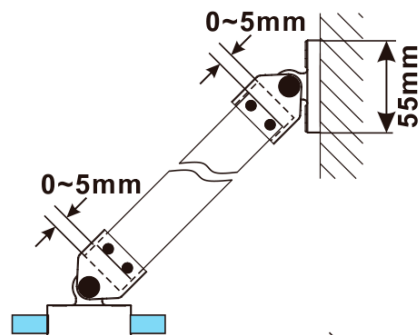

## Rozměry

Výška: 2100 mm

Hloubka: 700 mm

## Parametry

Barva profilu: Zlatá mat

Tvar: Jednostěnná pevná

Typ výplně: Flute sklo

Úprava skla: Antidrop

Tloušťka skla: 8 mm

Hmotnost / ks: 34.0 kg

Balení: 2 ks

Záruka: 2 roky

ESCA GOLD MATT jednodílná sprchová zástěna k instalaci ke stěně, sklo Flute, 700 mm

Technický list

MODEL	A,mm
ES1070/ES1170/ES1270/ES1370/ES1570	690~705
ES1080/ES1180/ES1280/ES1380/ES1580	790~805
ES1090/ES1190/ES1290/ES1390/ES1590	890~905
ES1010/ES1110/ES1210/ES1310/ES1510	990~1005
ES1011/ES1111/ES1211/ES1311/ES1511	1090~1105
ES1012/ES1112/ES1212/ES1312/ES1512	1190~1205
ES1013/ES1113/ES1213/ES1313/ES1513	1290~1305
ES1014/ES1114/ES1214/ES1314/ES1514	1390~1405
ES1015/ES1115/ES1215/ES1315/ES1515	1490~1505

ESCA GOLD MATT jednodílná sprchová zástěna k instalaci ke stěně, sklo Flute, 700 mm

MODEL	A,mm
ES1070/ES1170/ES1270/ES1370/ES1570	690~705
ES1080/ES1180/ES1280/ES1380/ES1580	790~805
ES1090/ES1190/ES1290/ES1390/ES1590	890~905
ES1010/ES1110/ES1210/ES1310/ES1510	990~1005
ES1011/ES1111/ES1211/ES1311/ES1511	1090~1105
ES1012/ES1112/ES1212/ES1312/ES1512	1190~1205