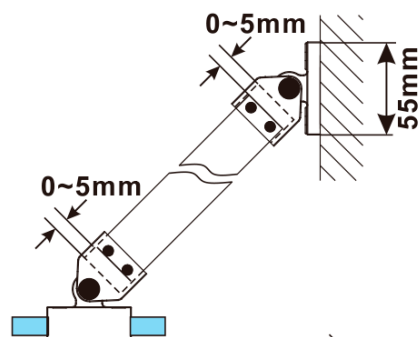

ESCA GOLD MATT jednodílná sprchová zástěna k instalaci ke stěně, sklo Flute, 700 mm

Objednací kód: ES1370-04

Základní informace

Značka: Polysan

Série: ESCA

Rozměry

Výška: 2100 mm

Hloubka: 700 mm

Parametry

Barva profilu: Zlatá mat

Tvar: Jednostěnná pevná

Typ výplně: Flute sklo

Úprava skla: Antidrop

Tloušťka skla: 8 mm

Hmotnost / ks: 34.0 kg

Balení: 2 ks

Záruka: 2 roky

ESCA GOLD MATT jednodílná sprchová zástěna k instalaci ke stěně, sklo Flute, 700 mm

Technický list

MODEL	A,mm
ES1070/ES1170/ES1270/ES1370/ES1570	690~705
ES1080/ES1180/ES1280/ES1380/ES1580	790~805
ES1090/ES1190/ES1290/ES1390/ES1590	890~905
ES1010/ES1110/ES1210/ES1310/ES1510	990~1005
ES1011/ES1111/ES1211/ES1311/ES1511	1090~1105
ES1012/ES1112/ES1212/ES1312/ES1512	1190~1205
ES1013/ES1113/ES1213/ES1313/ES1513	1290~1305
ES1014/ES1114/ES1214/ES1314/ES1514	1390~1405
ES1015/ES1115/ES1215/ES1315/ES1515	1490~1505

ESCA GOLD MATT jednodílná sprchová zástěna k instalaci ke stěně, sklo Flute, 700 mm

MODEL	A,mm
ES1070/ES1170/ES1270/ES1370/ES1570	690~705
ES1080/ES1180/ES1280/ES1380/ES1580	790~805
ES1090/ES1190/ES1290/ES1390/ES1590	890~905
ES1010/ES1110/ES1210/ES1310/ES1510	990~1005
ES1011/ES1111/ES1211/ES1311/ES1511	1090~1105
ES1012/ES1112/ES1212/ES1312/ES1512	1190~1205