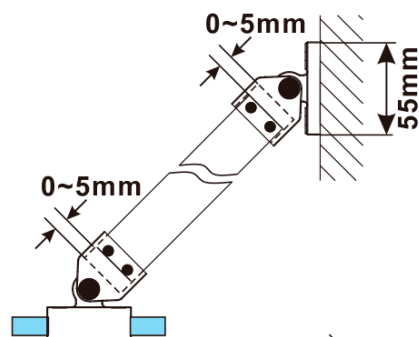

## Rozměry

Výška: 2100 mm

Hloubka: 1000 mm

## Parametry

Barva profilu: Zlatá mat

Tvar: Jednostěnná pevná

Typ výplně: Flute sklo

Úprava skla: Antidrop

Tloušťka skla: 8 mm

Hmotnost / ks: 41.0 kg

Balení: 2 ks

Záruka: 2 roky

ESCA GOLD MATT jednodílná sprchová zástěna k instalaci ke stěně, sklo Flute, 1000 mm

Technický list

MODEL	A,mm
ES1070/ES1170/ES1270/ES1370/ES1570	690~705
ES1080/ES1180/ES1280/ES1380/ES1580	790~805
ES1090/ES1190/ES1290/ES1390/ES1590	890~905
ES1010/ES1110/ES1210/ES1310/ES1510	990~1005
ES1011/ES1111/ES1211/ES1311/ES1511	1090~1105
ES1012/ES1112/ES1212/ES1312/ES1512	1190~1205
ES1013/ES1113/ES1213/ES1313/ES1513	1290~1305
ES1014/ES1114/ES1214/ES1314/ES1514	1390~1405
ES1015/ES1115/ES1215/ES1315/ES1515	1490~1505

ESCA GOLD MATT jednodílná sprchová zástěna k instalaci ke stěně, sklo Flute, 1000 mm

MODEL	A,mm
ES1070/ES1170/ES1270/ES1370/ES1570	690~705
ES1080/ES1180/ES1280/ES1380/ES1580	790~805
ES1090/ES1190/ES1290/ES1390/ES1590	890~905
ES1010/ES1110/ES1210/ES1310/ES1510	990~1005
ES1011/ES1111/ES1211/ES1311/ES1511	1090~1105
ES1012/ES1112/ES1212/ES1312/ES1512	1190~1205