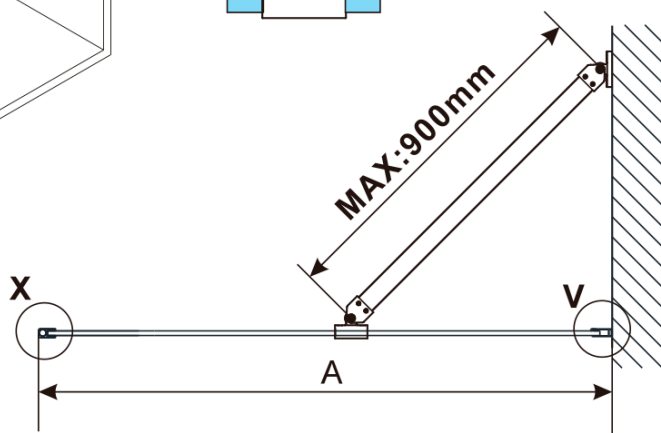

## Rozměry

Výška: 2100 mm

Hloubka: 1000 mm

Záruka: 2 roky

ESCA GOLD MATT jednodílná sprchová zástěna k instalaci ke stěně, sklo Flute, 1000 mm

Technický list

MODEL	A,mm
ES1070/ES1170/ES1270/ES1370/ES1570	690~705
ES1080/ES1180/ES1280/ES1380/ES1580	790~805
ES1090/ES1190/ES1290/ES1390/ES1590	890~905
ES1010/ES1110/ES1210/ES1310/ES1510	990~1005
ES1011/ES1111/ES1211/ES1311/ES1511	1090~1105
ES1012/ES1112/ES1212/ES1312/ES1512	1190~1205
ES1013/ES1113/ES1213/ES1313/ES1513	1290~1305
ES1014/ES1114/ES1214/ES1314/ES1514	1390~1405
ES1015/ES1115/ES1215/ES1315/ES1515	1490~1505

ESCA GOLD MATT jednodílná sprchová zástěna k instalaci ke stěně, sklo Flute, 1000 mm

MODEL	A,mm
ES1070/ES1170/ES1270/ES1370/ES1570	690~705
ES1080/ES1180/ES1280/ES1380/ES1580	790~805
ES1090/ES1190/ES1290/ES1390/ES1590	890~905
ES1010/ES1110/ES1210/ES1310/ES1510	990~1005
ES1011/ES1111/ES1211/ES1311/ES1511	1090~1105
ES1012/ES1112/ES1212/ES1312/ES1512	1190~1205