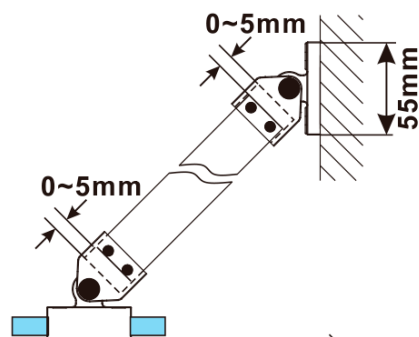

## Rozměry

Šířka: 1000 mm

Výška: 2100 mm

Tloušťka skla: 8 mm

Balení neobsahuje: Vzpěra

ESCA GOLD MATT jednodílná sprchová zástěna k instalaci ke stěně, sklo Flute, 1000 mm

Technický list

MODEL	A,mm
ES1070/ES1170/ES1270/ES1370/ES1570	690~705
ES1080/ES1180/ES1280/ES1380/ES1580	790~805
ES1090/ES1190/ES1290/ES1390/ES1590	890~905
ES1010/ES1110/ES1210/ES1310/ES1510	990~1005
ES1011/ES1111/ES1211/ES1311/ES1511	1090~1105
ES1012/ES1112/ES1212/ES1312/ES1512	1190~1205
ES1013/ES1113/ES1213/ES1313/ES1513	1290~1305
ES1014/ES1114/ES1214/ES1314/ES1514	1390~1405
ES1015/ES1115/ES1215/ES1315/ES1515	1490~1505

ESCA GOLD MATT jednodílná sprchová zástěna k instalaci ke stěně, sklo Flute, 1000 mm

MODEL	A,mm
ES1070/ES1170/ES1270/ES1370/ES1570	690~705
ES1080/ES1180/ES1280/ES1380/ES1580	790~805
ES1090/ES1190/ES1290/ES1390/ES1590	890~905
ES1010/ES1110/ES1210/ES1310/ES1510	990~1005
ES1011/ES1111/ES1211/ES1311/ES1511	1090~1105
ES1012/ES1112/ES1212/ES1312/ES1512	1190~1205