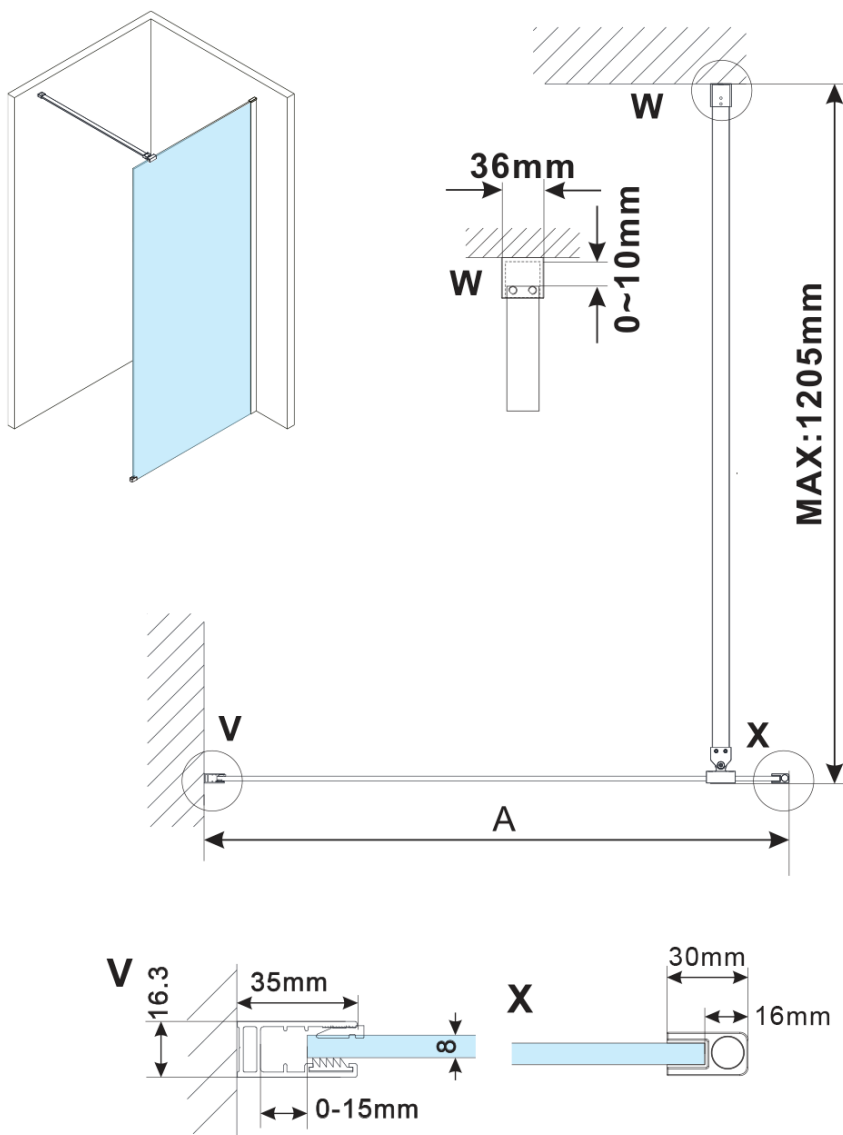

ESCA GOLD MATT jednodílná sprchová zástěna k instalaci ke stěně, matné sklo, 1500 mm

Objednací kód: ES1115-04

Základní informace

Značka: Polysan

Série: ESCA

Rozměry

Výška: 2100 mm

Hloubka: 1500 mm

Parametry

Barva profilu: Zlatá mat

Tvar: Jednostěnná pevná

Typ výplně: Matné sklo

Úprava skla: Antidrop

Tloušťka skla: 8 mm

Hmotnost / ks: 78.0 kg

Balení: 2 ks

Záruka: 2 roky

ESCA GOLD MATT jednodílná sprchová zástěna k instalaci ke stěně, matné sklo, 1500 mm

Technický list

MODEL	A,mm
ES1070/ES1170/ES1270/ES1370/ES1570	690~705
ES1080/ES1180/ES1280/ES1380/ES1580	790~805
ES1090/ES1190/ES1290/ES1390/ES1590	890~905
ES1010/ES1110/ES1210/ES1310/ES1510	990~1005
ES1011/ES1111/ES1211/ES1311/ES1511	1090~1105
ES1012/ES1112/ES1212/ES1312/ES1512	1190~1205
ES1013/ES1113/ES1213/ES1313/ES1513	1290~1305
ES1014/ES1114/ES1214/ES1314/ES1514	1390~1405
ES1015/ES1115/ES1215/ES1315/ES1515	1490~1505