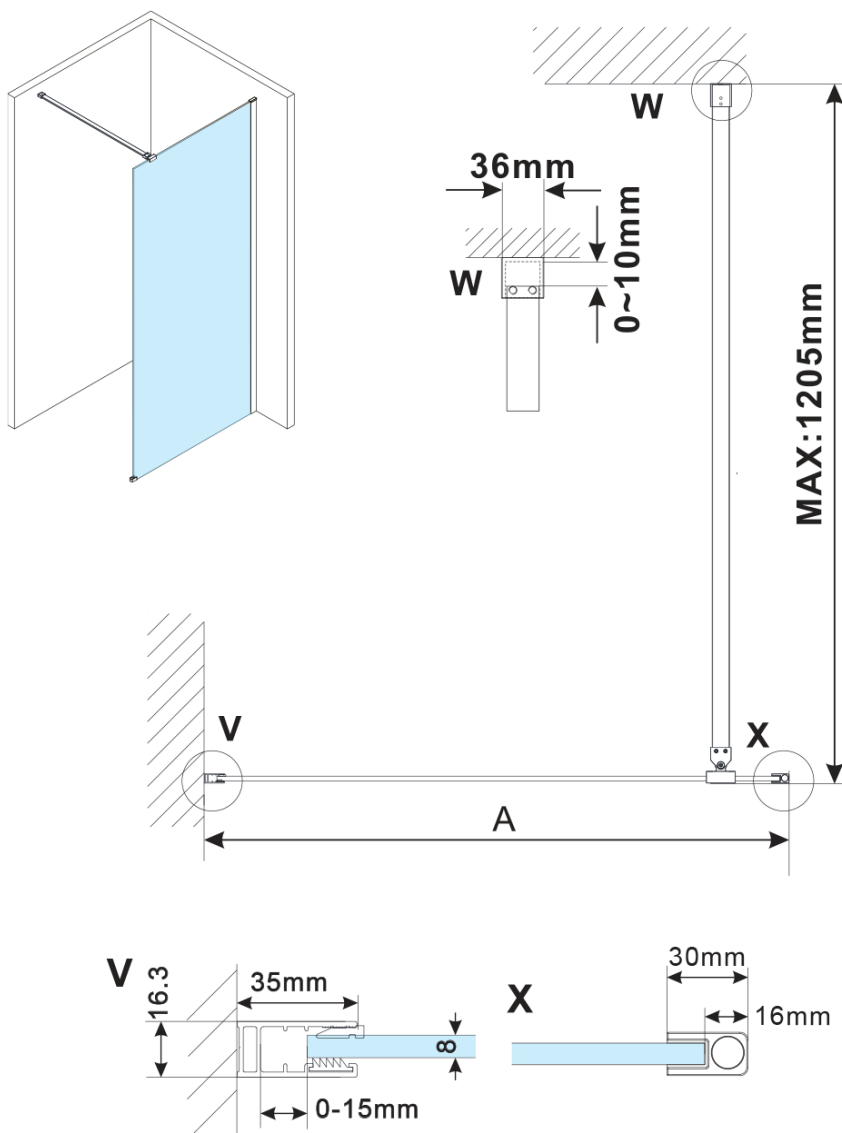

ESCA GOLD MATT jednodílná sprchová zástěna k instalaci ke stěně, matné sklo, 1400 mm

Objednací kód: ES1114-04

Základní informace

Značka: Polysan

Série: ESCA

Rozměry

Výška: 2100 mm

Hloubka: 1400 mm

Parametry

Barva profilu: Zlatá mat

Tvar: Jednostěnná pevná

Typ výplně: Matné sklo

Úprava skla: Antidrop

Tloušťka skla: 8 mm

Hmotnost / ks: 78.0 kg

Balení: 2 ks

Záruka: 2 roky

ESCA GOLD MATT jednodílná sprchová zástěna k instalaci ke stěně, matné sklo, 1400 mm

Technický list

MODEL	A,mm
ES1070/ES1170/ES1270/ES1370/ES1570	690~705
ES1080/ES1180/ES1280/ES1380/ES1580	790~805
ES1090/ES1190/ES1290/ES1390/ES1590	890~905
ES1010/ES1110/ES1210/ES1310/ES1510	990~1005
ES1011/ES1111/ES1211/ES1311/ES1511	1090~1105
ES1012/ES1112/ES1212/ES1312/ES1512	1190~1205
ES1013/ES1113/ES1213/ES1313/ES1513	1290~1305
ES1014/ES1114/ES1214/ES1314/ES1514	1390~1405
ES1015/ES1115/ES1215/ES1315/ES1515	1490~1505