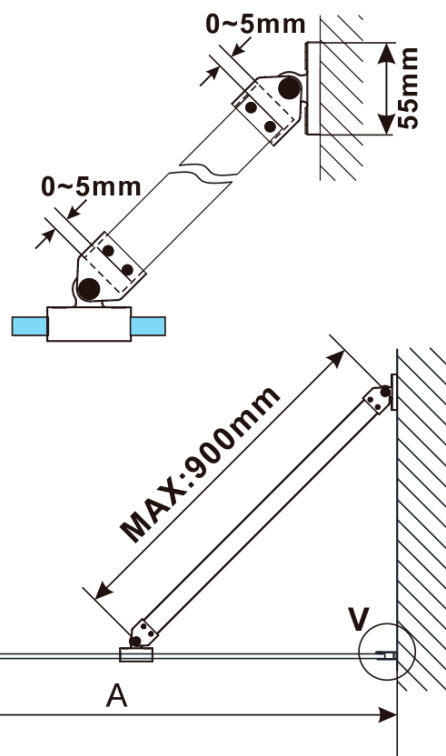

ESCA GOLD MATT jednodílná sprchová zástěna k instalaci ke stěně, matné sklo, 1100 mm

Objednací kód: ES1111-04

Základní informace

Značka: Polysan

Série: ESCA

Rozměry

Výška: 2100 mm

Hloubka: 1100 mm

Parametry

Barva profilu: Zlatá mat

Tvar: Jednostěnná pevná

Typ výplně: Matné sklo

Úprava skla: Antidrop

Tloušťka skla: 8 mm

Hmotnost / ks: 60.0 kg

Balení: 2 ks

Záruka: 2 roky

ESCA GOLD MATT jednodílná sprchová zástěna k instalaci ke stěně, matné sklo, 1100 mm

Technický list

MODEL	A,mm
ES1070/ES1170/ES1270/ES1370/ES1570	690~705
ES1080/ES1180/ES1280/ES1380/ES1580	790~805
ES1090/ES1190/ES1290/ES1390/ES1590	890~905
ES1010/ES1110/ES1210/ES1310/ES1510	990~1005
ES1011/ES1111/ES1211/ES1311/ES1511	1090~1105
ES1012/ES1112/ES1212/ES1312/ES1512	1190~1205
ES1013/ES1113/ES1213/ES1313/ES1513	1290~1305
ES1014/ES1114/ES1214/ES1314/ES1514	1390~1405
ES1015/ES1115/ES1215/ES1315/ES1515	1490~1505

ESCA GOLD MATT jednodílná sprchová zástěna k instalaci ke stěně, matné sklo, 1100 mm

MODEL	A,mm
ES1070/ES1170/ES1270/ES1370/ES1570	690~705
ES1080/ES1180/ES1280/ES1380/ES1580	790~805
ES1090/ES1190/ES1290/ES1390/ES1590	890~905
ES1010/ES1110/ES1210/ES1310/ES1510	990~1005
ES1011/ES1111/ES1211/ES1311/ES1511	1090~1105
ES1012/ES1112/ES1212/ES1312/ES1512	1190~1205