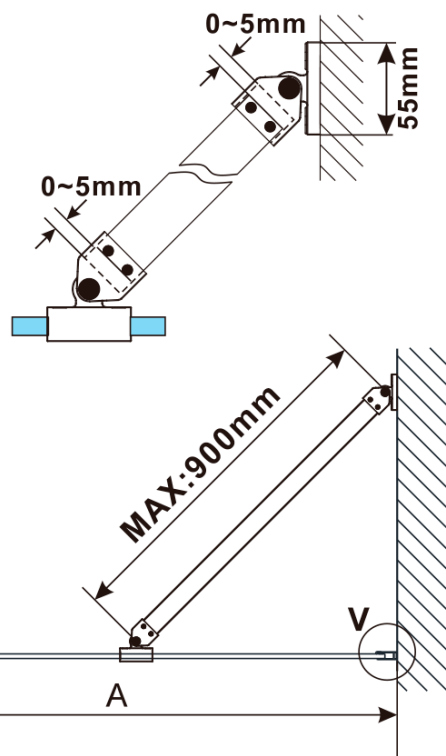

## Rozměry

Šířka: 1100 mm

Výška: 2100 mm

Balení: 2 ks

Záruka: 2 roky

ESCA GOLD MATT jednodílná sprchová zástěna k instalaci ke stěně, matné sklo, 1100 mm

Technický list

MODEL	A,mm
ES1070/ES1170/ES1270/ES1370/ES1570	690~705
ES1080/ES1180/ES1280/ES1380/ES1580	790~805
ES1090/ES1190/ES1290/ES1390/ES1590	890~905
ES1010/ES1110/ES1210/ES1310/ES1510	990~1005
ES1011/ES1111/ES1211/ES1311/ES1511	1090~1105
ES1012/ES1112/ES1212/ES1312/ES1512	1190~1205
ES1013/ES1113/ES1213/ES1313/ES1513	1290~1305
ES1014/ES1114/ES1214/ES1314/ES1514	1390~1405
ES1015/ES1115/ES1215/ES1315/ES1515	1490~1505

ESCA GOLD MATT jednodílná sprchová zástěna k instalaci ke stěně, matné sklo, 1100 mm

MODEL	A,mm
ES1070/ES1170/ES1270/ES1370/ES1570	690~705
ES1080/ES1180/ES1280/ES1380/ES1580	790~805
ES1090/ES1190/ES1290/ES1390/ES1590	890~905
ES1010/ES1110/ES1210/ES1310/ES1510	990~1005
ES1011/ES1111/ES1211/ES1311/ES1511	1090~1105
ES1012/ES1112/ES1212/ES1312/ES1512	1190~1205