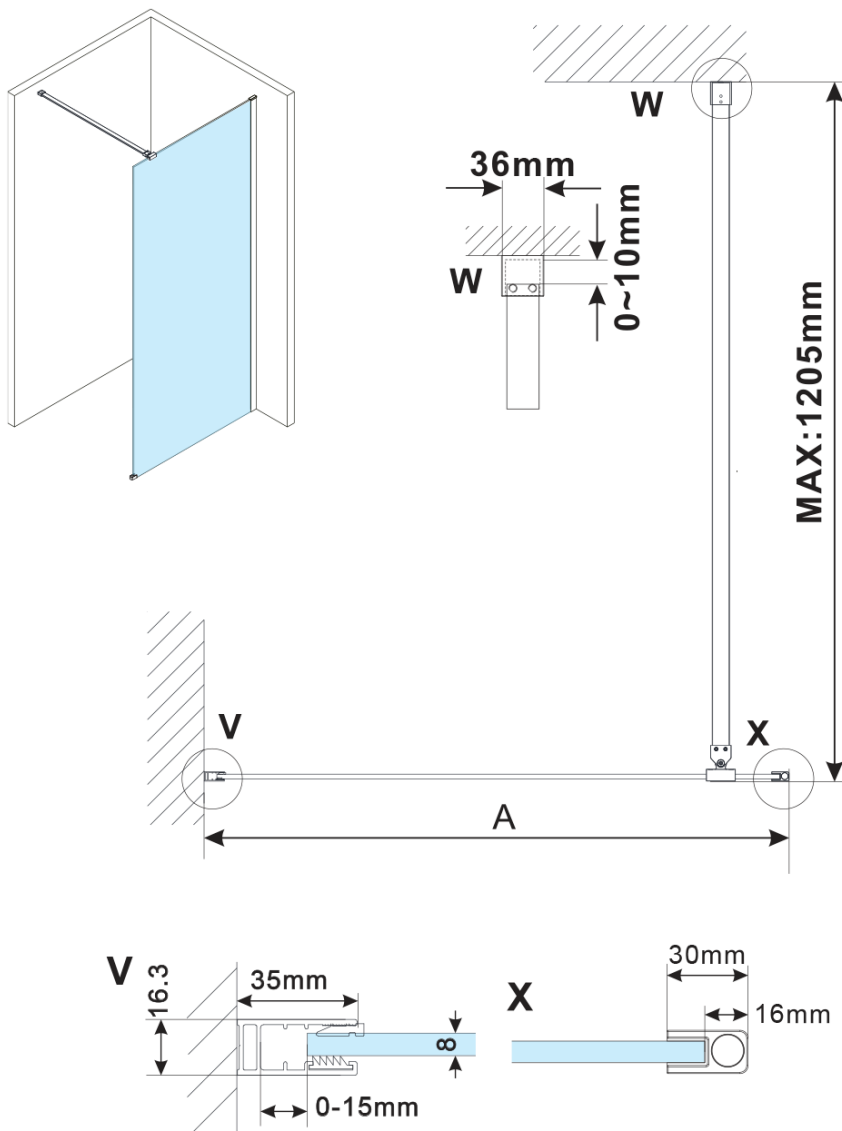

ESCA WHITE MATT jednodílná sprchová zástěna k instalaci ke stěně, sklo Marron, 900 mm

Objednací kód: ES1590-03

Základní informace

Značka: Polysan

Série: ESCA

Rozměry

Výška: 2100 mm

Hloubka: 900 mm

Parametry

Barva profilu: Bílá

Tvar: Jednostěnná pevná

Typ výplně: Marron sklo

Úprava skla: Antidrop

Tloušťka skla: 8 mm

Hmotnost / ks: 41.0 kg

Balení: 2 ks

Záruka: 2 roky

ESCA WHITE MATT jednodílná sprchová zástěna k instalaci ke stěně, sklo Marron, 900 mm

Technický list

MODEL	A,mm
ES1070/ES1170/ES1270/ES1370/ES1570	690~705
ES1080/ES1180/ES1280/ES1380/ES1580	790~805
ES1090/ES1190/ES1290/ES1390/ES1590	890~905
ES1010/ES1110/ES1210/ES1310/ES1510	990~1005
ES1011/ES1111/ES1211/ES1311/ES1511	1090~1105
ES1012/ES1112/ES1212/ES1312/ES1512	1190~1205
ES1013/ES1113/ES1213/ES1313/ES1513	1290~1305
ES1014/ES1114/ES1214/ES1314/ES1514	1390~1405
ES1015/ES1115/ES1215/ES1315/ES1515	1490~1505

ESCA WHITE MATT jednodílná sprchová zástěna k instalaci ke stěně, sklo Marron, 900 mm

MODEL	A,mm
ES1070/ES1170/ES1270/ES1370/ES1570	690~705
ES1080/ES1180/ES1280/ES1380/ES1580	790~805
ES1090/ES1190/ES1290/ES1390/ES1590	890~905
ES1010/ES1110/ES1210/ES1310/ES1510	990~1005
ES1011/ES1111/ES1211/ES1311/ES1511	1090~1105
ES1012/ES1112/ES1212/ES1312/ES1512	1190~1205