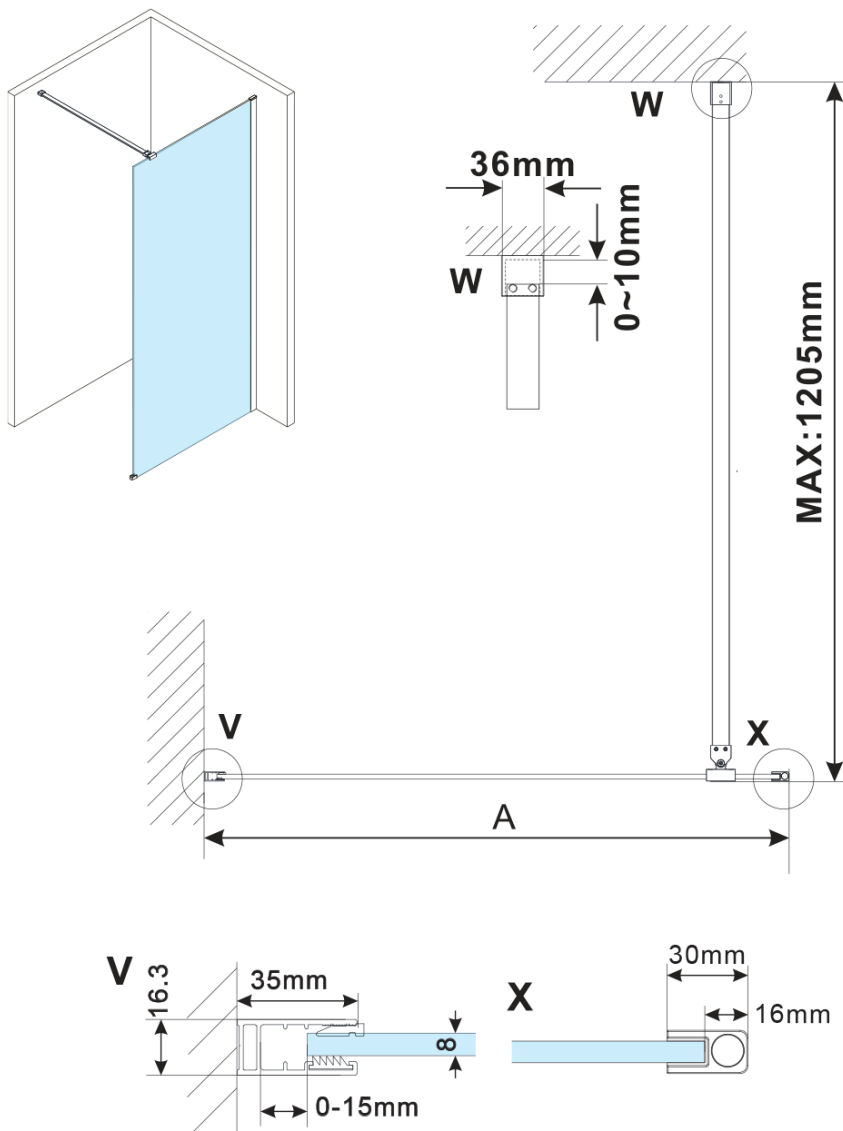

ESCA WHITE MATT jednodílná sprchová zástěna k instalaci ke stěně, sklo Marron, 700 mm

Objednací kód: ES1570-03

Základní informace

Značka: Polysan

Série: ESCA

Rozměry

Šířka: 700 mm

Výška: 2100 mm

Parametry

Záruka: 2 roky

Hmotnost / ks: 34 kg

Balení: 2 ks

Barva profilu: Bílá

Tvar: Jednotěnná pevná

Typ výplně: Marron sklo

Úprava skla: Antidrop

Tloušťka skla: 8 mm

Balení neobsahuje: Vzpěra

ESCA WHITE MATT jednodílná sprchová zástěna k instalaci ke stěně, sklo Marron, 700 mm

Technický list

MODEL	A,mm
ES1070/ES1170/ES1270/ES1370/ES1570	690~705
ES1080/ES1180/ES1280/ES1380/ES1580	790~805
ES1090/ES1190/ES1290/ES1390/ES1590	890~905
ES1010/ES1110/ES1210/ES1310/ES1510	990~1005
ES1011/ES1111/ES1211/ES1311/ES1511	1090~1105
ES1012/ES1112/ES1212/ES1312/ES1512	1190~1205
ES1013/ES1113/ES1213/ES1313/ES1513	1290~1305
ES1014/ES1114/ES1214/ES1314/ES1514	1390~1405
ES1015/ES1115/ES1215/ES1315/ES1515	1490~1505

ESCA WHITE MATT jednodílná sprchová zástěna k instalaci ke stěně, sklo Marron, 700 mm

MODEL	A,mm
ES1070/ES1170/ES1270/ES1370/ES1570	690~705
ES1080/ES1180/ES1280/ES1380/ES1580	790~805
ES1090/ES1190/ES1290/ES1390/ES1590	890~905
ES1010/ES1110/ES1210/ES1310/ES1510	990~1005
ES1011/ES1111/ES1211/ES1311/ES1511	1090~1105
ES1012/ES1112/ES1212/ES1312/ES1512	1190~1205