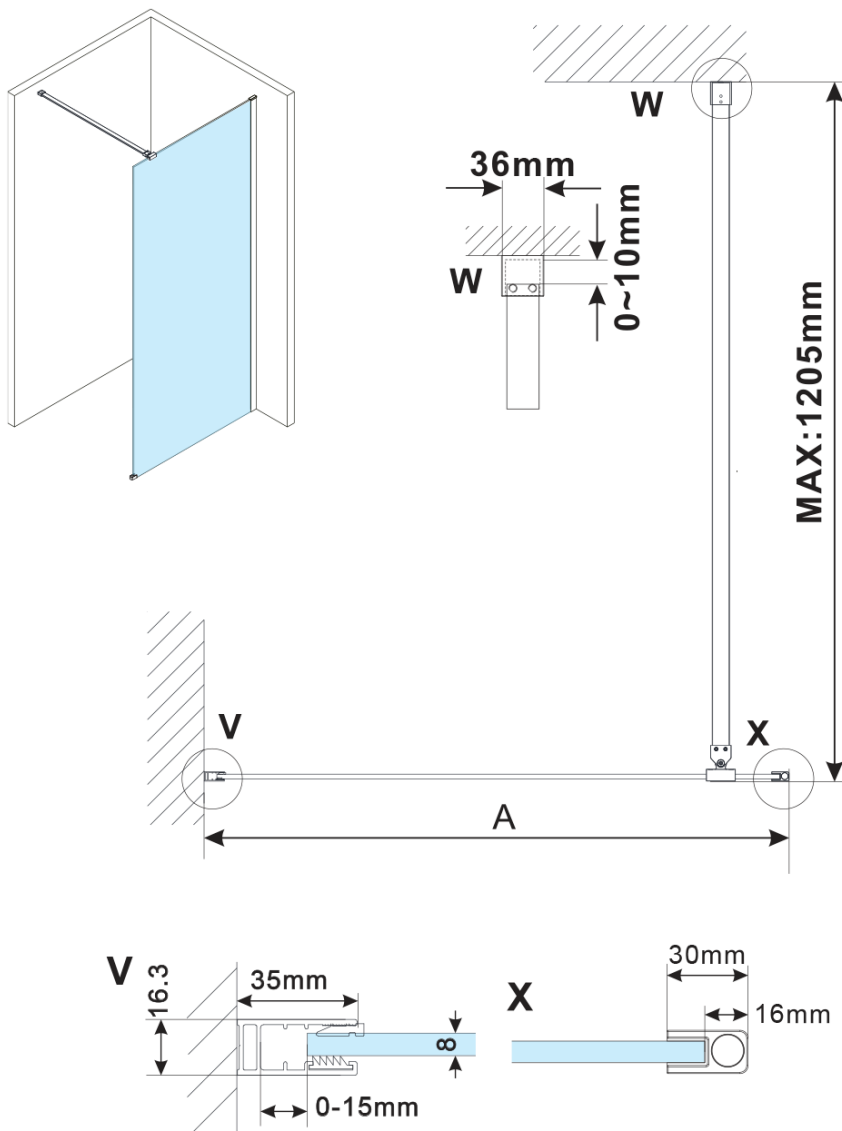

ESCA WHITE MATT jednodílná sprchová zástěna k instalaci ke stěně, sklo Marron, 1300 mm

Objednací kód: ES1513-03

Základní informace

Značka: Polysan

Série: ESCA

Rozměry

Výška: 2100 mm

Hloubka: 1300 mm

Parametry

Barva profilu: Bílá

Tvar: Jednostěnná pevná

Typ výplně: Marron sklo

Úprava skla: Antidrop

Tloušťka skla: 8 mm

Hmotnost / ks: 41.0 kg

Balení: 2 ks

Záruka: 2 roky

ESCA WHITE MATT jednodílná sprchová zástěna k instalaci ke stěně, sklo Marron, 1300 mm

Technický list

MODEL	A,mm
ES1070/ES1170/ES1270/ES1370/ES1570	690~705
ES1080/ES1180/ES1280/ES1380/ES1580	790~805
ES1090/ES1190/ES1290/ES1390/ES1590	890~905
ES1010/ES1110/ES1210/ES1310/ES1510	990~1005
ES1011/ES1111/ES1211/ES1311/ES1511	1090~1105
ES1012/ES1112/ES1212/ES1312/ES1512	1190~1205
ES1013/ES1113/ES1213/ES1313/ES1513	1290~1305
ES1014/ES1114/ES1214/ES1314/ES1514	1390~1405
ES1015/ES1115/ES1215/ES1315/ES1515	1490~1505