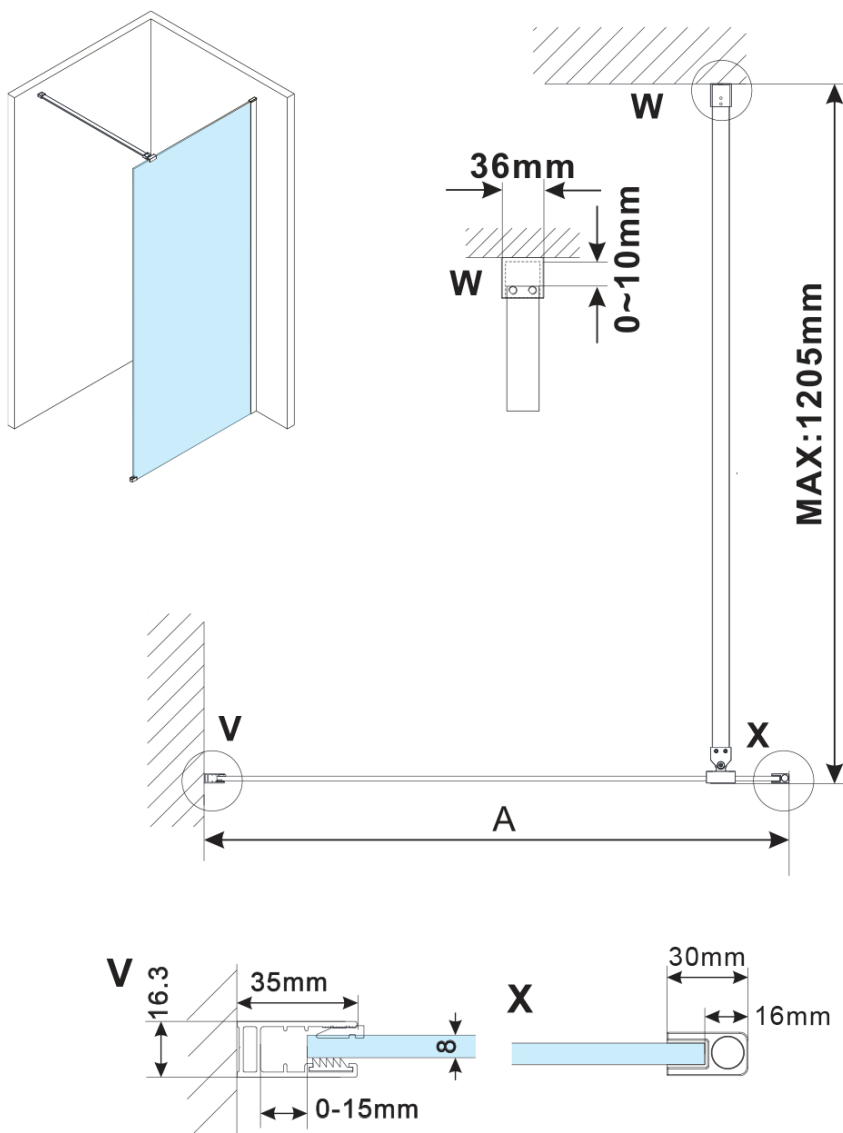

ESCA WHITE MATT jednodílná sprchová zástěna k instalaci ke stěně, sklo Marron, 1300 mm

Objednací kód: ES1513-03

Základní informace

Značka: Polysan

Série: ESCA

Rozměry

Šířka: 1300 mm

Výška: 2100 mm

Parametry

Záruka: 2 roky

Hmotnost / ks: 41 kg

Balení: 2 ks

Barva profilu: Bílá

Tvar: Jednotěnná pevná

Typ výplně: Marron sklo

Úprava skla: Antidrop

Tloušťka skla: 8 mm

Balení neobsahuje: Vzpěra

ESCA WHITE MATT jednodílná sprchová zástěna k instalaci ke stěně, sklo Marron, 1300 mm

Technický list

MODEL	A,mm
ES1070/ES1170/ES1270/ES1370/ES1570	690~705
ES1080/ES1180/ES1280/ES1380/ES1580	790~805
ES1090/ES1190/ES1290/ES1390/ES1590	890~905
ES1010/ES1110/ES1210/ES1310/ES1510	990~1005
ES1011/ES1111/ES1211/ES1311/ES1511	1090~1105
ES1012/ES1112/ES1212/ES1312/ES1512	1190~1205
ES1013/ES1113/ES1213/ES1313/ES1513	1290~1305
ES1014/ES1114/ES1214/ES1314/ES1514	1390~1405
ES1015/ES1115/ES1215/ES1315/ES1515	1490~1505