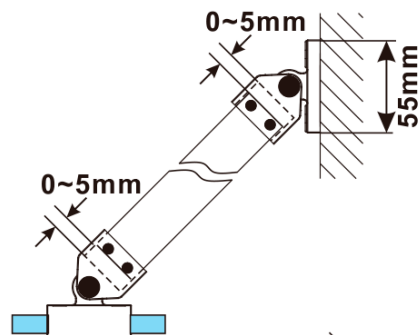

ESCA WHITE MATT jednodílná sprchová zástěna k instalaci ke stěně, sklo Marron, 1100 mm

Objednací kód: ES1511-03

Základní informace

Značka: Polysan

Série: ESCA

Rozměry

Výška: 2100 mm

Hloubka: 1100 mm

Parametry

Barva profilu: Bílá

Tvar: Jednostěnná pevná

Typ výplně: Marron sklo

Úprava skla: Antidrop

Tloušťka skla: 8 mm

Hmotnost / ks: 41.0 kg

Balení: 2 ks

Záruka: 2 roky

ESCA WHITE MATT jednodílná sprchová zástěna k instalaci ke stěně, sklo Marron, 1100 mm

Technický list

MODEL	A,mm
ES1070/ES1170/ES1270/ES1370/ES1570	690~705
ES1080/ES1180/ES1280/ES1380/ES1580	790~805
ES1090/ES1190/ES1290/ES1390/ES1590	890~905
ES1010/ES1110/ES1210/ES1310/ES1510	990~1005
ES1011/ES1111/ES1211/ES1311/ES1511	1090~1105
ES1012/ES1112/ES1212/ES1312/ES1512	1190~1205
ES1013/ES1113/ES1213/ES1313/ES1513	1290~1305
ES1014/ES1114/ES1214/ES1314/ES1514	1390~1405
ES1015/ES1115/ES1215/ES1315/ES1515	1490~1505

ESCA WHITE MATT jednodílná sprchová zástěna k instalaci ke stěně, sklo Marron, 1100 mm

MODEL	A,mm
ES1070/ES1170/ES1270/ES1370/ES1570	690~705
ES1080/ES1180/ES1280/ES1380/ES1580	790~805
ES1090/ES1190/ES1290/ES1390/ES1590	890~905
ES1010/ES1110/ES1210/ES1310/ES1510	990~1005
ES1011/ES1111/ES1211/ES1311/ES1511	1090~1105
ES1012/ES1112/ES1212/ES1312/ES1512	1190~1205