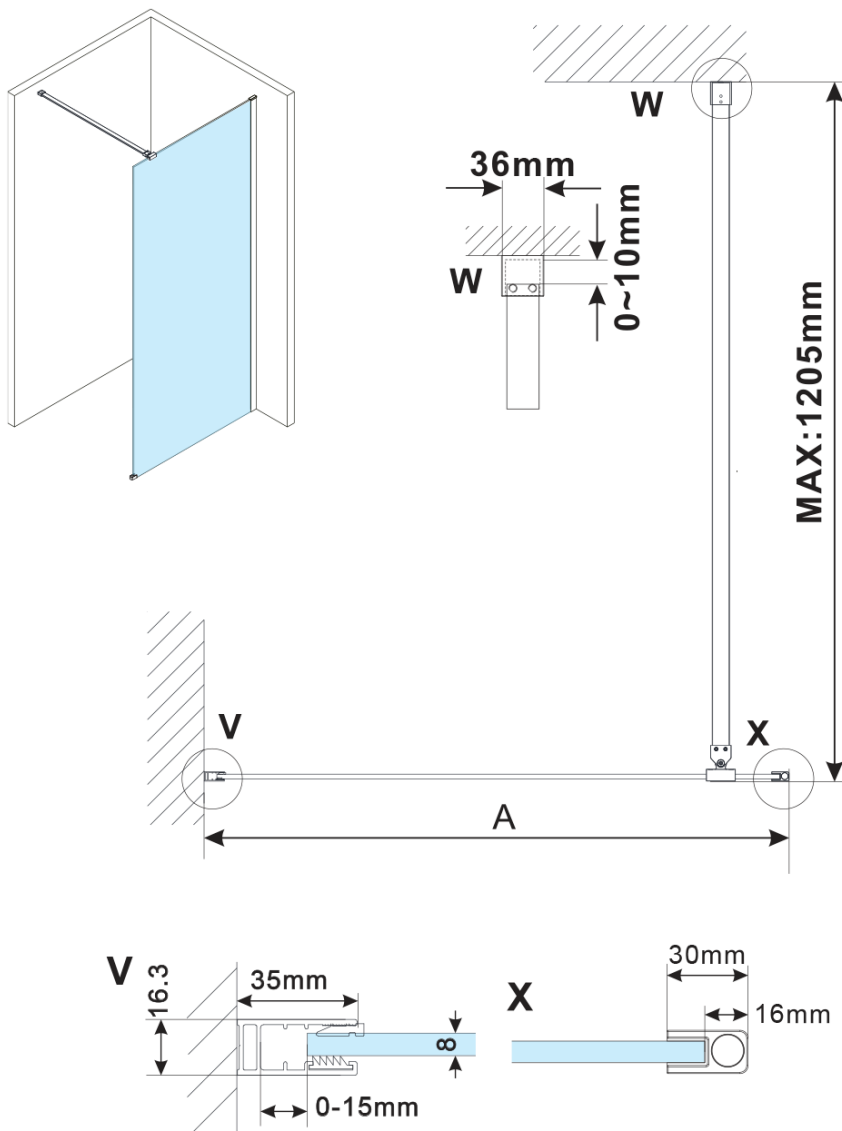

ESCA WHITE MATT jednodílná sprchová zástěna k instalaci ke stěně, sklo Marron, 1000 mm

Objednací kód: ES1510-03

Základní informace

Značka: Polysan

Série: ESCA

Rozměry

Výška: 2100 mm

Hloubka: 1000 mm

Parametry

Barva profilu: Bílá

Tvar: Jednostěnná pevná

Typ výplně: Marron sklo

Úprava skla: Antidrop

Tloušťka skla: 8 mm

Hmotnost / ks: 41.0 kg

Balení: 2 ks

Záruka: 2 roky

ESCA WHITE MATT jednodílná sprchová zástěna k instalaci ke stěně, sklo Marron, 1000 mm

Technický list

MODEL	A,mm
ES1070/ES1170/ES1270/ES1370/ES1570	690~705
ES1080/ES1180/ES1280/ES1380/ES1580	790~805
ES1090/ES1190/ES1290/ES1390/ES1590	890~905
ES1010/ES1110/ES1210/ES1310/ES1510	990~1005
ES1011/ES1111/ES1211/ES1311/ES1511	1090~1105
ES1012/ES1112/ES1212/ES1312/ES1512	1190~1205
ES1013/ES1113/ES1213/ES1313/ES1513	1290~1305
ES1014/ES1114/ES1214/ES1314/ES1514	1390~1405
ES1015/ES1115/ES1215/ES1315/ES1515	1490~1505

ESCA WHITE MATT jednodílná sprchová zástěna k instalaci ke stěně, sklo Marron, 1000 mm

MODEL	A,mm
ES1070/ES1170/ES1270/ES1370/ES1570	690~705
ES1080/ES1180/ES1280/ES1380/ES1580	790~805
ES1090/ES1190/ES1290/ES1390/ES1590	890~905
ES1010/ES1110/ES1210/ES1310/ES1510	990~1005
ES1011/ES1111/ES1211/ES1311/ES1511	1090~1105
ES1012/ES1112/ES1212/ES1312/ES1512	1190~1205