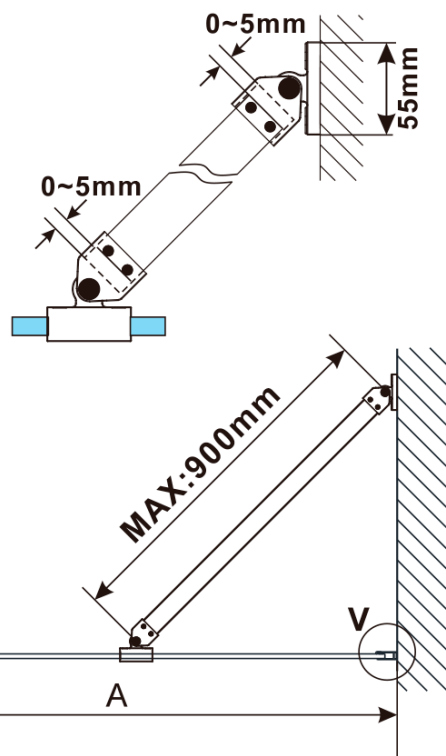

## Rozměry

Výška: 2100 mm

Hloubka: 900 mm

## Parametry

Barva profilu: Bílá

Tvar: Jednotěnná pevná

Typ výplně: Flute sklo

Úprava skla: Antidrop

Tloušťka skla: 8 mm

Hmotnost / ks: 41.0 kg

Balení: 2 ks

Záruka: 2 roky

ESCA WHITE MATT jednodílná sprchová zástěna k instalaci ke stěně, sklo Flute, 900 mm

Technický list

MODEL	A,mm
ES1070/ES1170/ES1270/ES1370/ES1570	690~705
ES1080/ES1180/ES1280/ES1380/ES1580	790~805
ES1090/ES1190/ES1290/ES1390/ES1590	890~905
ES1010/ES1110/ES1210/ES1310/ES1510	990~1005
ES1011/ES1111/ES1211/ES1311/ES1511	1090~1105
ES1012/ES1112/ES1212/ES1312/ES1512	1190~1205
ES1013/ES1113/ES1213/ES1313/ES1513	1290~1305
ES1014/ES1114/ES1214/ES1314/ES1514	1390~1405
ES1015/ES1115/ES1215/ES1315/ES1515	1490~1505

ESCA WHITE MATT jednodílná sprchová zástěna k instalaci ke stěně, sklo Flute, 900 mm

MODEL	A,mm
ES1070/ES1170/ES1270/ES1370/ES1570	690~705
ES1080/ES1180/ES1280/ES1380/ES1580	790~805
ES1090/ES1190/ES1290/ES1390/ES1590	890~905
ES1010/ES1110/ES1210/ES1310/ES1510	990~1005
ES1011/ES1111/ES1211/ES1311/ES1511	1090~1105
ES1012/ES1112/ES1212/ES1312/ES1512	1190~1205