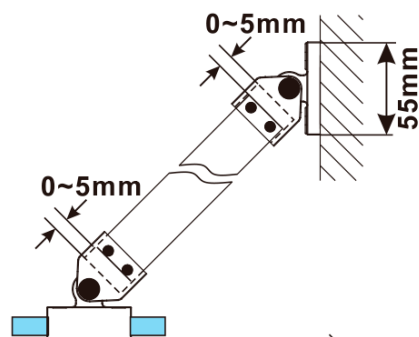

## Rozměry

Šířka: 900 mm

Výška: 2100 mm

Tloušťka skla: 8 mm

Balení neobsahuje: Vzpěra

ESCA WHITE MATT jednodílná sprchová zástěna k instalaci ke stěně, sklo Flute, 900 mm

Technický list

MODEL	A,mm
ES1070/ES1170/ES1270/ES1370/ES1570	690~705
ES1080/ES1180/ES1280/ES1380/ES1580	790~805
ES1090/ES1190/ES1290/ES1390/ES1590	890~905
ES1010/ES1110/ES1210/ES1310/ES1510	990~1005
ES1011/ES1111/ES1211/ES1311/ES1511	1090~1105
ES1012/ES1112/ES1212/ES1312/ES1512	1190~1205
ES1013/ES1113/ES1213/ES1313/ES1513	1290~1305
ES1014/ES1114/ES1214/ES1314/ES1514	1390~1405
ES1015/ES1115/ES1215/ES1315/ES1515	1490~1505

ESCA WHITE MATT jednodílná sprchová zástěna k instalaci ke stěně, sklo Flute, 900 mm

MODEL	A,mm
ES1070/ES1170/ES1270/ES1370/ES1570	690~705
ES1080/ES1180/ES1280/ES1380/ES1580	790~805
ES1090/ES1190/ES1290/ES1390/ES1590	890~905
ES1010/ES1110/ES1210/ES1310/ES1510	990~1005
ES1011/ES1111/ES1211/ES1311/ES1511	1090~1105
ES1012/ES1112/ES1212/ES1312/ES1512	1190~1205