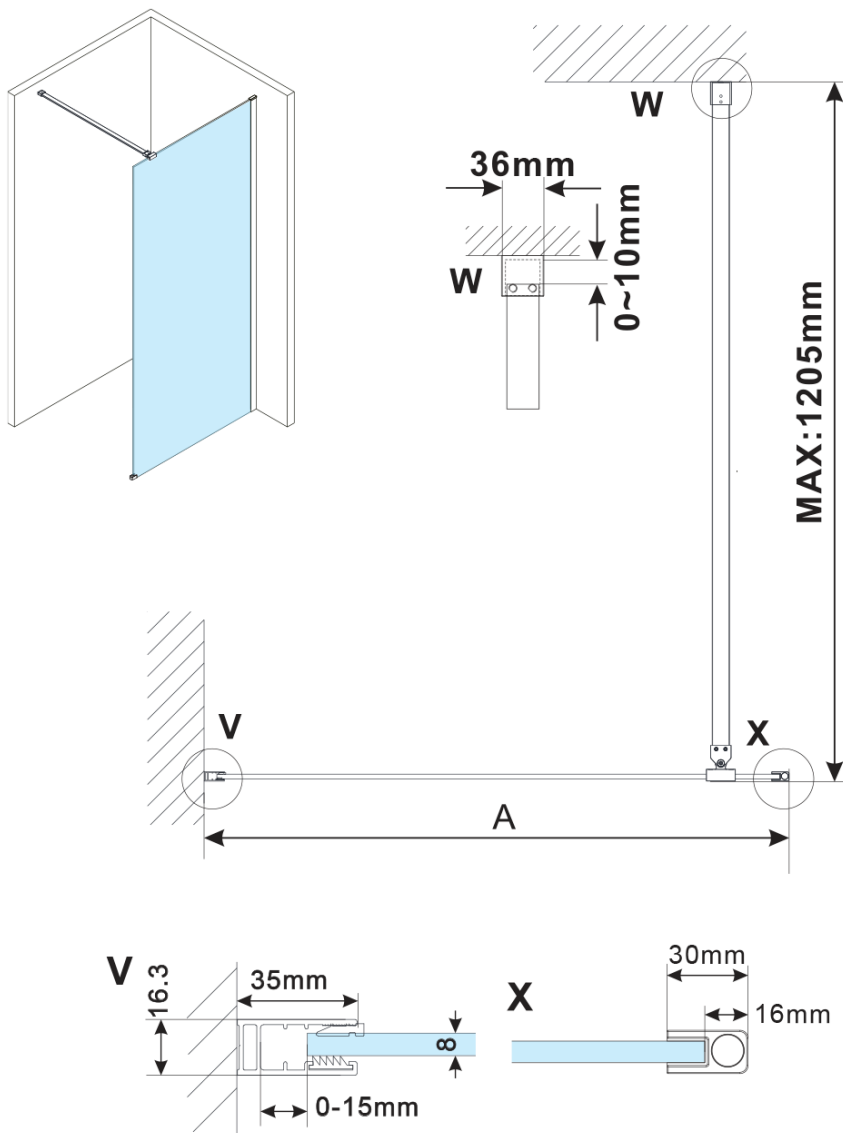

# ESCA WHITE MATT jednodílná sprchová zástěna k instalaci ke stěně, sklo Flute, 800 mm

Objednací kód: ES1380-03

## Rozměry

Šířka: 800 mm

Výška: 2100 mm

Tloušťka skla: 8 mm

Balení neobsahuje: Vzpěra

ESCA WHITE MATT jednodílná sprchová zástěna k instalaci ke stěně, sklo Flute, 800 mm

Technický list

MODEL	A,mm
ES1070/ES1170/ES1270/ES1370/ES1570	690~705
ES1080/ES1180/ES1280/ES1380/ES1580	790~805
ES1090/ES1190/ES1290/ES1390/ES1590	890~905
ES1010/ES1110/ES1210/ES1310/ES1510	990~1005
ES1011/ES1111/ES1211/ES1311/ES1511	1090~1105
ES1012/ES1112/ES1212/ES1312/ES1512	1190~1205
ES1013/ES1113/ES1213/ES1313/ES1513	1290~1305
ES1014/ES1114/ES1214/ES1314/ES1514	1390~1405
ES1015/ES1115/ES1215/ES1315/ES1515	1490~1505

ESCA WHITE MATT jednodílná sprchová zástěna k instalaci ke stěně, sklo Flute, 800 mm

MODEL	A,mm
ES1070/ES1170/ES1270/ES1370/ES1570	690~705
ES1080/ES1180/ES1280/ES1380/ES1580	790~805
ES1090/ES1190/ES1290/ES1390/ES1590	890~905
ES1010/ES1110/ES1210/ES1310/ES1510	990~1005
ES1011/ES1111/ES1211/ES1311/ES1511	1090~1105
ES1012/ES1112/ES1212/ES1312/ES1512	1190~1205