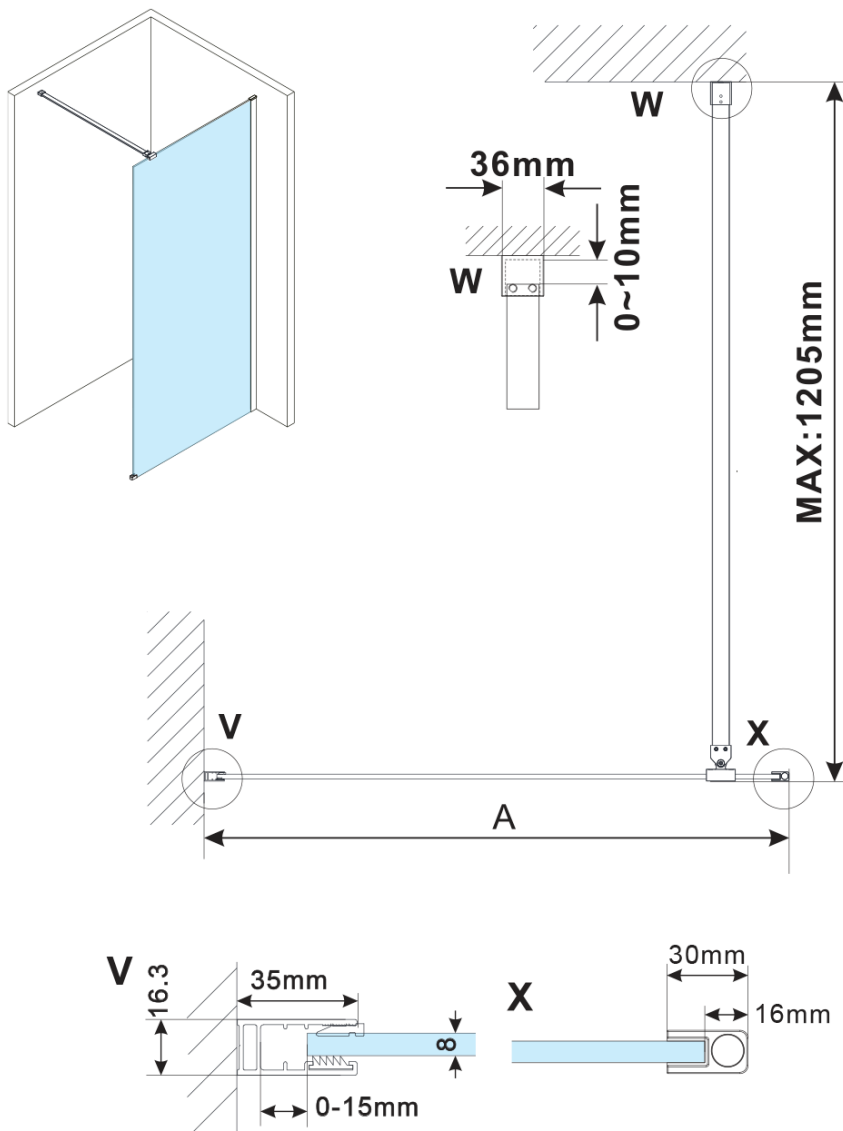

ESCA WHITE MATT jednodílná sprchová zástěna k instalaci ke stěně, sklo Flute, 800 mm

Objednací kód: ES1380-03

Základní informace

Značka: Polysan

Série: ESCA

Rozměry

Výška: 2100 mm

Hloubka: 800 mm

Parametry

Barva profilu: Bílá

Tvar: Jednostěnná pevná

Typ výplně: Flute sklo

Úprava skla: Antidrop

Tloušťka skla: 8 mm

Hmotnost / ks: 41.0 kg

Balení: 2 ks

Záruka: 2 roky

ESCA WHITE MATT jednodílná sprchová zástěna k instalaci ke stěně, sklo Flute, 800 mm

Technický list

MODEL	A,mm
ES1070/ES1170/ES1270/ES1370/ES1570	690~705
ES1080/ES1180/ES1280/ES1380/ES1580	790~805
ES1090/ES1190/ES1290/ES1390/ES1590	890~905
ES1010/ES1110/ES1210/ES1310/ES1510	990~1005
ES1011/ES1111/ES1211/ES1311/ES1511	1090~1105
ES1012/ES1112/ES1212/ES1312/ES1512	1190~1205
ES1013/ES1113/ES1213/ES1313/ES1513	1290~1305
ES1014/ES1114/ES1214/ES1314/ES1514	1390~1405
ES1015/ES1115/ES1215/ES1315/ES1515	1490~1505

ESCA WHITE MATT jednodílná sprchová zástěna k instalaci ke stěně, sklo Flute, 800 mm

MODEL	A,mm
ES1070/ES1170/ES1270/ES1370/ES1570	690~705
ES1080/ES1180/ES1280/ES1380/ES1580	790~805
ES1090/ES1190/ES1290/ES1390/ES1590	890~905
ES1010/ES1110/ES1210/ES1310/ES1510	990~1005
ES1011/ES1111/ES1211/ES1311/ES1511	1090~1105
ES1012/ES1112/ES1212/ES1312/ES1512	1190~1205