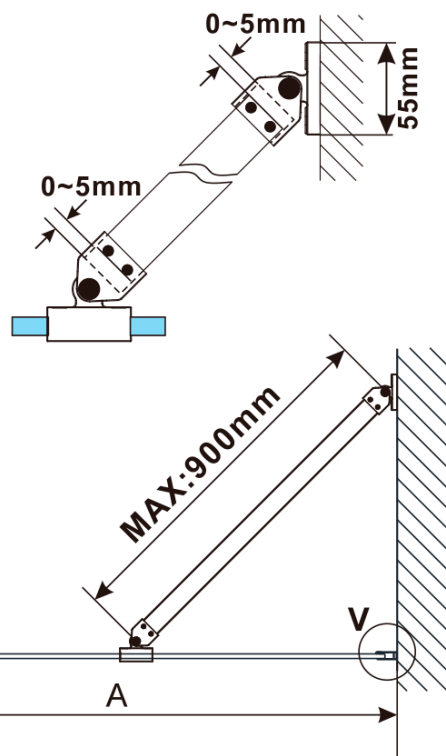

ESCA WHITE MATT jednodílná sprchová zástěna k instalaci ke stěně, sklo Flute, 1100 mm

Objednací kód: ES1311-03

Základní informace

Značka: Polysan

Série: ESCA

Rozměry

Výška: 2100 mm

Hloubka: 1100 mm

Parametry

Barva profilu: Bílá

Tvar: Jednostěnná pevná

Typ výplně: Flute sklo

Úprava skla: Antidrop

Tloušťka skla: 8 mm

Hmotnost / ks: 41.0 kg

Balení: 2 ks

Záruka: 2 roky

ESCA WHITE MATT jednodílná sprchová zástěna k instalaci ke stěně, sklo Flute, 1100 mm

Technický list

MODEL	A,mm
ES1070/ES1170/ES1270/ES1370/ES1570	690~705
ES1080/ES1180/ES1280/ES1380/ES1580	790~805
ES1090/ES1190/ES1290/ES1390/ES1590	890~905
ES1010/ES1110/ES1210/ES1310/ES1510	990~1005
ES1011/ES1111/ES1211/ES1311/ES1511	1090~1105
ES1012/ES1112/ES1212/ES1312/ES1512	1190~1205
ES1013/ES1113/ES1213/ES1313/ES1513	1290~1305
ES1014/ES1114/ES1214/ES1314/ES1514	1390~1405
ES1015/ES1115/ES1215/ES1315/ES1515	1490~1505

ESCA WHITE MATT jednodílná sprchová zástěna k instalaci ke stěně, sklo Flute, 1100 mm

MODEL	A,mm
ES1070/ES1170/ES1270/ES1370/ES1570	690~705
ES1080/ES1180/ES1280/ES1380/ES1580	790~805
ES1090/ES1190/ES1290/ES1390/ES1590	890~905
ES1010/ES1110/ES1210/ES1310/ES1510	990~1005
ES1011/ES1111/ES1211/ES1311/ES1511	1090~1105
ES1012/ES1112/ES1212/ES1312/ES1512	1190~1205