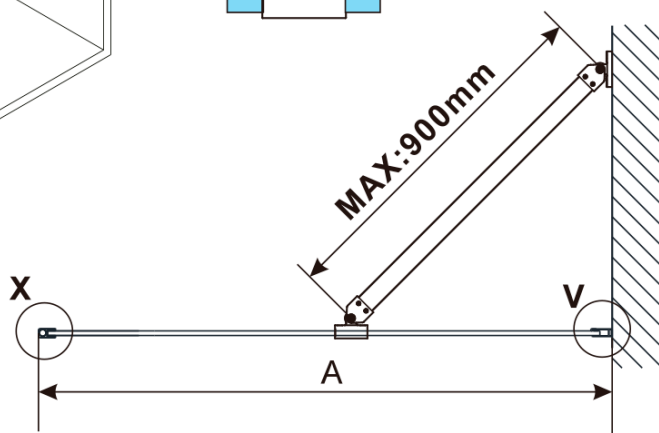

ESCA WHITE MATT jednodílná sprchová zástěna k instalaci ke stěně, sklo Flute, 1100 mm

Objednací kód: ES1311-03

Základní informace

Značka: Polysan

Série: ESCA

Rozměry

Šířka: 1100 mm

Výška: 2100 mm

Tloušťka skla: 8 mm

Balení neobsahuje: Vzpěra

ESCA WHITE MATT jednodílná sprchová zástěna k instalaci ke stěně, sklo Flute, 1100 mm

Technický list

MODEL	A,mm
ES1070/ES1170/ES1270/ES1370/ES1570	690~705
ES1080/ES1180/ES1280/ES1380/ES1580	790~805
ES1090/ES1190/ES1290/ES1390/ES1590	890~905
ES1010/ES1110/ES1210/ES1310/ES1510	990~1005
ES1011/ES1111/ES1211/ES1311/ES1511	1090~1105
ES1012/ES1112/ES1212/ES1312/ES1512	1190~1205
ES1013/ES1113/ES1213/ES1313/ES1513	1290~1305
ES1014/ES1114/ES1214/ES1314/ES1514	1390~1405
ES1015/ES1115/ES1215/ES1315/ES1515	1490~1505

ESCA WHITE MATT jednodílná sprchová zástěna k instalaci ke stěně, sklo Flute, 1100 mm

MODEL	A,mm
ES1070/ES1170/ES1270/ES1370/ES1570	690~705
ES1080/ES1180/ES1280/ES1380/ES1580	790~805
ES1090/ES1190/ES1290/ES1390/ES1590	890~905
ES1010/ES1110/ES1210/ES1310/ES1510	990~1005
ES1011/ES1111/ES1211/ES1311/ES1511	1090~1105
ES1012/ES1112/ES1212/ES1312/ES1512	1190~1205