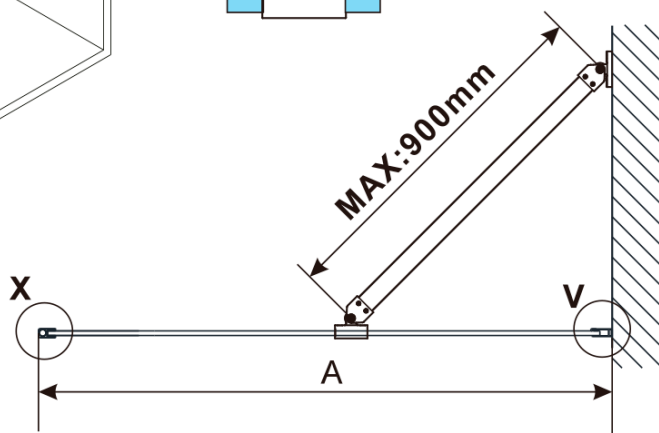

# ESCA WHITE MATT jednodílná sprchová zástěna k instalaci ke stěně, kouřové sklo, 700 mm

Objednací kód: ES1270-03

## Rozměry

Šířka: 700 mm

Výška: 2100 mm

Tloušťka skla: 8 mm

Balení neobsahuje: Vzpěra

ESCA WHITE MATT jednodílná sprchová zástěna k instalaci ke stěně, kouřové sklo, 700 mm

Technický list

MODEL	A,mm
ES1070/ES1170/ES1270/ES1370/ES1570	690~705
ES1080/ES1180/ES1280/ES1380/ES1580	790~805
ES1090/ES1190/ES1290/ES1390/ES1590	890~905
ES1010/ES1110/ES1210/ES1310/ES1510	990~1005
ES1011/ES1111/ES1211/ES1311/ES1511	1090~1105
ES1012/ES1112/ES1212/ES1312/ES1512	1190~1205
ES1013/ES1113/ES1213/ES1313/ES1513	1290~1305
ES1014/ES1114/ES1214/ES1314/ES1514	1390~1405
ES1015/ES1115/ES1215/ES1315/ES1515	1490~1505

ESCA WHITE MATT jednodílná sprchová zástěna k instalaci ke stěně, kouřové sklo, 700 mm

MODEL	A,mm
ES1070/ES1170/ES1270/ES1370/ES1570	690~705
ES1080/ES1180/ES1280/ES1380/ES1580	790~805
ES1090/ES1190/ES1290/ES1390/ES1590	890~905
ES1010/ES1110/ES1210/ES1310/ES1510	990~1005
ES1011/ES1111/ES1211/ES1311/ES1511	1090~1105
ES1012/ES1112/ES1212/ES1312/ES1512	1190~1205