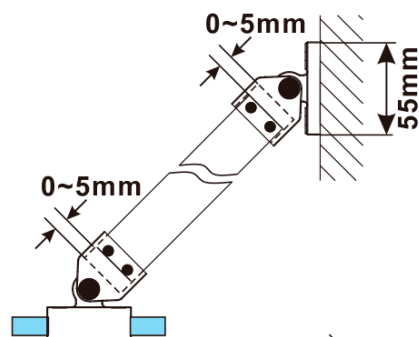

ESCA WHITE MATT jednodílná sprchová zástěna k instalaci ke stěně, kouřové sklo, 700 mm

Objednací kód: ES1270-03

Základní informace

Značka: Polysan

Série: ESCA

Rozměry

Výška: 2100 mm

Hloubka: 700 mm

Parametry

Barva profilu: Bílá

Tvar: Jednostěnná pevná

Typ výplně: Kouřové sklo

Úprava skla: Antidrop

Tloušťka skla: 8 mm

Hmotnost / ks: 34.0 kg

Balení: 2 ks

Záruka: 2 roky

ESCA WHITE MATT jednodílná sprchová zástěna k instalaci ke stěně, kouřové sklo, 700 mm

Technický list

MODEL	A,mm
ES1070/ES1170/ES1270/ES1370/ES1570	690~705
ES1080/ES1180/ES1280/ES1380/ES1580	790~805
ES1090/ES1190/ES1290/ES1390/ES1590	890~905
ES1010/ES1110/ES1210/ES1310/ES1510	990~1005
ES1011/ES1111/ES1211/ES1311/ES1511	1090~1105
ES1012/ES1112/ES1212/ES1312/ES1512	1190~1205
ES1013/ES1113/ES1213/ES1313/ES1513	1290~1305
ES1014/ES1114/ES1214/ES1314/ES1514	1390~1405
ES1015/ES1115/ES1215/ES1315/ES1515	1490~1505

ESCA WHITE MATT jednodílná sprchová zástěna k instalaci ke stěně, kouřové sklo, 700 mm

MODEL	A,mm
ES1070/ES1170/ES1270/ES1370/ES1570	690~705
ES1080/ES1180/ES1280/ES1380/ES1580	790~805
ES1090/ES1190/ES1290/ES1390/ES1590	890~905
ES1010/ES1110/ES1210/ES1310/ES1510	990~1005
ES1011/ES1111/ES1211/ES1311/ES1511	1090~1105
ES1012/ES1112/ES1212/ES1312/ES1512	1190~1205