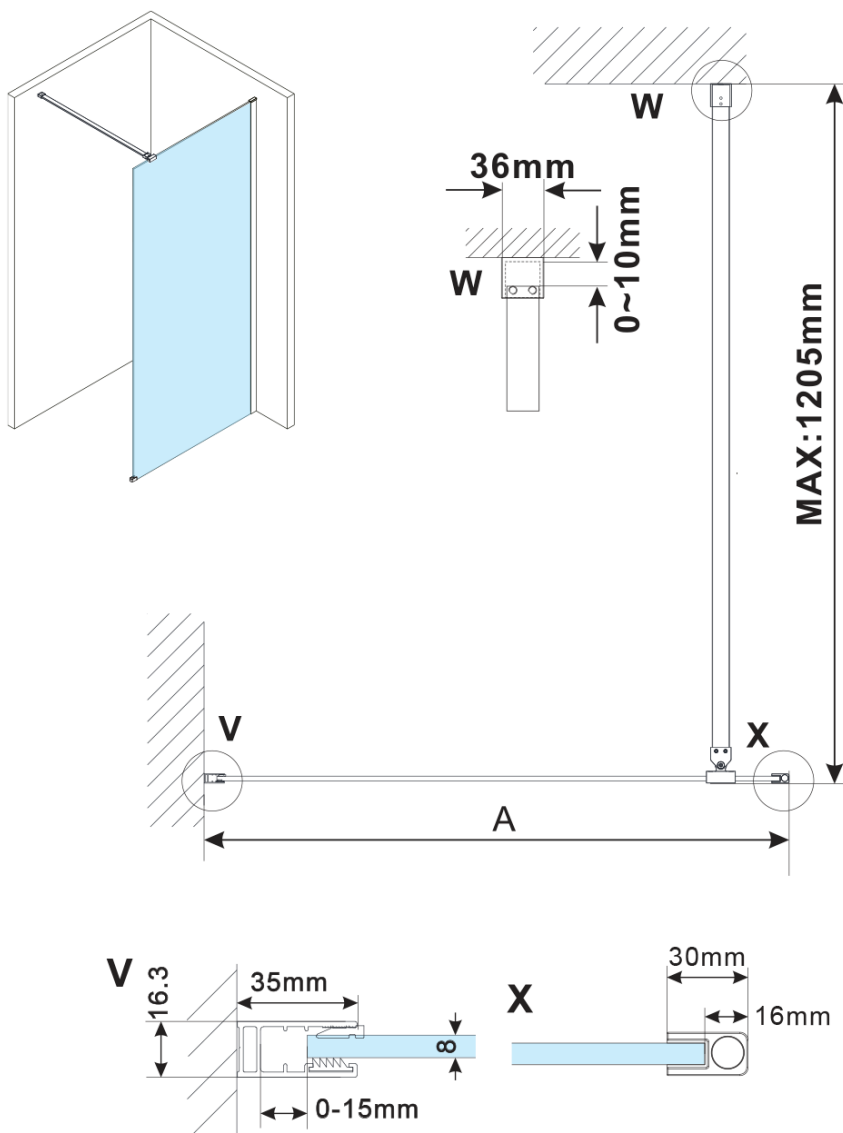

## Rozměry

Výška: 2100 mm

Hloubka: 700 mm

## Parametry

Barva profilu: Bílá

Tvar: Jednostěnná pevná

Typ výplně: Kouřové sklo

Úprava skla: Antidrop

Tloušťka skla: 8 mm

Hmotnost / ks: 34.0 kg

Balení: 2 ks

Záruka: 2 roky

ESCA WHITE MATT jednodílná sprchová zástěna k instalaci ke stěně, kouřové sklo, 700 mm

Technický list

MODEL	A,mm
ES1070/ES1170/ES1270/ES1370/ES1570	690~705
ES1080/ES1180/ES1280/ES1380/ES1580	790~805
ES1090/ES1190/ES1290/ES1390/ES1590	890~905
ES1010/ES1110/ES1210/ES1310/ES1510	990~1005
ES1011/ES1111/ES1211/ES1311/ES1511	1090~1105
ES1012/ES1112/ES1212/ES1312/ES1512	1190~1205
ES1013/ES1113/ES1213/ES1313/ES1513	1290~1305
ES1014/ES1114/ES1214/ES1314/ES1514	1390~1405
ES1015/ES1115/ES1215/ES1315/ES1515	1490~1505

ESCA WHITE MATT jednodílná sprchová zástěna k instalaci ke stěně, kouřové sklo, 700 mm

MODEL	A,mm
ES1070/ES1170/ES1270/ES1370/ES1570	690~705
ES1080/ES1180/ES1280/ES1380/ES1580	790~805
ES1090/ES1190/ES1290/ES1390/ES1590	890~905
ES1010/ES1110/ES1210/ES1310/ES1510	990~1005
ES1011/ES1111/ES1211/ES1311/ES1511	1090~1105
ES1012/ES1112/ES1212/ES1312/ES1512	1190~1205