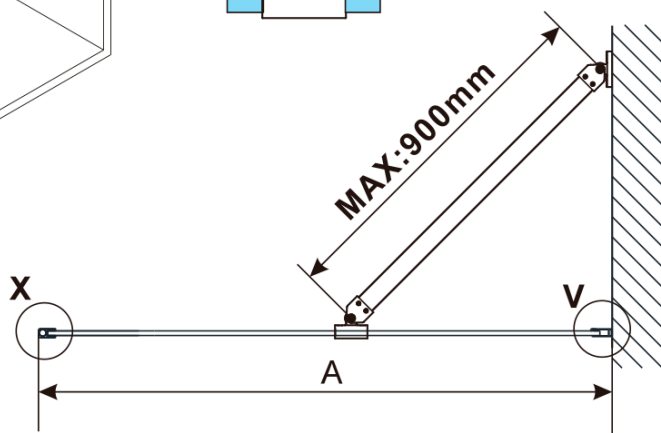

ESCA WHITE MATT jednodílná sprchová zástěna k instalaci ke stěně, kouřové sklo, 700 mm

Objednací kód: ES1270-03

Základní informace

Značka: Polysan

Série: ESCA

Rozměry

Výška: 2100 mm

Hloubka: 700 mm

Parametry

Barva profilu: Bílá

Tvar: Jednostěnná pevná

Typ výplně: Kouřové sklo

Úprava skla: Antidrop

Tloušťka skla: 8 mm

Hmotnost / ks: 34.0 kg

Balení: 2 ks

Záruka: 2 roky

ESCA WHITE MATT jednodílná sprchová zástěna k instalaci ke stěně, kouřové sklo, 700 mm

Technický list

MODEL	A,mm
ES1070/ES1170/ES1270/ES1370/ES1570	690~705
ES1080/ES1180/ES1280/ES1380/ES1580	790~805
ES1090/ES1190/ES1290/ES1390/ES1590	890~905
ES1010/ES1110/ES1210/ES1310/ES1510	990~1005
ES1011/ES1111/ES1211/ES1311/ES1511	1090~1105
ES1012/ES1112/ES1212/ES1312/ES1512	1190~1205
ES1013/ES1113/ES1213/ES1313/ES1513	1290~1305
ES1014/ES1114/ES1214/ES1314/ES1514	1390~1405
ES1015/ES1115/ES1215/ES1315/ES1515	1490~1505

ESCA WHITE MATT jednodílná sprchová zástěna k instalaci ke stěně, kouřové sklo, 700 mm

MODEL	A,mm
ES1070/ES1170/ES1270/ES1370/ES1570	690~705
ES1080/ES1180/ES1280/ES1380/ES1580	790~805
ES1090/ES1190/ES1290/ES1390/ES1590	890~905
ES1010/ES1110/ES1210/ES1310/ES1510	990~1005
ES1011/ES1111/ES1211/ES1311/ES1511	1090~1105
ES1012/ES1112/ES1212/ES1312/ES1512	1190~1205