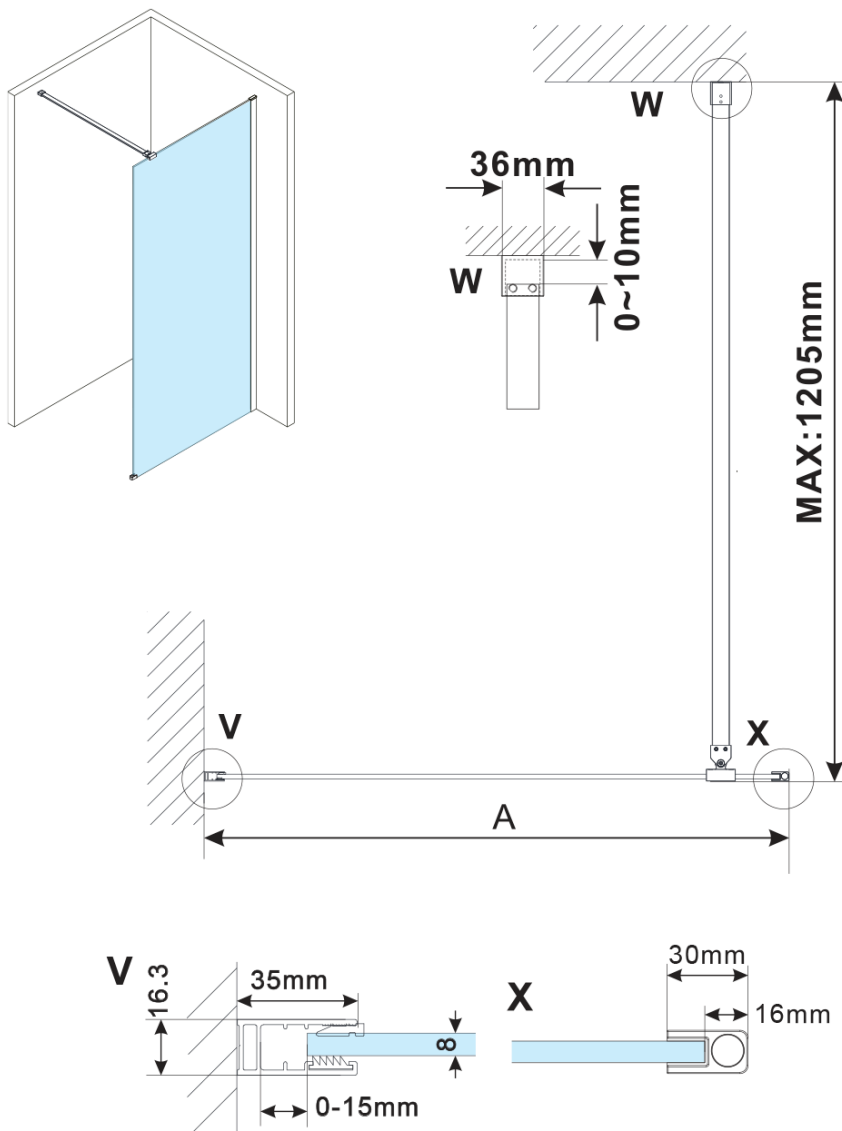

ESCA WHITE MATT jednodílná sprchová zástěna k instalaci ke stěně, kouřové sklo, 1200 mm

Objednací kód: ES1212-03

Základní informace

Značka: Polysan

Série: ESCA

Rozměry

Výška: 2100 mm

Hloubka: 1200 mm

Parametry

Barva profilu: Bílá

Tvar: Jednostěnná pevná

Typ výplně: Kouřové sklo

Úprava skla: Antidrop

Tloušťka skla: 8 mm

Hmotnost / ks: 68.0 kg

Balení: 2 ks

Záruka: 2 roky

ESCA WHITE MATT jednodílná sprchová zástěna k instalaci ke stěně, kouřové sklo, 1200 mm

Technický list

MODEL	A,mm
ES1070/ES1170/ES1270/ES1370/ES1570	690~705
ES1080/ES1180/ES1280/ES1380/ES1580	790~805
ES1090/ES1190/ES1290/ES1390/ES1590	890~905
ES1010/ES1110/ES1210/ES1310/ES1510	990~1005
ES1011/ES1111/ES1211/ES1311/ES1511	1090~1105
ES1012/ES1112/ES1212/ES1312/ES1512	1190~1205
ES1013/ES1113/ES1213/ES1313/ES1513	1290~1305
ES1014/ES1114/ES1214/ES1314/ES1514	1390~1405
ES1015/ES1115/ES1215/ES1315/ES1515	1490~1505

ESCA WHITE MATT jednodílná sprchová zástěna k instalaci ke stěně, kouřové sklo, 1200 mm

MODEL	A,mm
ES1070/ES1170/ES1270/ES1370/ES1570	690~705
ES1080/ES1180/ES1280/ES1380/ES1580	790~805
ES1090/ES1190/ES1290/ES1390/ES1590	890~905
ES1010/ES1110/ES1210/ES1310/ES1510	990~1005
ES1011/ES1111/ES1211/ES1311/ES1511	1090~1105
ES1012/ES1112/ES1212/ES1312/ES1512	1190~1205