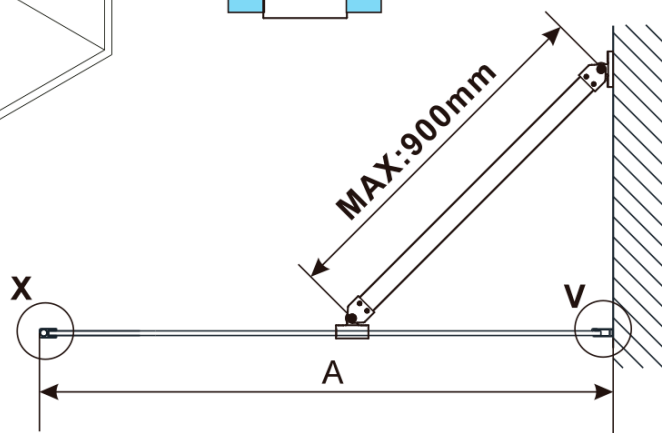

## Rozměry

Výška: 2100 mm

Hloubka: 1100 mm

## Parametry

Barva profilu: Bílá

Tvar: Jednostěnná pevná

Typ výplně: Kouřové sklo

Úprava skla: Antidrop

Tloušťka skla: 8 mm

Hmotnost / ks: 60.0 kg

Balení: 2 ks

Záruka: 2 roky

ESCA WHITE MATT jednodílná sprchová zástěna k instalaci ke stěně, kouřové sklo, 1100 mm

Technický list

MODEL	A,mm
ES1070/ES1170/ES1270/ES1370/ES1570	690~705
ES1080/ES1180/ES1280/ES1380/ES1580	790~805
ES1090/ES1190/ES1290/ES1390/ES1590	890~905
ES1010/ES1110/ES1210/ES1310/ES1510	990~1005
ES1011/ES1111/ES1211/ES1311/ES1511	1090~1105
ES1012/ES1112/ES1212/ES1312/ES1512	1190~1205
ES1013/ES1113/ES1213/ES1313/ES1513	1290~1305
ES1014/ES1114/ES1214/ES1314/ES1514	1390~1405
ES1015/ES1115/ES1215/ES1315/ES1515	1490~1505

ESCA WHITE MATT jednodílná sprchová zástěna k instalaci ke stěně, kouřové sklo, 1100 mm

MODEL	A,mm
ES1070/ES1170/ES1270/ES1370/ES1570	690~705
ES1080/ES1180/ES1280/ES1380/ES1580	790~805
ES1090/ES1190/ES1290/ES1390/ES1590	890~905
ES1010/ES1110/ES1210/ES1310/ES1510	990~1005
ES1011/ES1111/ES1211/ES1311/ES1511	1090~1105
ES1012/ES1112/ES1212/ES1312/ES1512	1190~1205