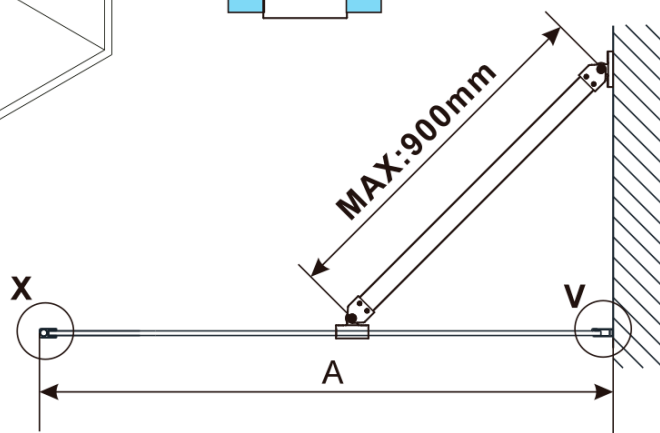

ESCA CHROME jednodílná sprchová zástěna k instalaci ke stěně, sklo Marron, 1100 mm

Objednací kód: ES1511-01

Základní informace

Značka: Polysan

Série: ESCA

Rozměry

Výška: 2100 mm

Hloubka: 1100 mm

Parametry

Barva profilu: Chrom - Leštěný hliník

Tvar: Jednostěnná pevná

Typ výplně: Marron sklo

Úprava skla: Antidrop

Tloušťka skla: 8 mm

Hmotnost / ks: 41.0 kg

Balení: 2 ks

Záruka: 2 roky

ESCA CHROME jednodílná sprchová zástěna k instalaci ke stěně, sklo Marron, 1100 mm

Technický list

MODEL	A,mm
ES1070/ES1170/ES1270/ES1370/ES1570	690~705
ES1080/ES1180/ES1280/ES1380/ES1580	790~805
ES1090/ES1190/ES1290/ES1390/ES1590	890~905
ES1010/ES1110/ES1210/ES1310/ES1510	990~1005
ES1011/ES1111/ES1211/ES1311/ES1511	1090~1105
ES1012/ES1112/ES1212/ES1312/ES1512	1190~1205
ES1013/ES1113/ES1213/ES1313/ES1513	1290~1305
ES1014/ES1114/ES1214/ES1314/ES1514	1390~1405
ES1015/ES1115/ES1215/ES1315/ES1515	1490~1505

ESCA CHROME jednodílná sprchová zástěna k instalaci ke stěně, sklo Marron, 1100 mm

MODEL	A,mm
ES1070/ES1170/ES1270/ES1370/ES1570	690~705
ES1080/ES1180/ES1280/ES1380/ES1580	790~805
ES1090/ES1190/ES1290/ES1390/ES1590	890~905
ES1010/ES1110/ES1210/ES1310/ES1510	990~1005
ES1011/ES1111/ES1211/ES1311/ES1511	1090~1105
ES1012/ES1112/ES1212/ES1312/ES1512	1190~1205