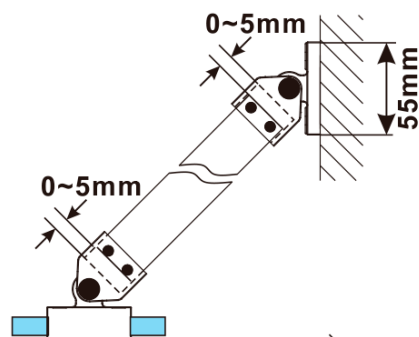

ESCA CHROME jednodílná sprchová zástěna k instalaci ke stěně, sklo Marron, 1100 mm

Objednací kód: ES1511-01

Základní informace

Značka: Polysan

Série: ESCA

Rozměry

Výška: 2100 mm

Hloubka: 1100 mm

Parametry

Barva profilu: Chrom - Leštěný hliník

Tvar: Jednostěnná pevná

Typ výplně: Marron sklo

Úprava skla: Antidrop

Tloušťka skla: 8 mm

Hmotnost / ks: 41.0 kg

Balení: 2 ks

Záruka: 2 roky

ESCA CHROME jednodílná sprchová zástěna k instalaci ke stěně, sklo Marron, 1100 mm

Technický list

MODEL	A,mm
ES1070/ES1170/ES1270/ES1370/ES1570	690~705
ES1080/ES1180/ES1280/ES1380/ES1580	790~805
ES1090/ES1190/ES1290/ES1390/ES1590	890~905
ES1010/ES1110/ES1210/ES1310/ES1510	990~1005
ES1011/ES1111/ES1211/ES1311/ES1511	1090~1105
ES1012/ES1112/ES1212/ES1312/ES1512	1190~1205
ES1013/ES1113/ES1213/ES1313/ES1513	1290~1305
ES1014/ES1114/ES1214/ES1314/ES1514	1390~1405
ES1015/ES1115/ES1215/ES1315/ES1515	1490~1505

ESCA CHROME jednodílná sprchová zástěna k instalaci ke stěně, sklo Marron, 1100 mm

MODEL	A,mm
ES1070/ES1170/ES1270/ES1370/ES1570	690~705
ES1080/ES1180/ES1280/ES1380/ES1580	790~805
ES1090/ES1190/ES1290/ES1390/ES1590	890~905
ES1010/ES1110/ES1210/ES1310/ES1510	990~1005
ES1011/ES1111/ES1211/ES1311/ES1511	1090~1105
ES1012/ES1112/ES1212/ES1312/ES1512	1190~1205