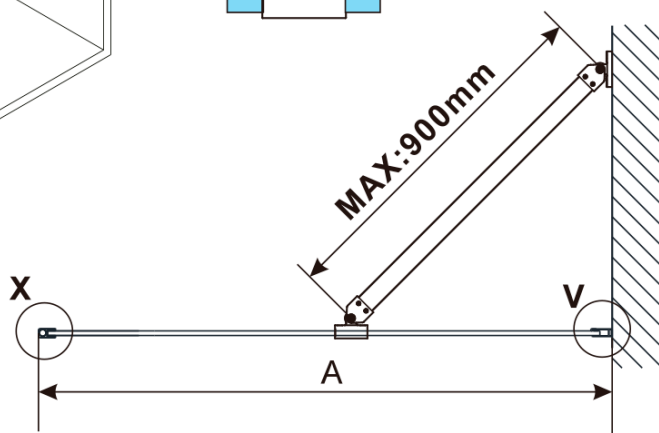

ESCA CHROME jednodílná sprchová zástěna k instalaci ke stěně, sklo Marron, 1100 mm

Objednací kód: ES1511-01

Základní informace

Značka: Polysan

Série: ESCA

Rozměry

Šířka: 1100 mm

Výška: 2100 mm

Tloušťka skla: 8 mm

Balení neobsahuje: Vzpěra

ESCA CHROME jednodílná sprchová zástěna k instalaci ke stěně, sklo Marron, 1100 mm

Technický list

MODEL	A,mm
ES1070/ES1170/ES1270/ES1370/ES1570	690~705
ES1080/ES1180/ES1280/ES1380/ES1580	790~805
ES1090/ES1190/ES1290/ES1390/ES1590	890~905
ES1010/ES1110/ES1210/ES1310/ES1510	990~1005
ES1011/ES1111/ES1211/ES1311/ES1511	1090~1105
ES1012/ES1112/ES1212/ES1312/ES1512	1190~1205
ES1013/ES1113/ES1213/ES1313/ES1513	1290~1305
ES1014/ES1114/ES1214/ES1314/ES1514	1390~1405
ES1015/ES1115/ES1215/ES1315/ES1515	1490~1505

ESCA CHROME jednodílná sprchová zástěna k instalaci ke stěně, sklo Marron, 1100 mm

MODEL	A,mm
ES1070/ES1170/ES1270/ES1370/ES1570	690~705
ES1080/ES1180/ES1280/ES1380/ES1580	790~805
ES1090/ES1190/ES1290/ES1390/ES1590	890~905
ES1010/ES1110/ES1210/ES1310/ES1510	990~1005
ES1011/ES1111/ES1211/ES1311/ES1511	1090~1105
ES1012/ES1112/ES1212/ES1312/ES1512	1190~1205