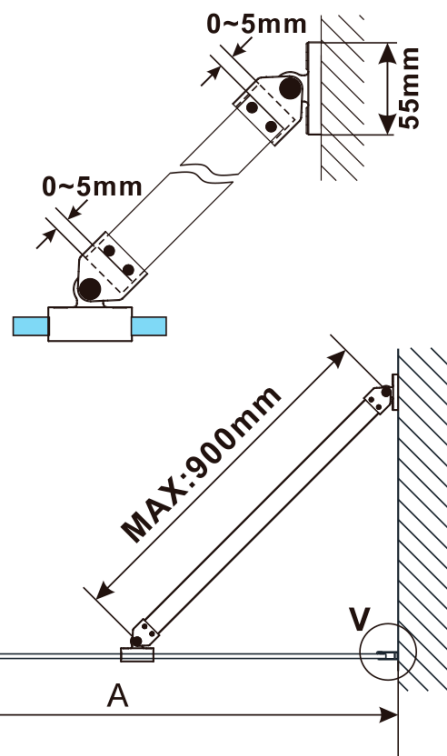

ESCA CHROME jednodílná sprchová zástěna k instalaci ke stěně, sklo Flute, 800 mm

Objednací kód: ES1380-01

Základní informace

Značka: Polysan

Série: ESCA

Rozměry

Výška: 2100 mm

Hloubka: 800 mm

Parametry

Barva profilu: Chrom - Leštěný hliník

Tvar: Jednostěnná pevná

Typ výplně: Flute sklo

Úprava skla: Antidrop

Tloušťka skla: 8 mm

Hmotnost / ks: 41.0 kg

Balení: 2 ks

Záruka: 2 roky

ESCA CHROME jednodílná sprchová zástěna k instalaci ke stěně, sklo Flute, 800 mm

Technický list

MODEL	A,mm
ES1070/ES1170/ES1270/ES1370/ES1570	690~705
ES1080/ES1180/ES1280/ES1380/ES1580	790~805
ES1090/ES1190/ES1290/ES1390/ES1590	890~905
ES1010/ES1110/ES1210/ES1310/ES1510	990~1005
ES1011/ES1111/ES1211/ES1311/ES1511	1090~1105
ES1012/ES1112/ES1212/ES1312/ES1512	1190~1205
ES1013/ES1113/ES1213/ES1313/ES1513	1290~1305
ES1014/ES1114/ES1214/ES1314/ES1514	1390~1405
ES1015/ES1115/ES1215/ES1315/ES1515	1490~1505

ESCA CHROME jednodílná sprchová zástěna k instalaci ke stěně, sklo Flute, 800 mm

MODEL	A,mm
ES1070/ES1170/ES1270/ES1370/ES1570	690~705
ES1080/ES1180/ES1280/ES1380/ES1580	790~805
ES1090/ES1190/ES1290/ES1390/ES1590	890~905
ES1010/ES1110/ES1210/ES1310/ES1510	990~1005
ES1011/ES1111/ES1211/ES1311/ES1511	1090~1105
ES1012/ES1112/ES1212/ES1312/ES1512	1190~1205