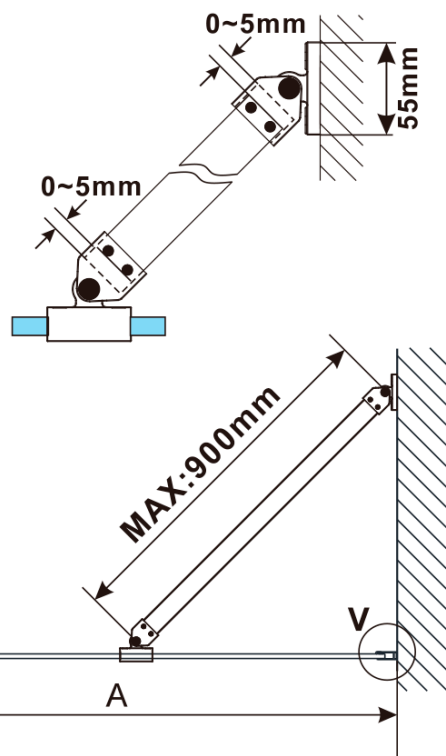

## Rozměry

Výška: 2100 mm

Hloubka: 1100 mm

## Parametry

Barva profilu: Chrom - Leštěný hliník

Tvar: Jednostěnná pevná

Typ výplně: Flute sklo

Úprava skla: Antidrop

Tloušťka skla: 8 mm

Hmotnost / ks: 41.0 kg

Balení: 2 ks

Záruka: 2 roky

ESCA CHROME jednodílná sprchová zástěna k instalaci ke stěně, sklo Flute, 1100 mm

Technický list

MODEL	A,mm
ES1070/ES1170/ES1270/ES1370/ES1570	690~705
ES1080/ES1180/ES1280/ES1380/ES1580	790~805
ES1090/ES1190/ES1290/ES1390/ES1590	890~905
ES1010/ES1110/ES1210/ES1310/ES1510	990~1005
ES1011/ES1111/ES1211/ES1311/ES1511	1090~1105
ES1012/ES1112/ES1212/ES1312/ES1512	1190~1205
ES1013/ES1113/ES1213/ES1313/ES1513	1290~1305
ES1014/ES1114/ES1214/ES1314/ES1514	1390~1405
ES1015/ES1115/ES1215/ES1315/ES1515	1490~1505

ESCA CHROME jednodílná sprchová zástěna k instalaci ke stěně, sklo Flute, 1100 mm

MODEL	A,mm
ES1070/ES1170/ES1270/ES1370/ES1570	690~705
ES1080/ES1180/ES1280/ES1380/ES1580	790~805
ES1090/ES1190/ES1290/ES1390/ES1590	890~905
ES1010/ES1110/ES1210/ES1310/ES1510	990~1005
ES1011/ES1111/ES1211/ES1311/ES1511	1090~1105
ES1012/ES1112/ES1212/ES1312/ES1512	1190~1205