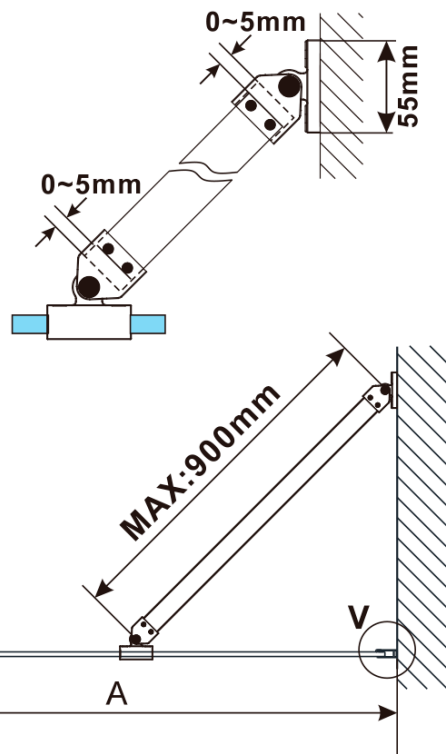

ESCA CHROME jednodílná sprchová zástěna k instalaci ke stěně, sklo Flute, 1100 mm

Objednací kód: ES1311-01

Základní informace

Značka: Polysan

Série: ESCA

Rozměry

Výška: 2100 mm

Hloubka: 1100 mm

Parametry

Barva profilu: Chrom - Leštěný hliník

Tvar: Jednostěnná pevná

Typ výplně: Flute sklo

Úprava skla: Antidrop

Tloušťka skla: 8 mm

Hmotnost / ks: 41.0 kg

Balení: 2 ks

Záruka: 2 roky

ESCA CHROME jednodílná sprchová zástěna k instalaci ke stěně, sklo Flute, 1100 mm

Technický list

MODEL	A,mm
ES1070/ES1170/ES1270/ES1370/ES1570	690~705
ES1080/ES1180/ES1280/ES1380/ES1580	790~805
ES1090/ES1190/ES1290/ES1390/ES1590	890~905
ES1010/ES1110/ES1210/ES1310/ES1510	990~1005
ES1011/ES1111/ES1211/ES1311/ES1511	1090~1105
ES1012/ES1112/ES1212/ES1312/ES1512	1190~1205
ES1013/ES1113/ES1213/ES1313/ES1513	1290~1305
ES1014/ES1114/ES1214/ES1314/ES1514	1390~1405
ES1015/ES1115/ES1215/ES1315/ES1515	1490~1505

ESCA CHROME jednodílná sprchová zástěna k instalaci ke stěně, sklo Flute, 1100 mm

MODEL	A,mm
ES1070/ES1170/ES1270/ES1370/ES1570	690~705
ES1080/ES1180/ES1280/ES1380/ES1580	790~805
ES1090/ES1190/ES1290/ES1390/ES1590	890~905
ES1010/ES1110/ES1210/ES1310/ES1510	990~1005
ES1011/ES1111/ES1211/ES1311/ES1511	1090~1105
ES1012/ES1112/ES1212/ES1312/ES1512	1190~1205