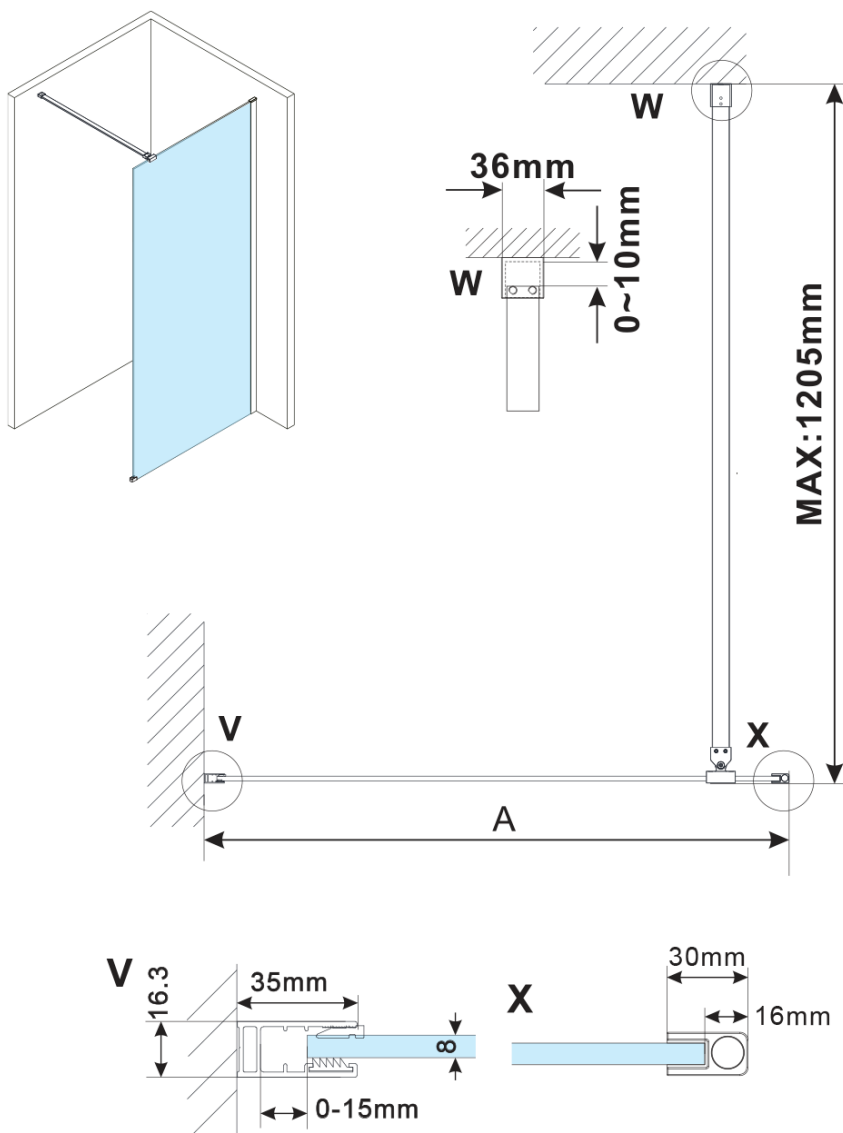

ESCA CHROME jednodílná sprchová zástěna k instalaci ke stěně, sklo Flute, 1000 mm

Objednací kód: ES1310-01

Základní informace

Značka: Polysan

Série: ESCA

Rozměry

Výška: 2100 mm

Hloubka: 1000 mm

Parametry

Barva profilu: Chrom - Leštěný hliník

Tvar: Jednostěnná pevná

Typ výplně: Flute sklo

Úprava skla: Antidrop

Tloušťka skla: 8 mm

Hmotnost / ks: 41.0 kg

Balení: 2 ks

Záruka: 2 roky

ESCA CHROME jednodílná sprchová zástěna k instalaci ke stěně, sklo Flute, 1000 mm

Technický list

MODEL	A,mm
ES1070/ES1170/ES1270/ES1370/ES1570	690~705
ES1080/ES1180/ES1280/ES1380/ES1580	790~805
ES1090/ES1190/ES1290/ES1390/ES1590	890~905
ES1010/ES1110/ES1210/ES1310/ES1510	990~1005
ES1011/ES1111/ES1211/ES1311/ES1511	1090~1105
ES1012/ES1112/ES1212/ES1312/ES1512	1190~1205
ES1013/ES1113/ES1213/ES1313/ES1513	1290~1305
ES1014/ES1114/ES1214/ES1314/ES1514	1390~1405
ES1015/ES1115/ES1215/ES1315/ES1515	1490~1505

ESCA CHROME jednodílná sprchová zástěna k instalaci ke stěně, sklo Flute, 1000 mm

MODEL	A,mm
ES1070/ES1170/ES1270/ES1370/ES1570	690~705
ES1080/ES1180/ES1280/ES1380/ES1580	790~805
ES1090/ES1190/ES1290/ES1390/ES1590	890~905
ES1010/ES1110/ES1210/ES1310/ES1510	990~1005
ES1011/ES1111/ES1211/ES1311/ES1511	1090~1105
ES1012/ES1112/ES1212/ES1312/ES1512	1190~1205