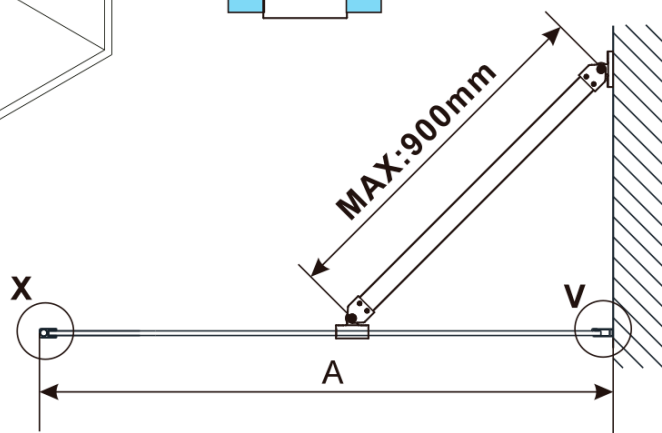

ESCA CHROME jednodílná sprchová zástěna k instalaci ke stěně, sklo Flute, 1000 mm

Objednací kód: ES1310-01

Základní informace

Značka: Polysan

Série: ESCA

Rozměry

Šířka: 1000 mm

Výška: 2100 mm

Tloušťka skla: 8 mm

Balení neobsahuje: Vzpěra

ESCA CHROME jednodílná sprchová zástěna k instalaci ke stěně, sklo Flute, 1000 mm

Technický list

MODEL	A,mm
ES1070/ES1170/ES1270/ES1370/ES1570	690~705
ES1080/ES1180/ES1280/ES1380/ES1580	790~805
ES1090/ES1190/ES1290/ES1390/ES1590	890~905
ES1010/ES1110/ES1210/ES1310/ES1510	990~1005
ES1011/ES1111/ES1211/ES1311/ES1511	1090~1105
ES1012/ES1112/ES1212/ES1312/ES1512	1190~1205
ES1013/ES1113/ES1213/ES1313/ES1513	1290~1305
ES1014/ES1114/ES1214/ES1314/ES1514	1390~1405
ES1015/ES1115/ES1215/ES1315/ES1515	1490~1505

ESCA CHROME jednodílná sprchová zástěna k instalaci ke stěně, sklo Flute, 1000 mm

MODEL	A,mm
ES1070/ES1170/ES1270/ES1370/ES1570	690~705
ES1080/ES1180/ES1280/ES1380/ES1580	790~805
ES1090/ES1190/ES1290/ES1390/ES1590	890~905
ES1010/ES1110/ES1210/ES1310/ES1510	990~1005
ES1011/ES1111/ES1211/ES1311/ES1511	1090~1105
ES1012/ES1112/ES1212/ES1312/ES1512	1190~1205