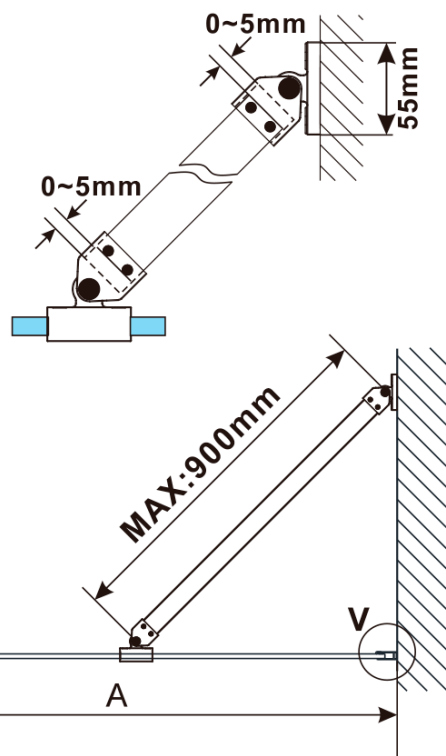

ESCA CHROME jednodílná sprchová zástěna k instalaci ke stěně, kouřové sklo, 900 mm

Objednací kód: ES1290-01

Základní informace

Značka: Polysan

Série: ESCA

Rozměry

Výška: 2100 mm

Hloubka: 900 mm

Parametry

Barva profilu: Chrom - Leštěný hliník

Tvar: Jednostěnná pevná

Typ výplně: Kouřové sklo

Úprava skla: Antidrop

Tloušťka skla: 8 mm

Hmotnost / ks: 41.0 kg

Balení: 2 ks

Záruka: 2 roky

ESCA CHROME jednodílná sprchová zástěna k instalaci ke stěně, kouřové sklo, 900 mm

Technický list

MODEL	A,mm
ES1070/ES1170/ES1270/ES1370/ES1570	690~705
ES1080/ES1180/ES1280/ES1380/ES1580	790~805
ES1090/ES1190/ES1290/ES1390/ES1590	890~905
ES1010/ES1110/ES1210/ES1310/ES1510	990~1005
ES1011/ES1111/ES1211/ES1311/ES1511	1090~1105
ES1012/ES1112/ES1212/ES1312/ES1512	1190~1205
ES1013/ES1113/ES1213/ES1313/ES1513	1290~1305
ES1014/ES1114/ES1214/ES1314/ES1514	1390~1405
ES1015/ES1115/ES1215/ES1315/ES1515	1490~1505

ESCA CHROME jednodílná sprchová zástěna k instalaci ke stěně, kouřové sklo, 900 mm

MODEL	A,mm
ES1070/ES1170/ES1270/ES1370/ES1570	690~705
ES1080/ES1180/ES1280/ES1380/ES1580	790~805
ES1090/ES1190/ES1290/ES1390/ES1590	890~905
ES1010/ES1110/ES1210/ES1310/ES1510	990~1005
ES1011/ES1111/ES1211/ES1311/ES1511	1090~1105
ES1012/ES1112/ES1212/ES1312/ES1512	1190~1205