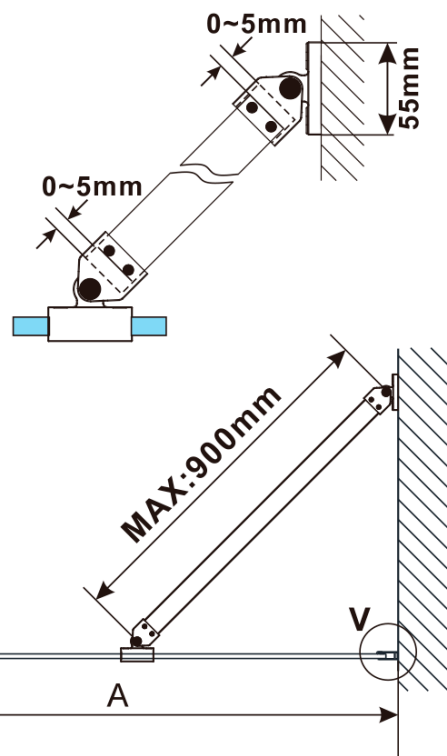

## Rozměry

Výška: 2100 mm

Hloubka: 900 mm

## Parametry

Barva profilu: Chrom - Leštěný hliník

Tvar: Jednostěnná pevná

Typ výplně: Kouřové sklo

Úprava skla: Antidrop

Tloušťka skla: 8 mm

Hmotnost / ks: 41.0 kg

Balení: 2 ks

Záruka: 2 roky

ESCA CHROME jednodílná sprchová zástěna k instalaci ke stěně, kouřové sklo, 900 mm

Technický list

MODEL	A,mm
ES1070/ES1170/ES1270/ES1370/ES1570	690~705
ES1080/ES1180/ES1280/ES1380/ES1580	790~805
ES1090/ES1190/ES1290/ES1390/ES1590	890~905
ES1010/ES1110/ES1210/ES1310/ES1510	990~1005
ES1011/ES1111/ES1211/ES1311/ES1511	1090~1105
ES1012/ES1112/ES1212/ES1312/ES1512	1190~1205
ES1013/ES1113/ES1213/ES1313/ES1513	1290~1305
ES1014/ES1114/ES1214/ES1314/ES1514	1390~1405
ES1015/ES1115/ES1215/ES1315/ES1515	1490~1505

ESCA CHROME jednodílná sprchová zástěna k instalaci ke stěně, kouřové sklo, 900 mm

MODEL	A,mm
ES1070/ES1170/ES1270/ES1370/ES1570	690~705
ES1080/ES1180/ES1280/ES1380/ES1580	790~805
ES1090/ES1190/ES1290/ES1390/ES1590	890~905
ES1010/ES1110/ES1210/ES1310/ES1510	990~1005
ES1011/ES1111/ES1211/ES1311/ES1511	1090~1105
ES1012/ES1112/ES1212/ES1312/ES1512	1190~1205